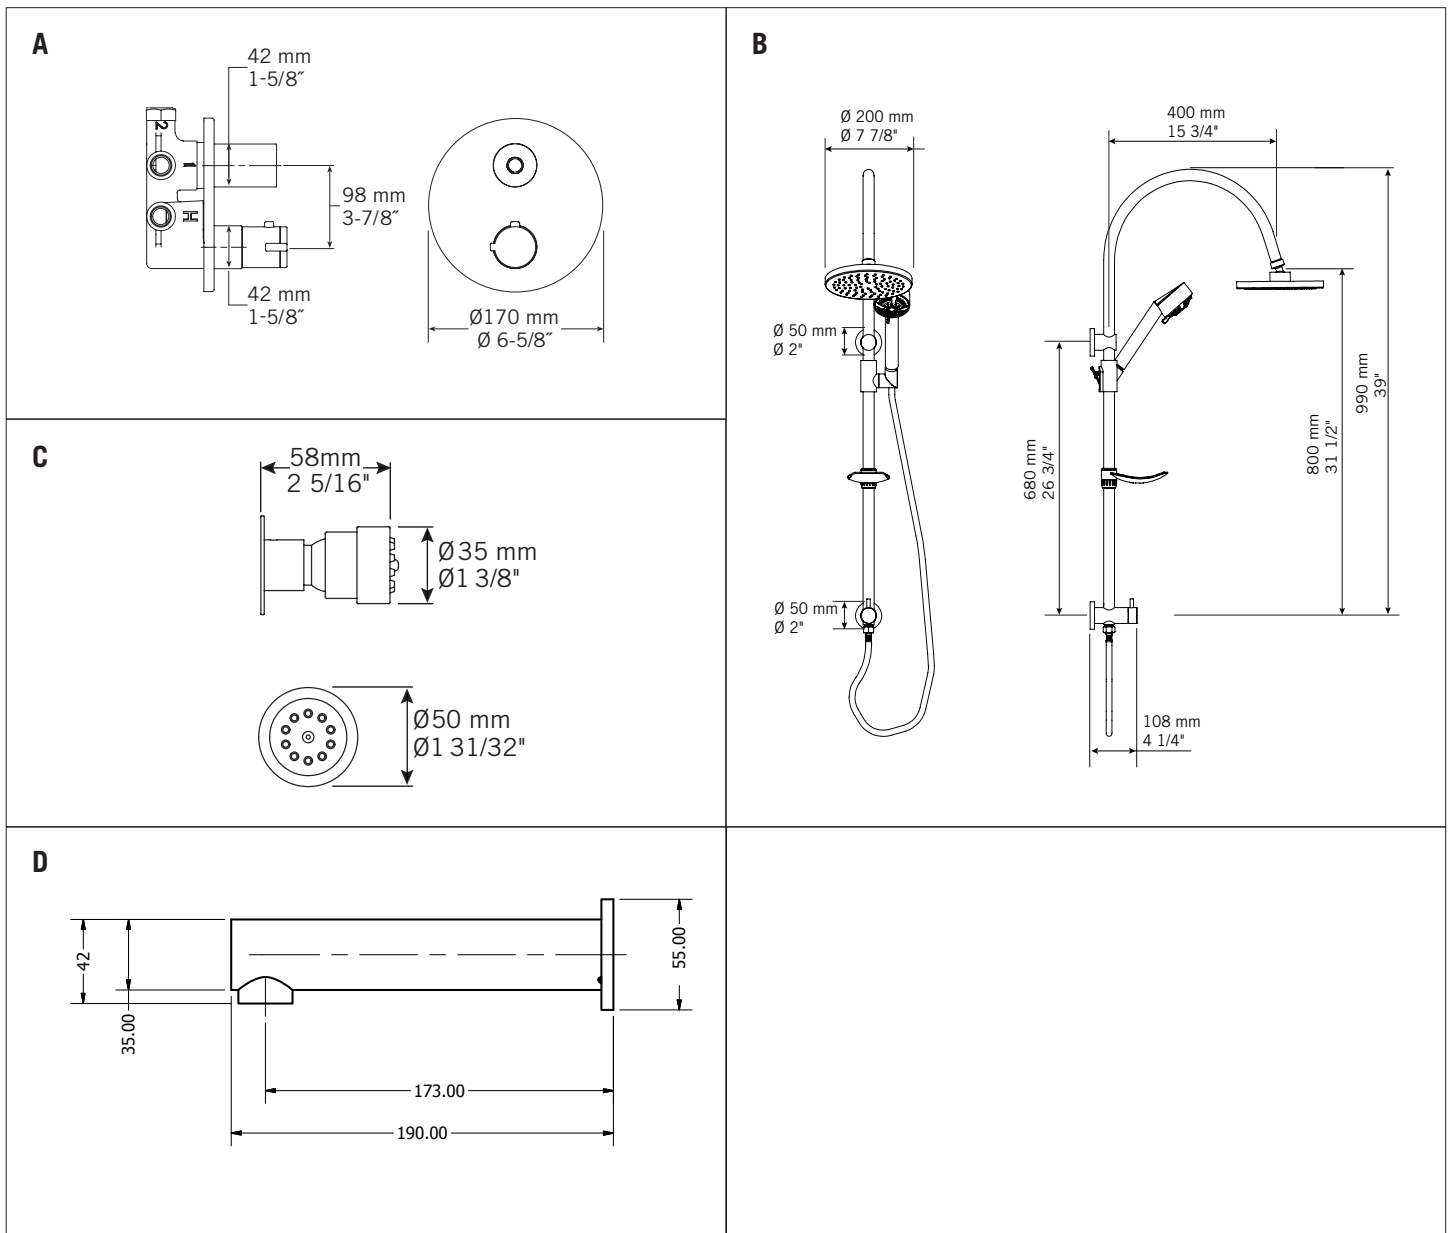

Ensembles de douche / Shower kits - R**815

- A **RVT69***
Mitigeur thermostatique ½" encastré - 22 L/min (3 BAR) - 5,8 gpm (45 PSI)
Built-in rough 1/2" thermostatic mixer - 22 L/min (3 BAR) - 5,8 gpm (45 PSI)
- B **RLU4103**
Colonne de douche avec barre coulissante, tête de douche ronde, douchette et buses anti-calcaire / Porte-savon inclus
Shower column with sliding shower bar, hand shower and round shower head with anti-limestone nozzles / Soap holder included
- C **RJC21**
Jet de corps
Body jet
- D **RR0190**
Bec de bain mural longueur 190 mm (7 ½")
Wall-mounted bathtub spout length 190 mm (7 ½")

VERTIGO C
RVC815 CC

YODO
RAS815Y CC

Ensembles de douche / Shower kits - R**815

- A RVT69*
- B RLU4103
- C RJC21
- D RR0190

GARANTIE

La garantie sur les produits Rubi s'applique à tout défaut de fabrication ou au matériel. La garantie est valide pour le premier propriétaire du produit et celle-ci n'est pas transférable. Certaines modalités et conditions s'appliquent, référez-vous à la section Garantie de la liste de prix en vigueur.