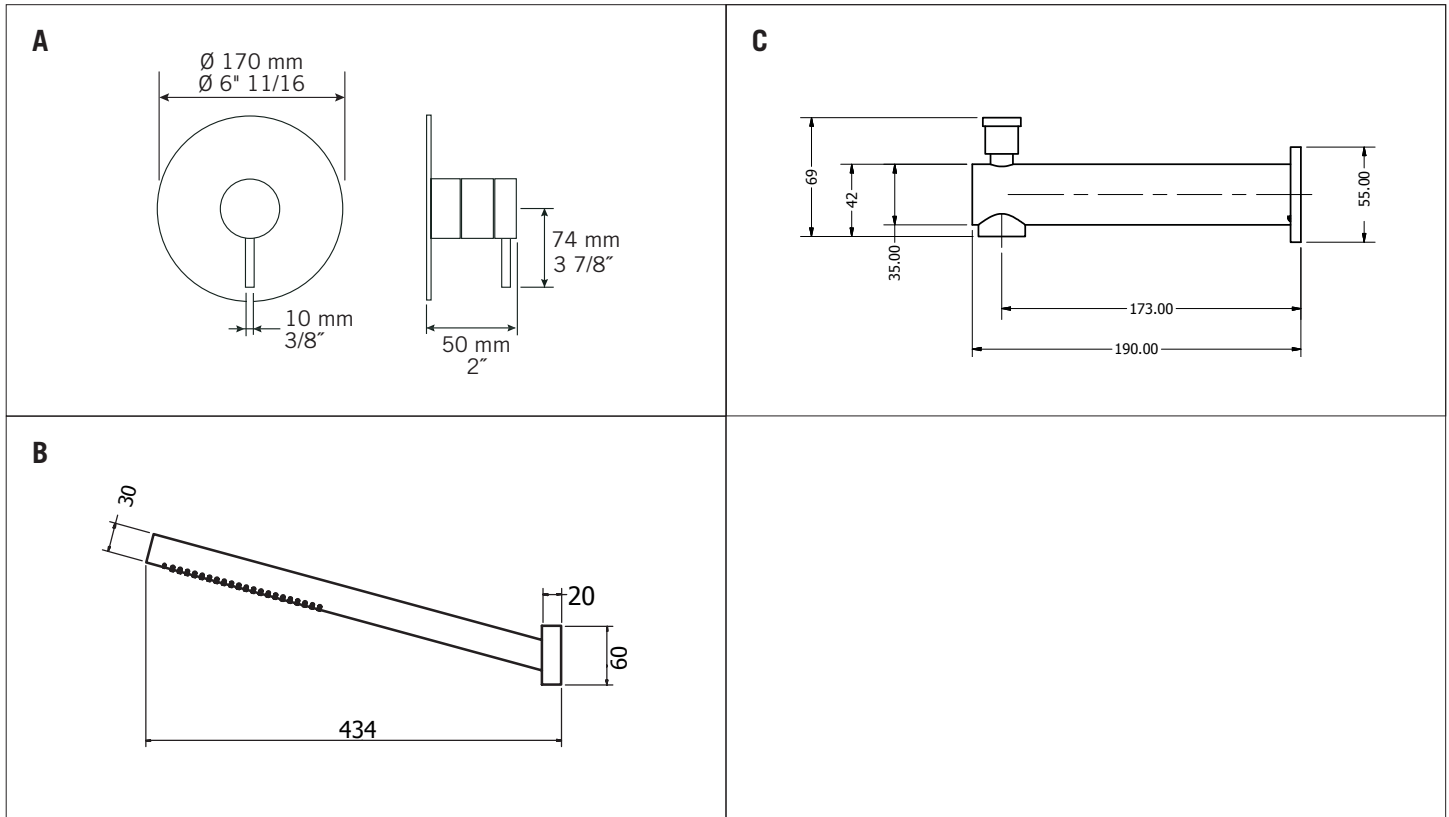

Ensembles de douche / Shower kits - R**713

- A R**77
- B RDAR18
- C RR0190D

GARANTIE

La garantie sur les produits Rubi s'applique à tout défaut de fabrication ou au matériel. La garantie est valide pour le premier propriétaire du produit et celle-ci n'est pas transférable. Certaines modalités et conditions s'appliquent, référez-vous à la section Garantie de la liste de prix en vigueur.

WARRANTY

The warranty on Rubi products applies to any manufacturing defect or material. The warranty is valid for the first owner of the product and is not transferable. Terms and conditions apply, refer to the Warranty section of the current price list.