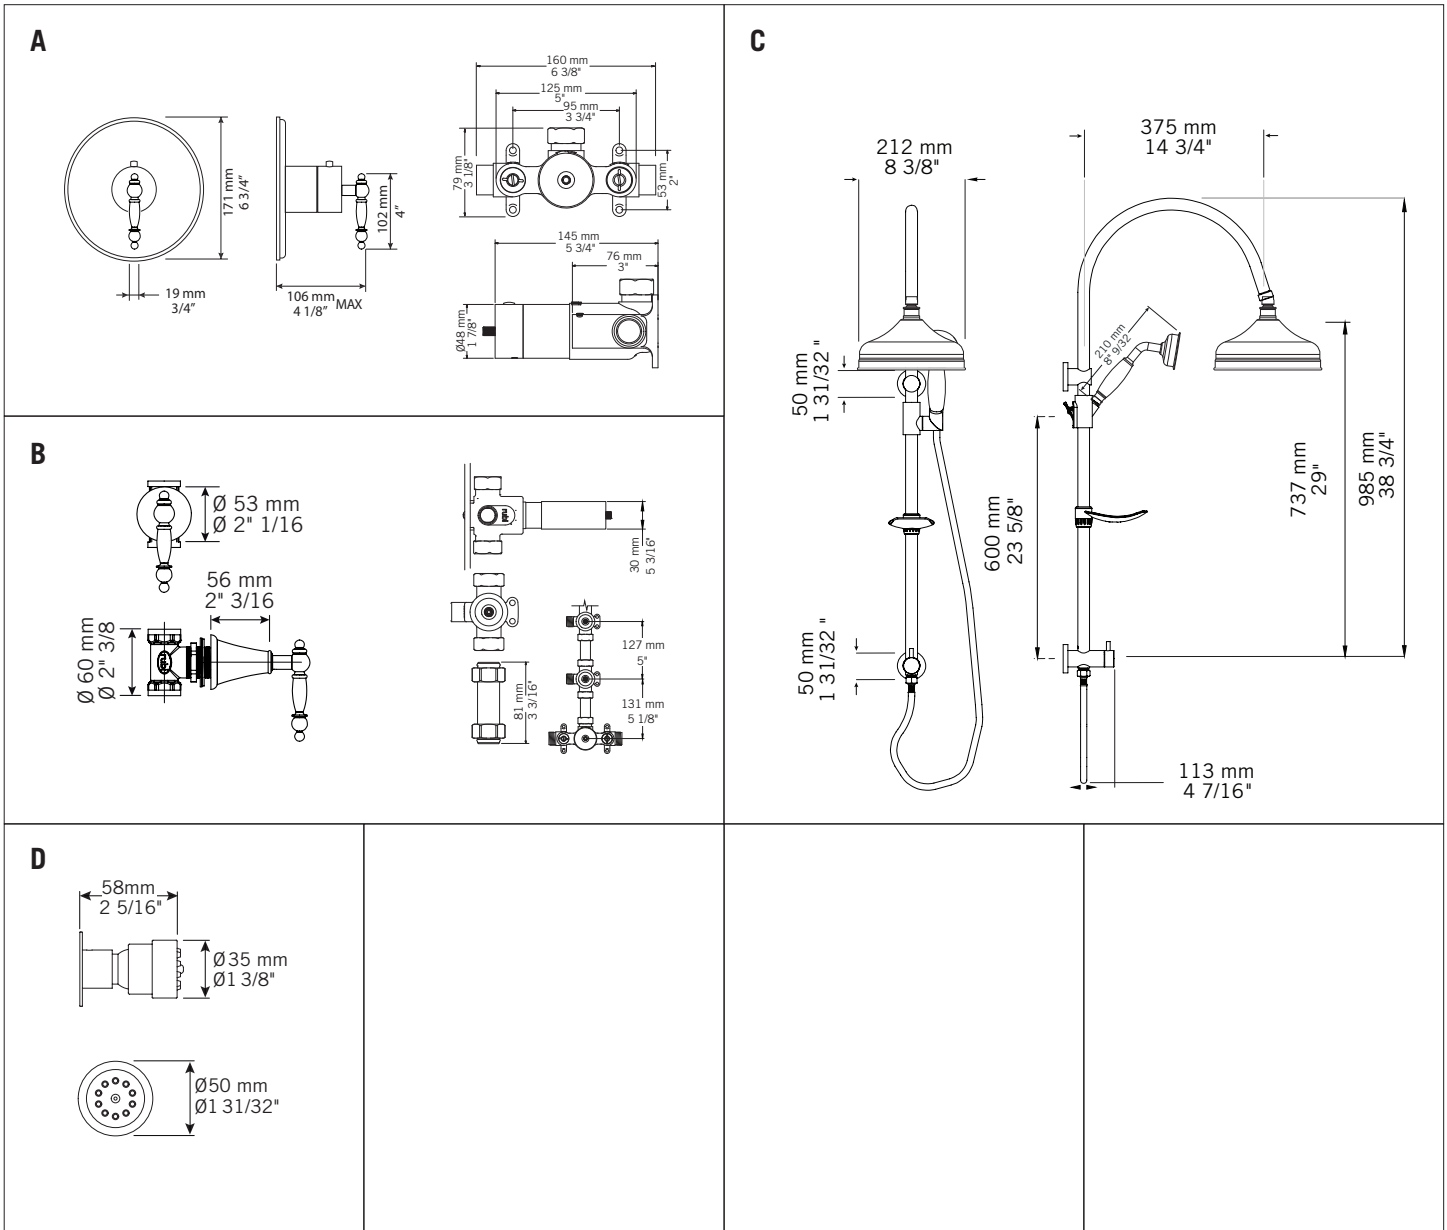

Ensembles de douche / Shower kits - R**916

- A XR674RU + XTC674*
- B XR595L + XT595L*
- C RLU4303
- D RJC21

GARANTIE

La garantie sur les produits Rubi s'applique à tout défaut de fabrication ou au matériel. La garantie est valide pour le premier propriétaire du produit et celle-ci n'est pas transférable. Certaines modalités et conditions s'appliquent, référez-vous à la section Garantie de la liste de prix en vigueur.

WARRANTY

The warranty on Rubi products applies to any manufacturing defect or material. The warranty is valid for the first owner of the product and is not transferable. Terms and conditions apply, refer to the Warranty section of the current price list.