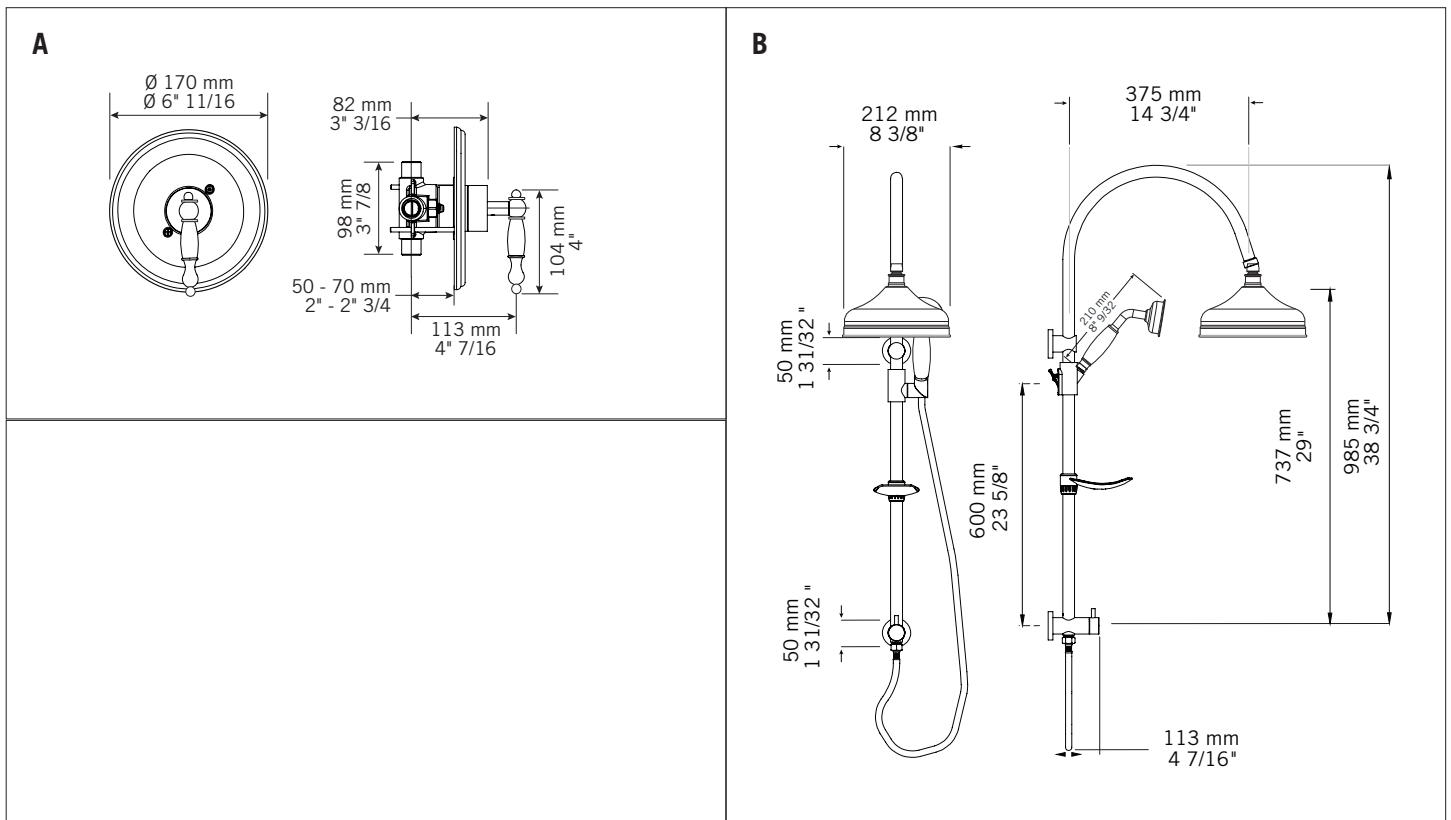

Ensembles de douche / Shower kits - R**714

A R**77
B RLU4303

GARANTIE

La garantie sur les produits Rubi s'applique à tout défaut de fabrication ou au matériel. La garantie est valide pour le premier propriétaire du produit et celle-ci n'est pas transférable. Certaines modalités et conditions s'appliquent, référez-vous à la section Garantie de la liste de prix en vigueur.

WARRANTY

The warranty on Rubi products applies to any manufacturing defect or material. The warranty is valid for the first owner of the product and is not transferable. Terms and conditions apply, refer to the Warranty section of the current price list.