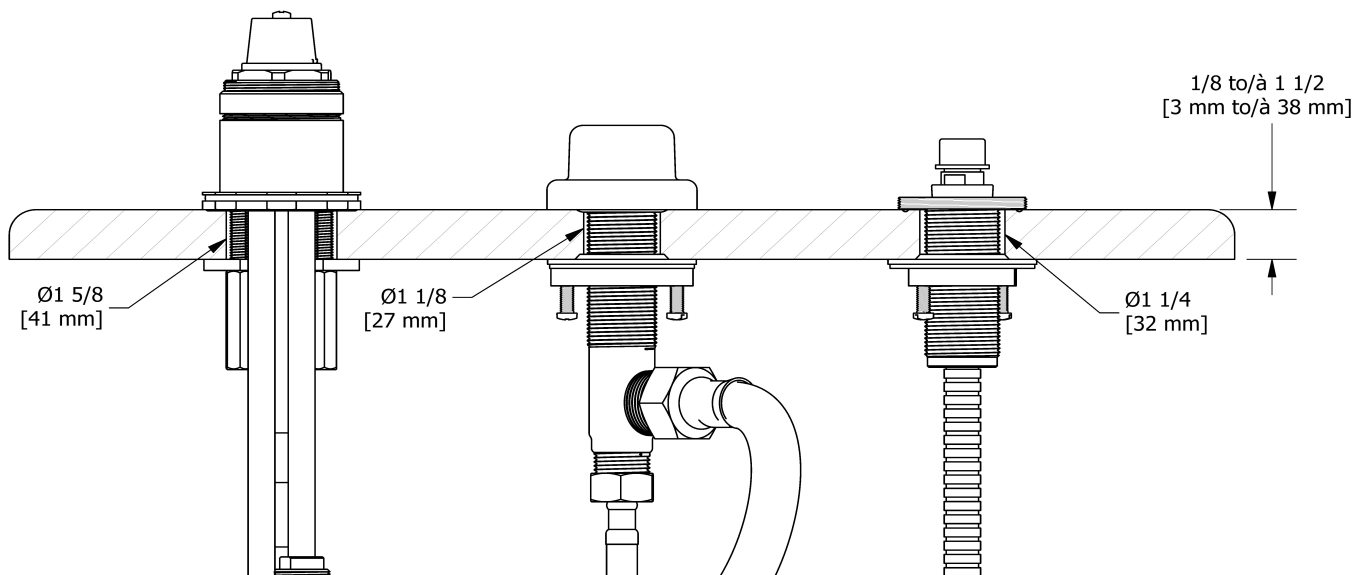

Les dimensions, les modèles et les finis présentés peuvent différer.

Garantie

La robinetterie **Riobel PRO** que vous venez d'acquérir est couverte par une garantie à VIE limitée sur les cartouches. Toutes les autres pièces et finis sont garantis pour un période de cinq (5) ans à partir de la date d'achat contre tous vices de fabrication. Toutes les composantes électriques et/ou électroniques sont couvertes par une garantie limitée de 5 ans.

Service à la clientèle

Ontario, Ouest Canadien : 888-287-5354 Québec, Maritimes, États-Unis : 866-473-8442

2020.11.06