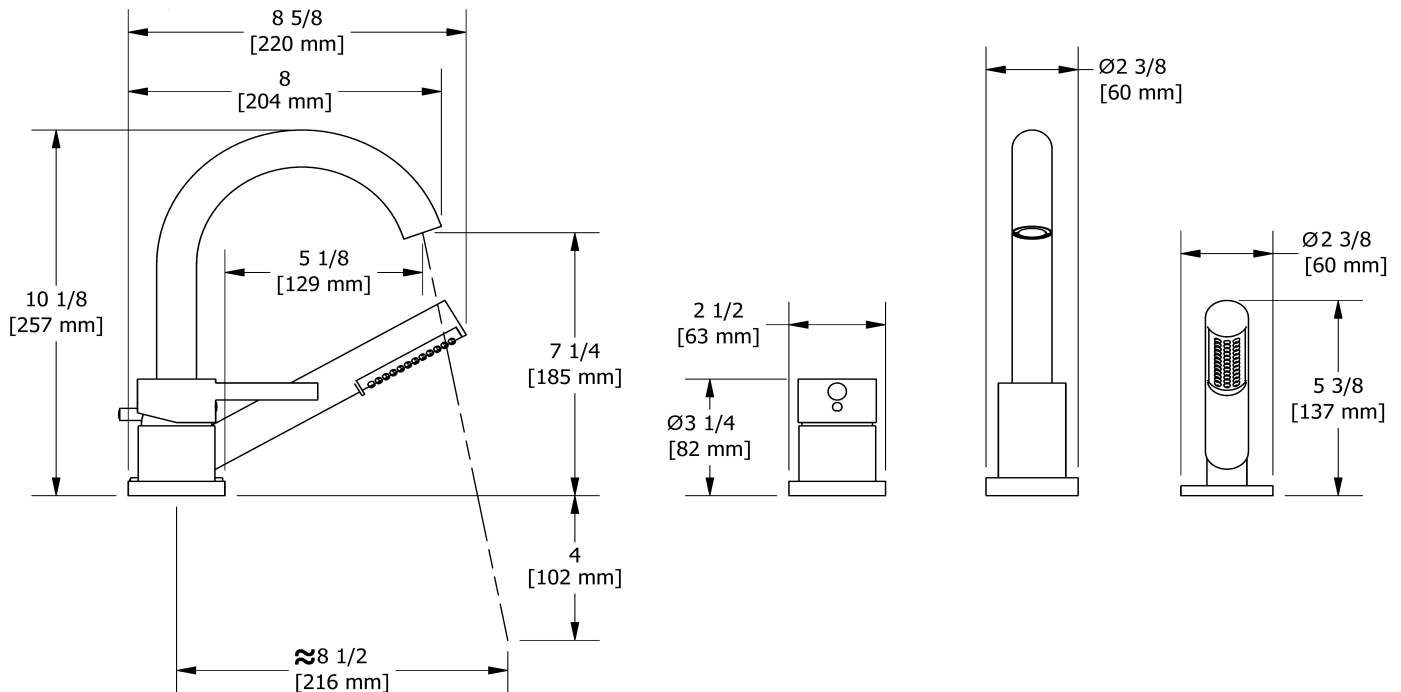

Les dimensions, les modèles et les finis présentés peuvent différer.

Garantie

La robinetterie **Riobel PRO** que vous venez d'acquérir est couverte par une garantie à VIE limitée sur les cartouches. Toutes les autres pièces et finis sont garantis pour un période de cinq (5) ans à partir de la date d'achat contre tous vices de fabrication. Toutes les composantes électriques et/ou électroniques sont couvertes par une garantie limitée de 5 ans.

Service à la clientèle

Ontario, Ouest Canadien : 888-287-5354 Québec, Maritimes, États-Unis : 866-473-8442