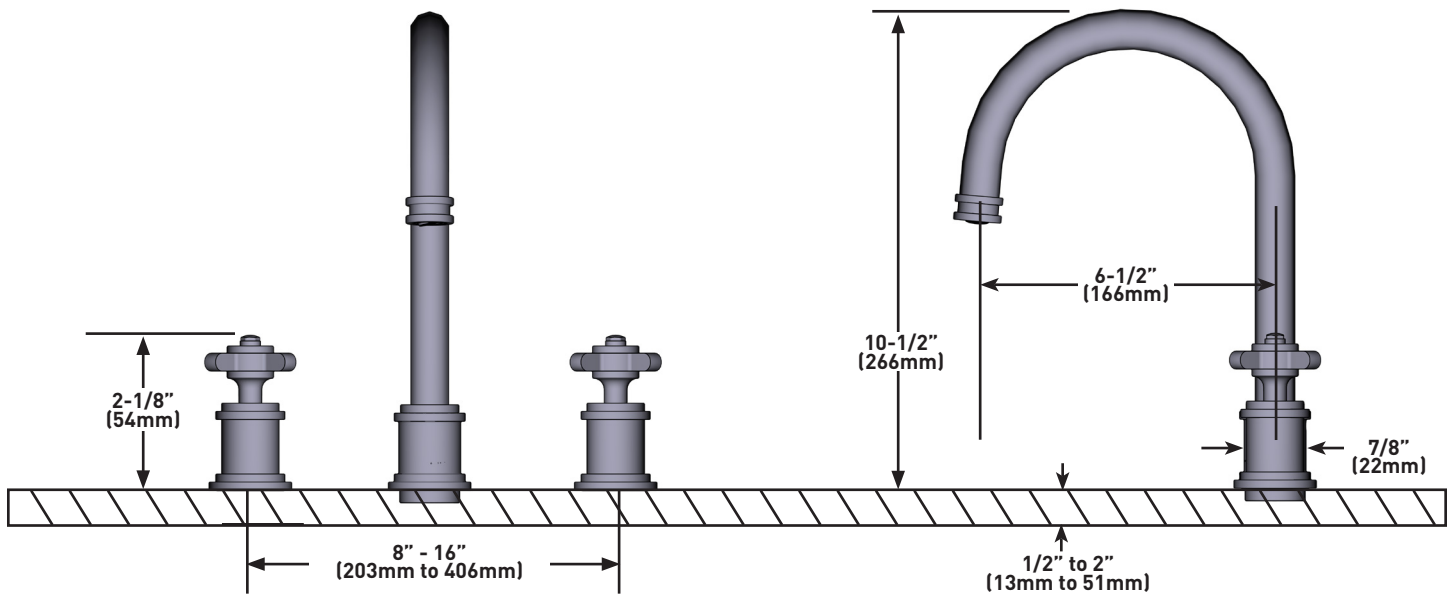

For warranty or additional information, contact:

US Customers

U.S.A.
houseofrohl.com/support
1-800-777-9762

QUEBEC / MARITIMES / WESTERN CANADA
QUÉBEC / MARITIMES / OUEST CANADIEN
QUEBEC / MARITIMOS / CANADA OCCIDENTAL
houseofrohl.ca/support
1-866-473-8442

Canadian Customers

ONTARIO
houseofrohl.ca/support
1-800-287-5354