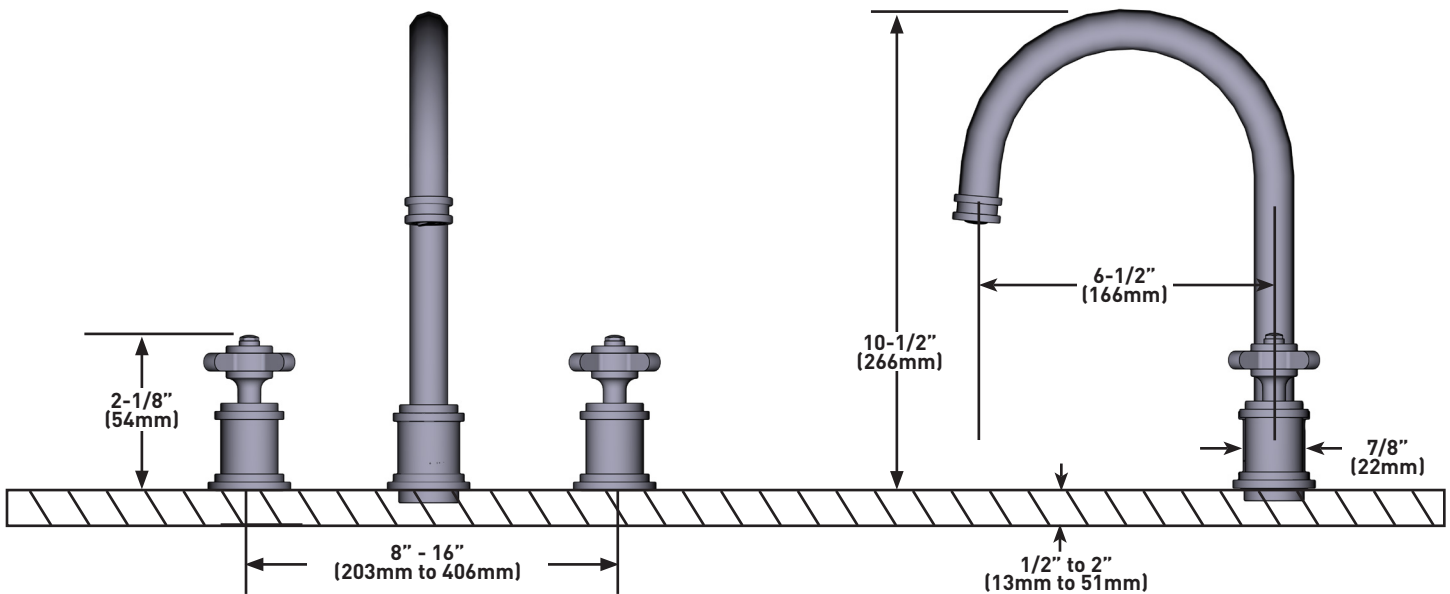

For warranty or additional information, contact:

US Customers

U.S.A.
houseofrohl.com/support
1-800-777-9762

QUEBEC / MARITIMES / WESTERN CANADA
QUÉBEC / MARITIMES / OUEST CANADIEN
QUEBEC / MARITIMOS / CANADA OCCIDENTAL
houseofrohl.ca/support
1-866-473-8442

Canadian Customers

ONTARIO
houseofrohl.ca/support
1-800-287-5354