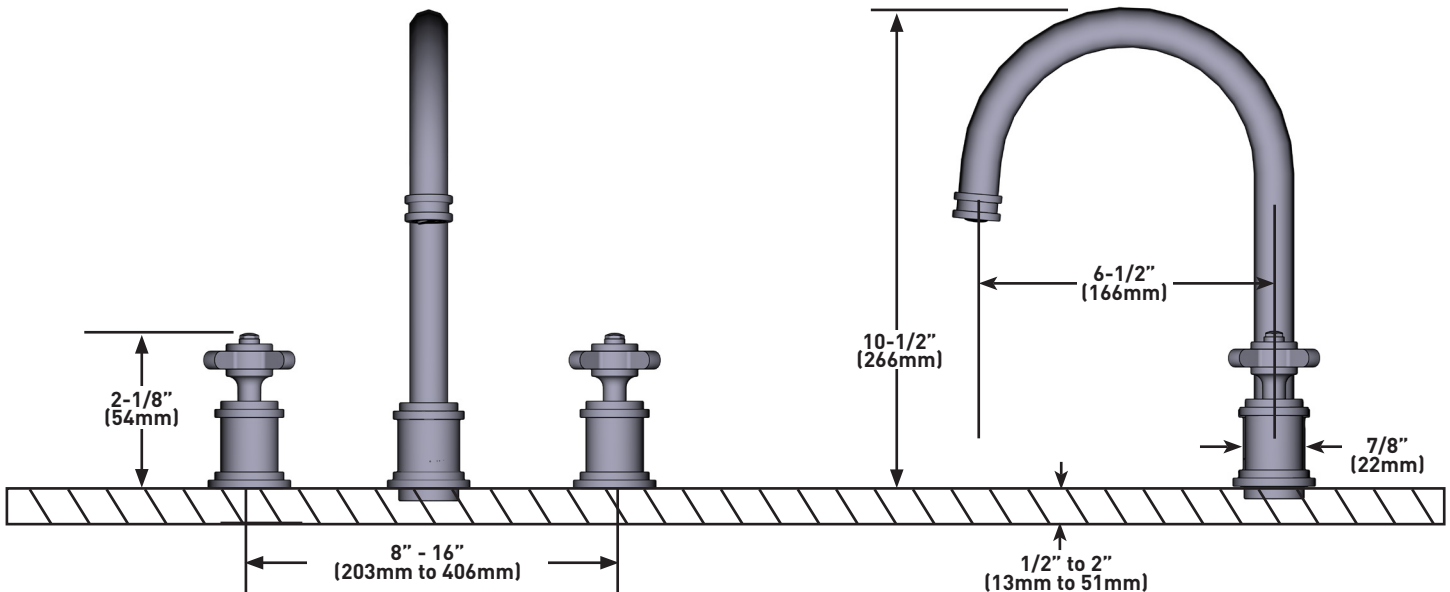

For warranty or additional information, contact:

US Customers

U.S.A.
houseofrohl.com/support
1-800-777-9762

QUEBEC / MARITIMES / WESTERN CANADA
QUÉBEC / MARITIMES / OUEST CANADIEN
QUEBEC / MARITIMOS / CANADA OCCIDENTAL
houseofrohl.ca/support
1-866-473-8442

Canadian Customers

ONTARIO
houseofrohl.ca/support
1-800-287-5354