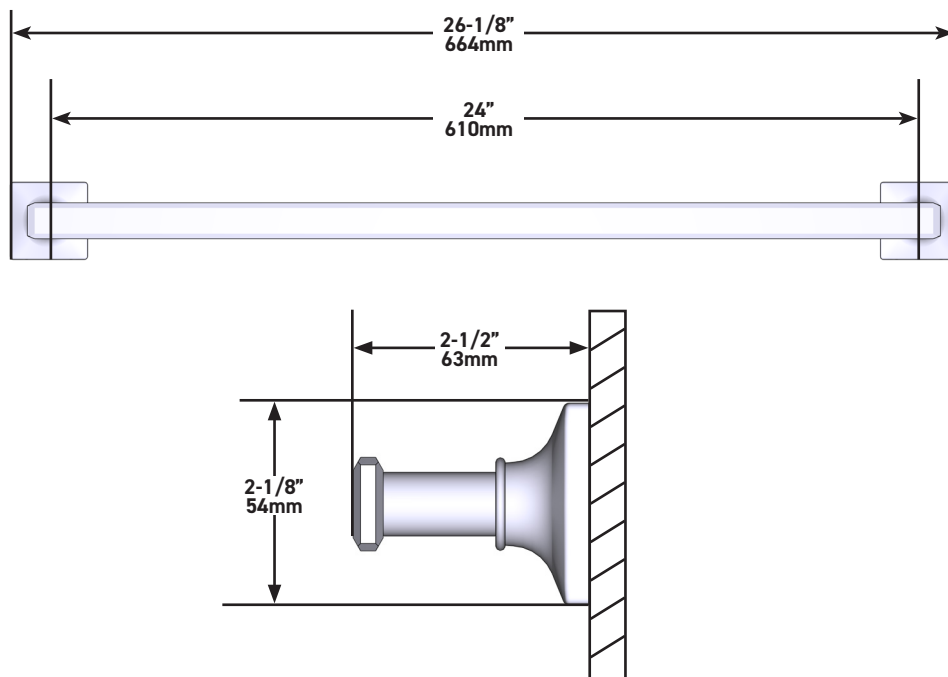

Para garantía o información adicional, comuníquese con:

U.S.A.
houseofrohl.com/support
1-800-777-9762

QUEBEC / MARITIMOS / CANADA OCCIDENTAL
houseofrohl.ca/support
1-866-473-8442

ONTARIO
houseofrohl.ca/support
1-800-287-5354