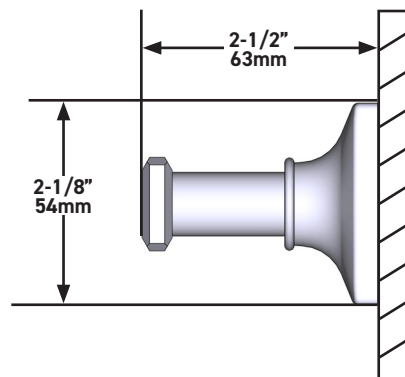

Pour la garantie ou des informations supplémentaires, contactez:

U.S.A.
houseofrohl.com/support
1-800-777-9762

QUÉBEC / MARITIMES / OUEST CANADIEN
houseofrohl.ca/support
1-866-473-8442

ONTARIO
houseofrohl.ca/support
1-800-287-5354