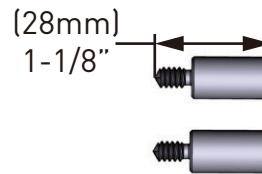

For warranty or additional information, contact:

US Customers

U.S.A.
houseofrohl.com/support
1-800-777-9762

Canadian Customers

QUEBEC / MARITIMES / WESTERN CANADA
QUÉBEC / MARITIMES / OUEST CANADIEN
QUEBEC / MARITIMOS / CANADA OCCIDENTAL
houseofrohl.ca/support
1-866-473-8442

ONTARIO
houseofrohl.ca/support
1-800-287-5354