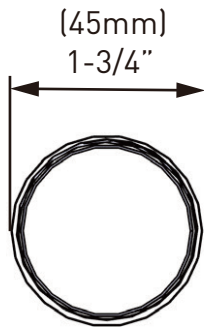

For warranty or additional information, contact:

US Customers

U.S.A.
houseofrohl.com/support
1-800-777-9762

Canadian Customers

QUEBEC / MARITIMES / WESTERN CANADA
QUÉBEC / MARITIMES / OUEST CANADIEN
QUEBEC / MARITIMOS / CANADA OCCIDENTAL
houseofrohl.ca/support
1-866-473-8442

ONTARIO
houseofrohl.ca/support
1-800-287-5354