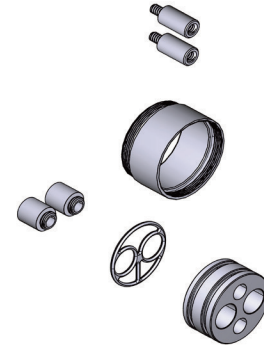

ESPECIFICACIONES

DESCRIPCIÓN

- Kit de extensión de 3/4"
- Se adapta a los kits de acabado R23 y R44
- Accesorios de latón puro - se adaptan detrás del juego de molduras decorativas.
- No se necesita un acabado especial
- Pieza original de House of Rohl
- Incluye pasadores de posicionamiento, disco de extensión, junta tórica de mariposa, funda y extensiones de rosca

GARANTÍA

- La mayoría de los productos o piezas cuentan con "Garantías limitadas" contra defectos de fabricación. Para los clientes de EE. UU., visite houseofrohl.com/support y para los clientes canadienses, visite riobel.ca para conocer la garantía completa del producto y el acabado.

KIT DE EXTENSIÓN DE REGADERA

MODELOS: EXT23KIT34