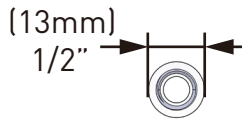

For warranty or additional information, contact:

US Customers

U.S.A.
houseofrohl.com/support
1-800-777-9762

Canadian Customers

QUEBEC / MARITIMES / WESTERN CANADA
QUÉBEC / MARITIMES / OUEST CANADIEN
QUEBEC / MARITIMOS / CANADA OCCIDENTAL
houseofrohl.ca/support
1-866-473-8442

ONTARIO
houseofrohl.ca/support
1-800-287-5354