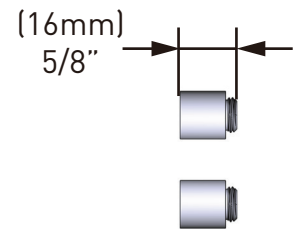

For warranty or additional information, contact:

US Customers

U.S.A.
houseofrohl.com/support
1-800-777-9762

Canadian Customers

QUEBEC / MARITIMES / WESTERN CANADA
QUÉBEC / MARITIMES / OUEST CANADIEN
QUEBEC / MARITIMOS / CANADA OCCIDENTAL
houseofrohl.ca/support
1-866-473-8442

ONTARIO
houseofrohl.ca/support
1-800-287-5354