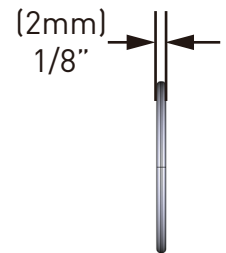

For warranty or additional information, contact:

US Customers

U.S.A.
houseofrohl.com/support
1-800-777-9762

Canadian Customers

QUEBEC / MARITIMES / WESTERN CANADA
QUÉBEC / MARITIMES / OUEST CANADIEN
QUEBEC / MARITIMOS / CANADA OCCIDENTAL
houseofrohl.ca/support
1-866-473-8442

ONTARIO
houseofrohl.ca/support
1-800-287-5354