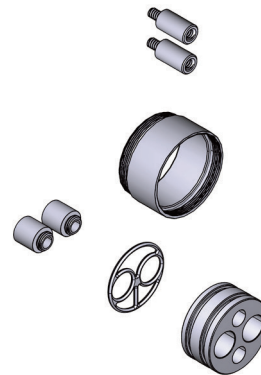

SPÉCIFICATIONS

DESCRIPTION

- Trousse de rallonge de 3/4" po
- Fits r23 and r44 trim kits
- Raccord tout laiton – s'installe derrière la trousse de garniture décorative
- Convient à tous les finis
- Pièce d'origine de House of Rohl
- Comprend des goupilles de positionnement, une rondelle de rallonge, un joint torique papillon, un manchon et des rallonges de vis

GARANTIE

- La plupart des produits ou des pièces sont accompagnés d'une « Garantie limitée » contre tout défaut de fabrication. Afin de consulter la garantie offerte sur les produits et les finis dans son intégralité, les clients américains peuvent visiter le site houseofrohl.com/support, et les clients canadiens peuvent visiter le site riobel.ca.

TROUSSE DE RALLONGE POUR CONDUITE

MODELOS: EXT23KIT34