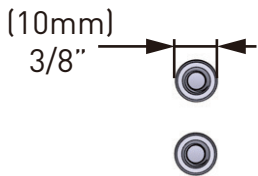

For warranty or additional information, contact:

US Customers

U.S.A.
houseofrohl.com/support
1-800-777-9762

Canadian Customers

QUEBEC / MARITIMES / WESTERN CANADA
QUÉBEC / MARITIMES / OUEST CANADIEN
QUEBEC / MARITIMOS / CANADA OCCIDENTAL
houseofrohl.ca/support
1-866-473-8442

ONTARIO
houseofrohl.ca/support
1-800-287-5354