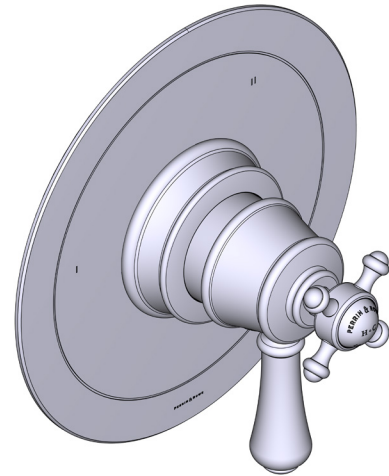

SPÉCIFICATIONS

DESCRIPTION

- Combine à la fois les technologies thermostatique et d'équilibrage de la pression
- Contrôle de la température du type préréglage absolu
- Contrôle de la température et du débit avec inverseur
- 3 fonctions distinctes (conforme aux normes de la CEC)
- Soupape de plomberie brute vendue séparément :
 - Pida la válvula empotrada de equilibrio térmico y de presión R45
 - Kit de extensión R45 de 1-1/4" disponible, pida el kit EXT45KIT114
 - Kit de extensión R45 de 3/4" disponible, pida el kit EXT45KIT34

Garniture de soupape thermostatique à équilibrage de pression de ½ po, à 3 fonctions (distinctes) Georgian Era^{MC}

MODÈLE DE BASE : U.TGA47W1

UPC®

For warranty or additional information, contact:

US Customers