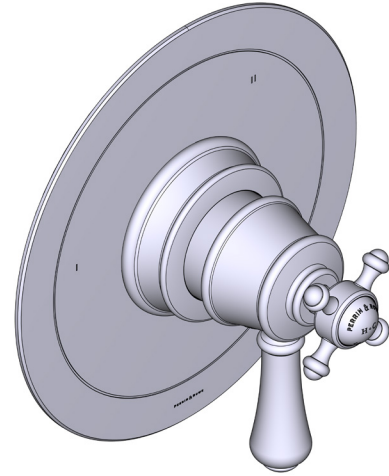

SPECIFICATIONS

DESCRIPTION

- Combines both thermostatic and pressure balance technologies
- “Set it and forget it” temperature control
- Temperature and volume control with diverter
- 3 dedicated functions (CEC Compliant)
- Rough-in valve sold separately:
 - Order R45 therm & pressure balance rough-in valve
 - 3/4" R45 extension kit available, order EXT45KIT34
 - 1-1/4" R45 extension kit available, order EXT45KIT114

CARTRIDGE

- 0-945 (Included)

STANDARDS

- ASME A112.18.1

WARRANTY

- Most products or parts carry “Limited Warranties” against manufacturing defects. For US customers please visit houseofrohl.com/support and for Canadian customers please visit houseofrohl.ca/support for complete product and finish warranty.

Georgian Era™ 1/2" Therm & Pressure Balance Trim with 3 Functions (No Share)

CORE MODEL: U.TGA47W1

UPC®

For warranty or additional information, contact:

US Customers

U.S.A.
houseofrohl.com/support
1-800-777-9762

SPÉCIFICATIONS

DESCRIPTION

- Combine à la fois les technologies thermostatique et d'équilibrage de la pression
- Contrôle de la température du type préréglage absolu
- Contrôle de la température et du débit avec inverseur
- 3 fonctions distinctes (conforme aux normes de la CEC)
- Soupape de plomberie brute vendue séparément :
 - Pida la válvula empotrada de equilibrio térmico y de presión R45
 - Kit de extensión R45 de 1-1/4" disponible, pida el kit EXT45KIT114
 - Kit de extensión R45 de 3/4" disponible, pida el kit EXT45KIT34