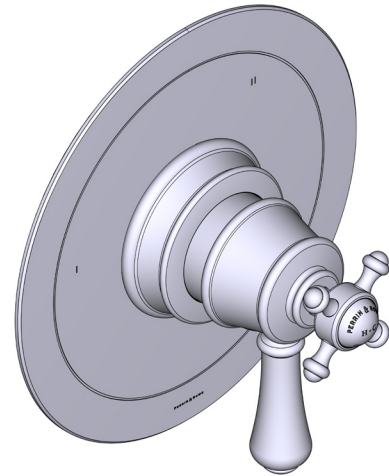

SPÉCIFICATIONS

DESCRIPTION

- Combine à la fois les technologies thermostatique et d'équilibrage de la pression
- Contrôle de la température du type préréglage absolu
- Contrôle de la température et du débit avec inverseur
- 3 fonctions distinctes (conforme aux normes de la CEC)
- Soupape de plomberie brute vendue séparément :
 - Pida la válvula empotrada de equilibrio térmico y de presión R45
 - Kit de extensión R45 de 1-1/4" disponible, pida el kit EXT45KIT114
 - Kit de extensión R45 de 3/4" disponible, pida el kit EXT45KIT34

ONTARIO
houseofrohl.ca/support
1-800-287-5354

ESPECIFICACIONES

DESCRIPCIÓN

- Combina tecnologías termostáticas y de equilibrio de presión
- Control de temperatura de configuración única
- Control de temperatura y volumen con desviador
- 3 funciones exclusivas (compatible con CEC)
- La válvula empotrada se vende por separado:
 - Pida la válvula empotrada de equilibrio térmico y de presión R45
 - Kit de extensión R45 de 1-1/4" disponible, pida el kit EXT45KIT114
 - Kit de extensión R45 de 3/4" disponible, pida el kit EXT45KIT34

Moldura Georgian Era^{MR} de equilibrio térmico y de presión de 1/2" con 3 funciones (Sin compartir)

MODELO DE BASE: U.TGA47W1

UPC®

For warranty or additional information, contact:

US Customers

U.S.A.
houseofrohl.com/support
1-800-777-9762