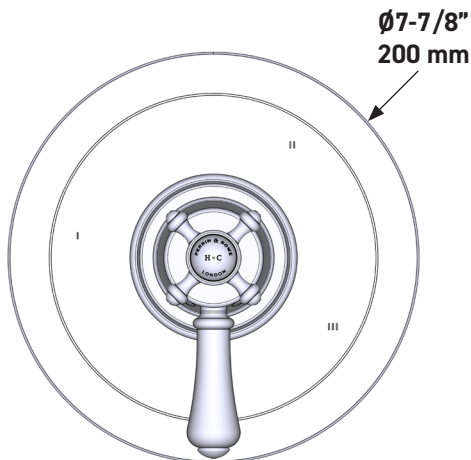

For warranty or additional information, contact:

US Customers

U.S.A.
houseofrohl.com/support
1-800-777-9762

QUEBEC / MARITIMES / WESTERN CANADA
QUÉBEC / MARITIMES / OUEST CANADIEN
QUEBEC / MARITIMOS / CANADA OCCIDENTAL
houseofrohl.ca/support
1-866-473-8442

Canadian Customers

ONTARIO
houseofrohl.ca/support
1-800-287-5354