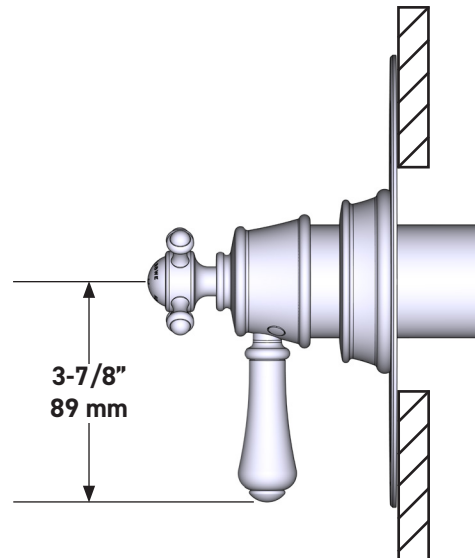

SPECIFICATIONS

DESCRIPTION

- Combines both thermostatic and pressure balance technologies
- “Set it and forget it” temperature control
- Temperature and volume control with diverter
- 3 dedicated functions (CEC Compliant)
- Rough-in valve sold separately:
 - Order R45 therm & pressure balance rough-in valve
 - 3/4" R45 extension kit available, order EXT45KIT34
 - 1-1/4" R45 extension kit available, order EXT45KIT114

Georgian Era™ 1/2" Therm & Pressure Balance Trim with 3 Functions (No Share)

CORE MODEL: U.TGA47W1

UPC®

For warranty or additional information, contact:

US Customers

U.S.A.
houseofrohl.com/support
1-800-777-9762

SPÉCIFICATIONS

DESCRIPTION

- Combine à la fois les technologies thermostatique et d'équilibrage de la pression
- Contrôle de la température du type préréglage absolu
- Contrôle de la température et du débit avec inverseur
- 3 fonctions distinctes (conforme aux normes de la CEC)
- Soupape de plomberie brute vendue séparément :
 - Pida la válvula empotrada de equilibrio térmico y de presión R45
 - Kit de extensión R45 de 1-1/4" disponible, pida el kit EXT45KIT114
 - Kit de extensión R45 de 3/4" disponible, pida el kit EXT45KIT34