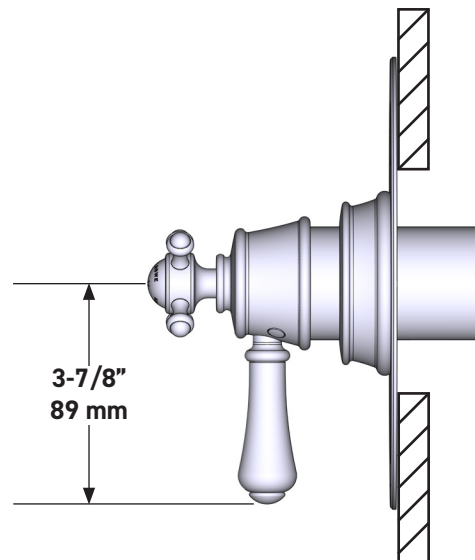

SPÉCIFICATIONS

DESCRIPTION

- Combine à la fois les technologies thermostatique et d'équilibrage de la pression
- Contrôle de la température du type préréglage absolu
- Contrôle de la température et du débit avec inverseur
- 3 fonctions distinctes (conforme aux normes de la CEC)
- Soupape de plomberie brute vendue séparément :
 - Pida la válvula empotrada de equilibrio térmico y de presión R45
 - Kit de extensión R45 de 1-1/4" disponible, pida el kit EXT45KIT114
 - Kit de extensión R45 de 3/4" disponible, pida el kit EXT45KIT34

Garniture de soupape thermostatique à équilibrage de pression de ½ po, à 3 fonctions (distinctes) Georgian Era^{MC}

MODÈLE DE BASE : U.TGA47W1

UPC®

For warranty or additional information, contact:

US Customers