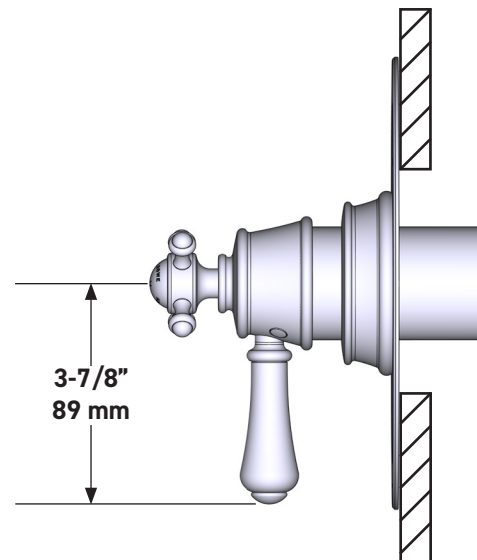

ONTARIO
houseofrohl.ca/support
1-800-287-5354

ESPECIFICACIONES

DESCRIPCIÓN

- Combina tecnologías termostáticas y de equilibrio de presión
- Control de temperatura de configuración única
- Control de temperatura y volumen con desviador
- 3 funciones exclusivas (compatible con CEC)
- La válvula empotrada se vende por separado:
 - Pida la válvula empotrada de equilibrio térmico y de presión R45
 - Kit de extensión R45 de 1-1/4" disponible, pida el kit EXT45KIT114
 - Kit de extensión R45 de 3/4" disponible, pida el kit EXT45KIT34

Moldura Georgian Era^{MR} de equilibrio térmico y de presión de 1/2" con 3 funciones (Sin compartir)

MODELO DE BASE: U.TGA47W1

UPC®

For warranty or additional information, contact:

US Customers

U.S.A.
houseofrohl.com/support
1-800-777-9762