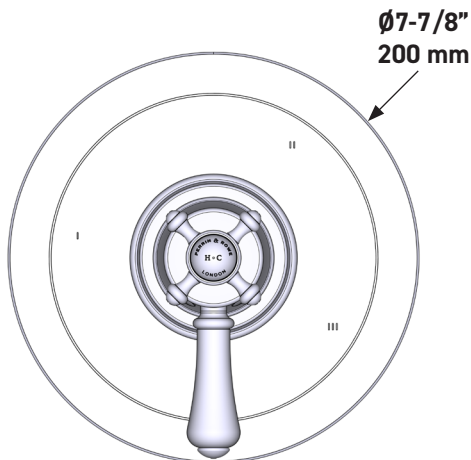

SPÉCIFICATIONS

DESCRIPTION

- Combine à la fois les technologies thermostatique et d'équilibrage de la pression
- Contrôle de la température du type préréglage absolu
- Contrôle de la température et du débit avec inverseur
- 3 fonctions distinctes (conforme aux normes de la CEC)
- Soupape de plomberie brute vendue séparément :
 - Pida la válvula empotrada de equilibrio térmico y de presión R45
 - Kit de extensión R45 de 1-1/4" disponible, pida el kit EXT45KIT114
 - Kit de extensión R45 de 3/4" disponible, pida el kit EXT45KIT34

Garniture de soupape thermostatique à équilibrage de pression de ½ po, à 3 fonctions (distinctes) Georgian Era^{MC}

MODÈLE DE BASE : U.TGA47W1

UPC®

For warranty or additional information, contact:

US Customers