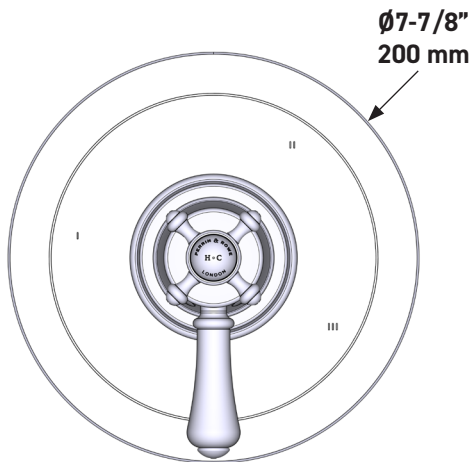

SPECIFICATIONS

DESCRIPTION

- Combines both thermostatic and pressure balance technologies
- “Set it and forget it” temperature control
- Temperature and volume control with diverter
- 3 dedicated functions (CEC Compliant)
- Rough-in valve sold separately:
 - Order R45 therm & pressure balance rough-in valve
 - 3/4" R45 extension kit available, order EXT45KIT34
 - 1-1/4" R45 extension kit available, order EXT45KIT114

CARTRIDGE

- 0-945 (Included)

STANDARDS

- ASME A112.18.1

WARRANTY

- Most products or parts carry “Limited Warranties” against manufacturing defects. For US customers please visit houseofrohl.com/support and for Canadian customers please visit houseofrohl.ca/support for complete product and finish warranty.

Georgian Era™ 1/2" Therm & Pressure Balance Trim with 3 Functions (No Share)

CORE MODEL: U.TGA47W1

UPC®

For warranty or additional information, contact:

US Customers

U.S.A.
houseofrohl.com/support
1-800-777-9762

SPÉCIFICATIONS

DESCRIPTION

- Combine à la fois les technologies thermostatique et d'équilibrage de la pression
- Contrôle de la température du type préréglage absolu
- Contrôle de la température et du débit avec inverseur
- 3 fonctions distinctes (conforme aux normes de la CEC)
- Soupape de plomberie brute vendue séparément :
 - Pida la válvula empotrada de equilibrio térmico y de presión R45
 - Kit de extensión R45 de 1-1/4" disponible, pida el kit EXT45KIT114
 - Kit de extensión R45 de 3/4" disponible, pida el kit EXT45KIT34