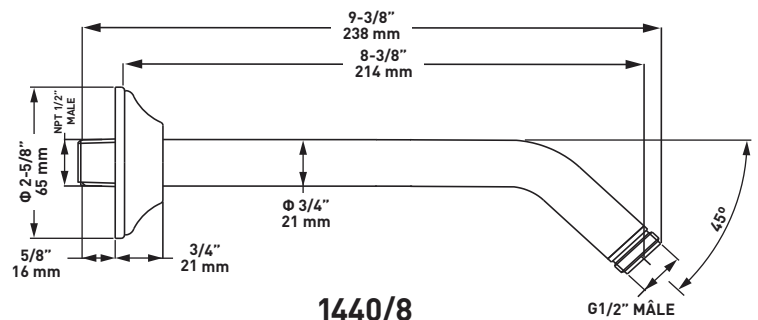

Douche Rohl

Bras de douche mural

MODÈLES: 1440/5 (Bras de douche de 5 po)
1440/6 (Bras de douche de 6 po)
1440/8 (Bras de douche de 8 po)

1440/5 1440/6 1440/8

1440/5

1440/6

1/2" NPT MALE

1440/8