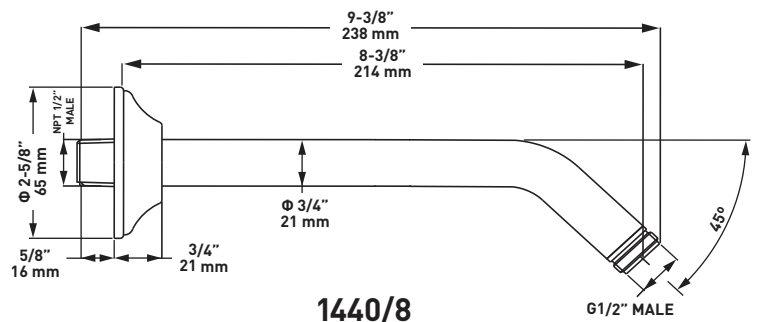

Rohl Shower
Wall Mounted Shower Arm

MODEL: 1440/5 (5" Shower Arm)
1440/6 (6" Shower Arm)
1440/8 (8" Shower Arm)

1440/5 1440/6 1440/8

1440/5

1440/6

1440/8

For warranty or additional information, contact:

U.S.A.
houseofrohl.com/support
1-800-777-9762

Douche Rohl

Bras de douche mural

MODÈLES: 1440/5 (Bras de douche de 5 po)
1440/6 (Bras de douche de 6 po)
1440/8 (Bras de douche de 8 po)

1440/5 1440/6 1440/8

1440/5

1440/6

1/2" NPT MALE

1440/8