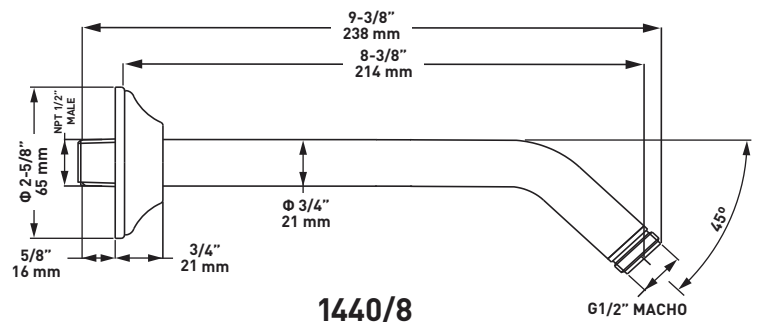

Ducha Rohl

Brazo de ducha instalado en la pared

MODÈLES: 1440/5 (Brazo de ducha de 5")
 1440/6 (Brazo de ducha de 6")
 1440/8 (Brazo de ducha de 8")

1440/5 1440/6 1440/8

1440/5

1440/6

1440/8

For warranty or additional information, contact: