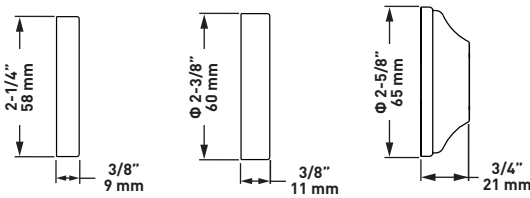

1440/5 1440/6 1440/8

1440/5