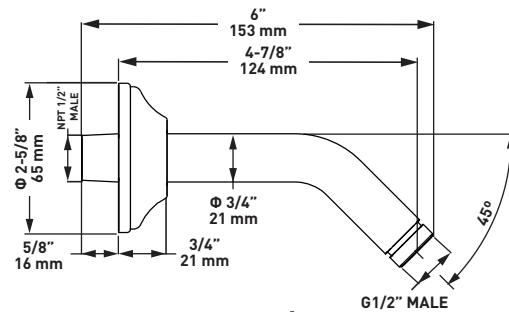

Rohl Shower
Wall Mounted Shower Arm

MODEL: 1440/5 (5" Shower Arm)
1440/6 (6" Shower Arm)
1440/8 (8" Shower Arm)

1440/5 1440/6 1440/8

1440/5

1440/6

1440/8

For warranty or additional information, contact:

U.S.A.
houseofrohl.com/support
1-800-777-9762

Douche Rohl

Bras de douche mural

MODÈLES: 1440/5 (Bras de douche de 5 po)
1440/6 (Bras de douche de 6 po)
1440/8 (Bras de douche de 8 po)

1440/5 1440/6 1440/8

1440/5

1440/6

1/2" NPT MALE

1440/8

Ducha Rohl

Brazo de ducha instalado en la pared

MODÈLES: 1440/5 (Brazo de ducha de 5")
 1440/6 (Brazo de ducha de 6")
 1440/8 (Brazo de ducha de 8")

1440/5 1440/6 1440/8

1440/5

1440/6

1440/8

For warranty or additional information, contact: