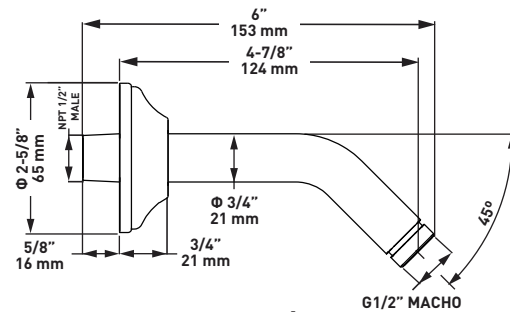

Douche Rohl

Bras de douche mural

MODÈLES: 1440/5 (Bras de douche de 5 po)
1440/6 (Bras de douche de 6 po)
1440/8 (Bras de douche de 8 po)

1440/5 1440/6 1440/8

1440/5

1440/6

1/2" NPT MALE

1440/8

ONTARIO
houseofrohl.ca/support
1-800-287-5354

ESPECIFICACIONES

DESCRIPCIÓN

- Incluye tres bridas de chapetón
- Elija la que mejor se adapte a su diseño y recicle las demás

GARANTÍA

- La mayoría de los productos o piezas cuentan con "Garantías Limitadas" por defectos de fabricación. A los clientes en EE.UU. se les recomienda visitar houseofrohl.com/support y a los clientes en Canadá, houseofrohl.ca/support, para consultar las condiciones completas de la garantía de los productos y acabados.

Ducha Rohl

Brazo de ducha instalado en la pared

MODÈLES: 1440/5 (Brazo de ducha de 5")
 1440/6 (Brazo de ducha de 6")
 1440/8 (Brazo de ducha de 8")

1440/5 1440/6 1440/8

1440/5

1440/6

1440/8

For warranty or additional information, contact: