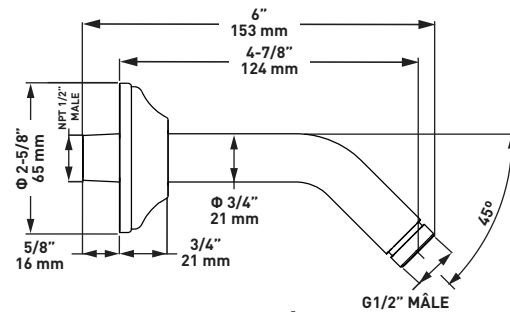

Rohl Shower
Wall Mounted Shower Arm

MODEL: 1440/5 (5" Shower Arm)
1440/6 (6" Shower Arm)
1440/8 (8" Shower Arm)

1440/5 1440/6 1440/8

1440/5

1440/6

1440/8

For warranty or additional information, contact:

U.S.A.
houseofrohl.com/support
1-800-777-9762

Douche Rohl

Bras de douche mural

MODÈLES: 1440/5 (Bras de douche de 5 po)
1440/6 (Bras de douche de 6 po)
1440/8 (Bras de douche de 8 po)

1440/5 1440/6 1440/8

1440/5

1440/6

1/2" NPT MALE

1440/8