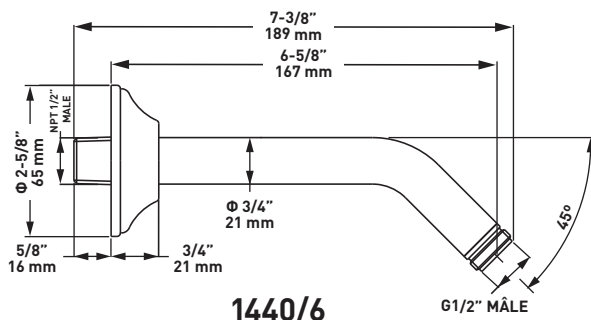

Rohl Shower
Wall Mounted Shower Arm

MODEL: 1440/5 (5" Shower Arm)
1440/6 (6" Shower Arm)
1440/8 (8" Shower Arm)

1440/5 1440/6 1440/8

1440/5

1440/6

1440/8

For warranty or additional information, contact:

U.S.A.
houseofrohl.com/support
1-800-777-9762

Douche Rohl

Bras de douche mural

MODÈLES: 1440/5 (Bras de douche de 5 po)
1440/6 (Bras de douche de 6 po)
1440/8 (Bras de douche de 8 po)

1440/5 1440/6 1440/8

1440/5

1440/6

1/2" NPT MALE

1440/8