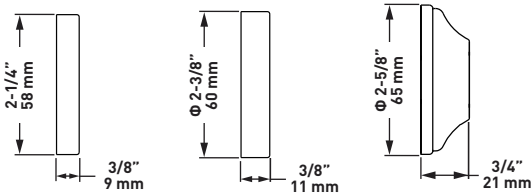

Rohl Shower
Wall Mounted Shower Arm

MODEL: 1440/5 (5" Shower Arm)
1440/6 (6" Shower Arm)
1440/8 (8" Shower Arm)

1440/5 1440/6 1440/8

1440/5

1440/6

1440/8

For warranty or additional information, contact:

U.S.A.
houseofrohl.com/support
1-800-777-9762

Douche Rohl

Bras de douche mural

MODÈLES: 1440/5 (Bras de douche de 5 po)
1440/6 (Bras de douche de 6 po)
1440/8 (Bras de douche de 8 po)

1440/5 1440/6 1440/8

1440/5

1440/6

1/2" NPT MALE

1440/8