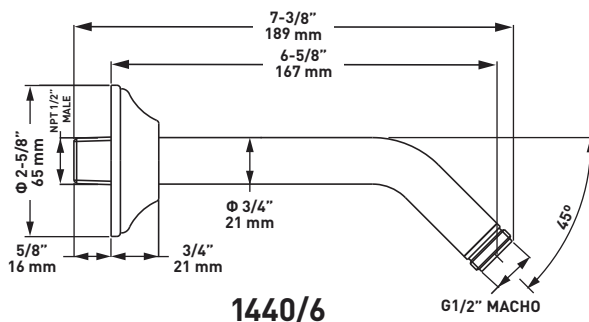

Douche Rohl

Bras de douche mural

MODÈLES: 1440/5 (Bras de douche de 5 po)
1440/6 (Bras de douche de 6 po)
1440/8 (Bras de douche de 8 po)

1440/5 1440/6 1440/8

1440/5

1440/6

1/2" NPT MALE

1440/8

Ducha Rohl

Brazo de ducha instalado en la pared

MODÈLES: 1440/5 (Brazo de ducha de 5")
 1440/6 (Brazo de ducha de 6")
 1440/8 (Brazo de ducha de 8")

1440/5 1440/6 1440/8

1440/5

1440/6

1440/8

For warranty or additional information, contact: