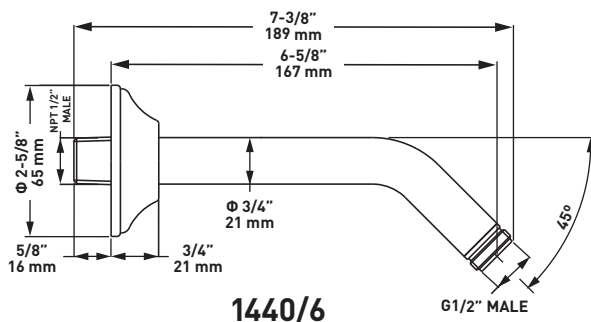

Rohl Shower
Wall Mounted Shower Arm

MODEL: 1440/5 (5" Shower Arm)
1440/6 (6" Shower Arm)
1440/8 (8" Shower Arm)

1440/5 1440/6 1440/8

1440/5

1440/6

1440/8

For warranty or additional information, contact:

U.S.A.
houseofrohl.com/support
1-800-777-9762

Douche Rohl

Bras de douche mural

MODÈLES: 1440/5 (Bras de douche de 5 po)
1440/6 (Bras de douche de 6 po)
1440/8 (Bras de douche de 8 po)

1440/5 1440/6 1440/8

1440/5

1440/6

1/2" NPT MALE

1440/8

Ducha Rohl

Brazo de ducha instalado en la pared

MODÈLES: 1440/5 (Brazo de ducha de 5")
 1440/6 (Brazo de ducha de 6")
 1440/8 (Brazo de ducha de 8")

1440/5 1440/6 1440/8

1440/5

1440/6

1440/8

For warranty or additional information, contact: