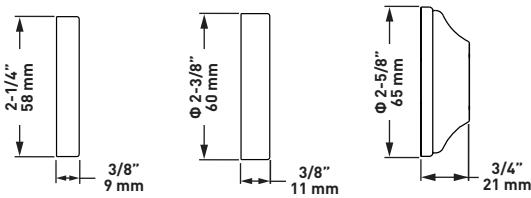

Douche Rohl

Bras de douche mural

MODÈLES: 1440/5 (Bras de douche de 5 po)
1440/6 (Bras de douche de 6 po)
1440/8 (Bras de douche de 8 po)

1440/5 1440/6 1440/8

1440/5

1440/6

1/2" NPT MALE

1440/8