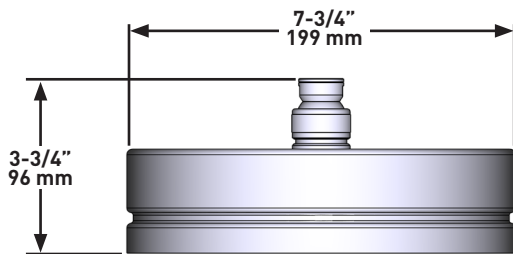

For warranty or additional information, contact:

U.S.A.
houseofrohl.com/support
1-800-777-9762

QUÉBEC / MARITIMES / WESTERN CANADA
QUÉBEC / MARITIMES / OUEST CANADIEN
QUÉBEC / MARITIMOS / CANADA OCCIDENTAL
houseofrohl.ca/support
1-866-473-8442

ONTARIO
houseofrohl.ca/support
1-800-287-5354