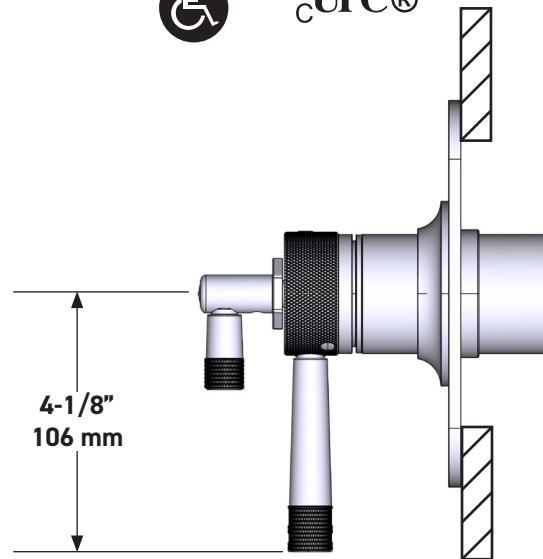

SPECIFICATIONS

DESCRIPTION

- Combines both thermostatic and pressure balance technologies
- “Set it and forget it” temperature control
- Temperature and volume control with diverter
- 3 dedicated functions and 2 shared functions
- Rough-in valve sold separately:
 - Order R45 therm & pressure balance rough-in valve
 - 3/4" R45 extension kit available, order EXT45KIT34
 - 1-1/4" R45 extension kit available, order EXT45KIT114

CARTRIDGE

- 0-954 (Included)

STANDARDS

- ASME A112.18.1

WARRANTY

- Most products or parts carry “Limited Warranties” against manufacturing defects. For US customers please visit houseofrohl.com/support and for Canadian customers please visit houseofrohl.ca/support for complete product and finish warranty.

Graceline® 1/2" Therm & Pressure Balance Trim with 5 Functions (Shared)

CORE MODEL: TMB45W1

cUPC®

For warranty or additional information, contact:

US Customers

U.S.A.
houseofrohl.com/support
 1-800-777-9762

SPÉCIFICATIONS

DESCRIPTION

- Combine à la fois les technologies thermostatique et d'équilibrage de la pression
- Contrôle de la température du type préréglage absolu
- Contrôle de la température et du débit avec inverseur
- 3 fonctions distinctes et 2 fonctions partagées
- Soupape de plomberie brute vendue séparément :
 - Commander une soupape de plomberie brute thermostatique à équilibrage de pression n° R45
 - Trousse de rallonge de la soupape n° R45 de 1 1/4 po disponible, commander la trousse n° EXT45KIT114
 - Trousse de rallonge de la soupape n° R45 de 3/4 po disponible, commander la trousse n° EXT45KIT34