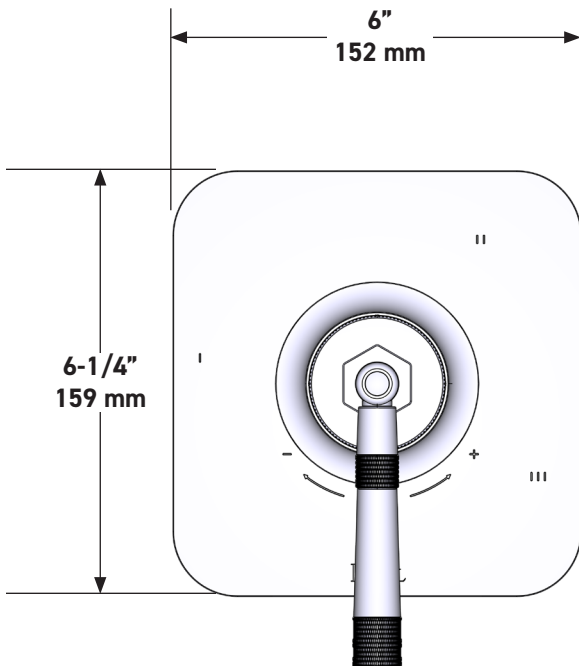

For warranty or additional information, contact:

US Customers

U.S.A.
houseofrohl.com/support
1-800-777-9762

Canadian Customers

QUEBEC / MARITIMES / WESTERN CANADA
QUÉBEC / MARITIMES / OUEST CANADIEN
QUEBEC / MARITIMOS / CANADA OCCIDENTAL
houseofrohl.ca/support
1-866-473-8442

ONTARIO
houseofrohl.ca/support
1-800-287-5354

Riobel

PERRIN & ROWE
LONDON

victoria ⊕ albert®

ROHL