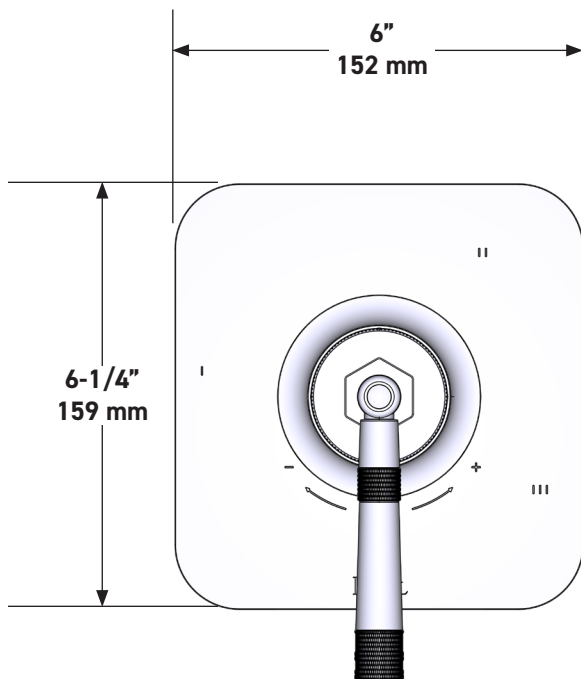

For warranty or additional information, contact:

US Customers

U.S.A.
houseofrohl.com/support
1-800-777-9762

QUEBEC / MARITIMES / WESTERN CANADA
QUÉBEC / MARITIMES / OUEST CANADIEN
QUEBEC / MARITIMOS / CANADA OCCIDENTAL
houseofrohl.ca/support
1-866-473-8442

Canadian Customers

ONTARIO
houseofrohl.ca/support
1-800-287-5354