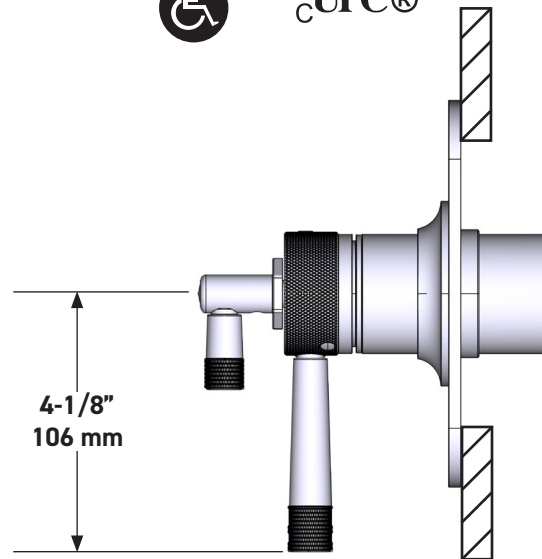

For warranty or additional information, contact:

US Customers

U.S.A.
houseofrohl.com/support
1-800-777-9762

Canadian Customers

QUEBEC / MARITIMES / WESTERN CANADA
QUÉBEC / MARITIMES / OUEST CANADIEN
QUEBEC / MARITIMOS / CANADA OCCIDENTAL
houseofrohl.ca/support
1-866-473-8442

ONTARIO
houseofrohl.ca/support
1-800-287-5354

Riobel

PERRIN & ROWE
LONDON

victoria ⊕ albert®

ROHL