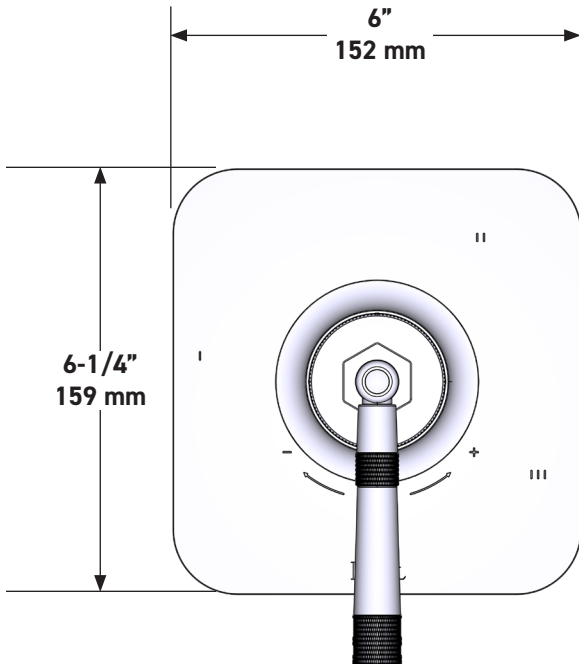

SPECIFICATIONS

DESCRIPTION

- Combines both thermostatic and pressure balance technologies
- “Set it and forget it” temperature control
- Temperature and volume control with diverter
- 3 dedicated functions and 2 shared functions
- Rough-in valve sold separately:
  - Order R45 therm & pressure balance rough-in valve
  - 3/4" R45 extension kit available, order EXT45KIT34
  - 1-1/4" R45 extension kit available, order EXT45KIT114

CARTRIDGE

- 0-954 (Included)

STANDARDS

- ASME A112.18.1

WARRANTY

- Most products or parts carry “Limited Warranties” against manufacturing defects. For US customers please visit houseofrohl.com/support and for Canadian customers please visit houseofrohl.ca/support for complete product and finish warranty.

CORE MODEL: TMB45W1

cUPC®

For warranty or additional information, contact:

US Customers

U.S.A.
houseofrohl.com/support
1-800-777-9762

Canadian Customers

QUEBEC / MARITIMES / WESTERN CANADA
QUÉBEC / MARITIMES / OUEST CANADIEN
QUEBEC / MARITIMOS / CANADA OCCIDENTAL
houseofrohl.ca/support
1-866-473-8442

ONTARIO
houseofrohl.ca/support
1-800-287-5354