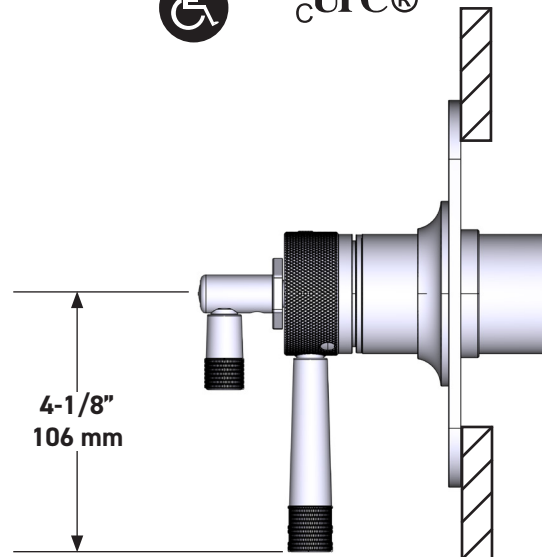

For warranty or additional information, contact:

US Customers

U.S.A.
houseofrohl.com/support
1-800-777-9762

QUEBEC / MARITIMES / WESTERN CANADA
QUÉBEC / MARITIMES / OUEST CANADIEN
QUEBEC / MARITIMOS / CANADA OCCIDENTAL
houseofrohl.ca/support
1-866-473-8442

Canadian Customers

ONTARIO
houseofrohl.ca/support
1-800-287-5354