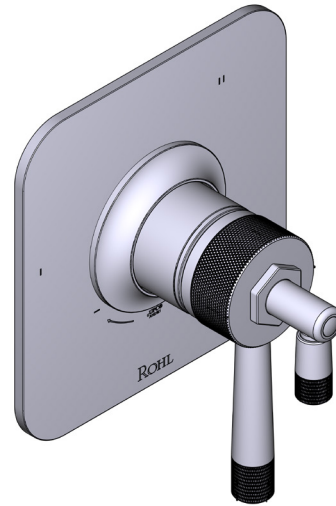

SPECIFICATIONS

DESCRIPTION

- Combines both thermostatic and pressure balance technologies
- “Set it and forget it” temperature control
- Temperature and volume control with diverter
- 3 dedicated functions and 2 shared functions
- Rough-in valve sold separately:
 - Order R45 therm & pressure balance rough-in valve
 - 3/4" R45 extension kit available, order EXT45KIT34
 - 1-1/4" R45 extension kit available, order EXT45KIT114

CARTRIDGE

- 0-954 (Included)

STANDARDS

- ASME A112.18.1

WARRANTY

- Most products or parts carry “Limited Warranties” against manufacturing defects. For US customers please visit houseofrohl.com/support and for Canadian customers please visit houseofrohl.ca/support for complete product and finish warranty.

Graceline® 1/2" Therm & Pressure Balance Trim with 5 Functions (Shared)

CORE MODEL: TMB45W1

cUPC®

For warranty or additional information, contact:

US Customers

U.S.A.
houseofrohl.com/support
 1-800-777-9762

SPÉCIFICATIONS

DESCRIPTION

- Combine à la fois les technologies thermostatique et d'équilibrage de la pression
- Contrôle de la température du type préréglage absolu
- Contrôle de la température et du débit avec inverseur
- 3 fonctions distinctes et 2 fonctions partagées
- Soupape de plomberie brute vendue séparément :
 - Commander une soupape de plomberie brute thermostatique à équilibrage de pression n° R45
 - Trousse de rallonge de la soupape n° R45 de 1 1/4 po disponible, commander la trousse n° EXT45KIT114
 - Trousse de rallonge de la soupape n° R45 de 3/4 po disponible, commander la trousse n° EXT45KIT34