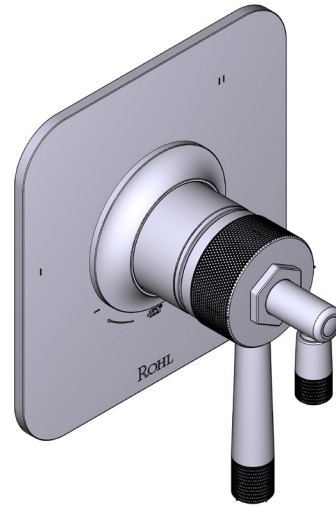

SPÉCIFICATIONS

DESCRIPTION

- Combine à la fois les technologies thermostatique et d'équilibrage de la pression
- Contrôle de la température du type préréglage absolu
- Contrôle de la température et du débit avec inverseur
- 3 fonctions distinctes et 2 fonctions partagées
- Soupape de plomberie brute vendue séparément :
  - Commander une soupape de plomberie brute thermostatique à équilibrage de pression n° R45
  - Trousse de rallonge de la soupape n° R45 de 1 1/4 po disponible, commander la trousse n° EXT45KIT114
  - Trousse de rallonge de la soupape n° R45 de 3/4 po disponible, commander la trousse n° EXT45KIT34

CARTOUCHE

- 0-954 (Inclus)

NORMES

- ASME A112.18.1

GARANTIE

- La plupart des produits ou pièces comprend des «garanties limitées» contre les défauts de fabrication. Pour les clients des États-Unis : veuillez consulter houseofrohl.com/support; Pour les clients du Canada : veuillez consulter houseofrohl.ca/support pour connaître les conditions complètes de la garantie des produits et finis.

Garniture de soupape thermostatique à équilibrage de pression de 1/2 po, à 5 fonctions (partagées) Graceline®

MODÈLE DE BASE : TMB45W1

UPC®