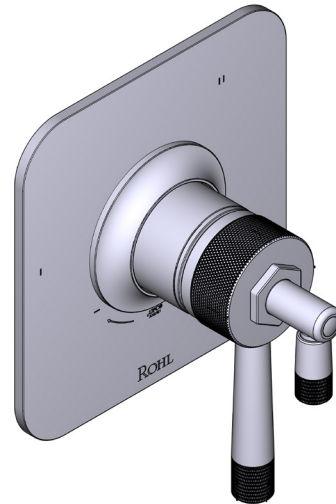

SPÉCIFICATIONS

DESCRIPTION

- Combine à la fois les technologies thermostatique et d'équilibrage de la pression
- Contrôle de la température du type préréglage absolu
- Contrôle de la température et du débit avec inverseur
- 3 fonctions distinctes et 2 fonctions partagées
- Soupape de plomberie brute vendue séparément :
 - Commander une soupape de plomberie brute thermostatique à équilibrage de pression n° R45
 - Trousse de rallonge de la soupape n° R45 de 1 1/4 po disponible, commander la trousse n° EXT45KIT114
 - Trousse de rallonge de la soupape n° R45 de 3/4 po disponible, commander la trousse n° EXT45KIT34

Riobel

PERRIN & ROWE
 LONDON

victoria ⊕ albert®

ROHL

ESPECIFICACIONES

DESCRIPCIÓN

- Combina tecnologías termostáticas y de equilibrio de presión.
- Control de temperatura de configuración única
- Control de temperatura y volumen con desviador
- 3 funciones exclusivas y 2 funciones compartidas
- La válvula empotrada se vende por separado:
 - Pida la válvula empotrada de equilibrio térmico y de presión R45
 - Kit de extensión R45 de 1-1/4" disponible, pida el kit EXT45KIT114
 - Kit de extensión R45 de 3/4" disponible, pida el kit EXT45KIT34

CARTUCHO

- 0-954 (Incluido)

ESTÁNDARES

- ASME A112.18.1

GARANTÍA

- La mayoría de los productos o piezas cuentan con "Garantías Limitadas" por defectos de fabricación. A los clientes en EE.UU. se les recomienda visitar houseofrohl.com/support y a los clientes en Canadá, houseofrohl.ca/support, para consultar las condiciones completas de la garantía de los productos y acabados