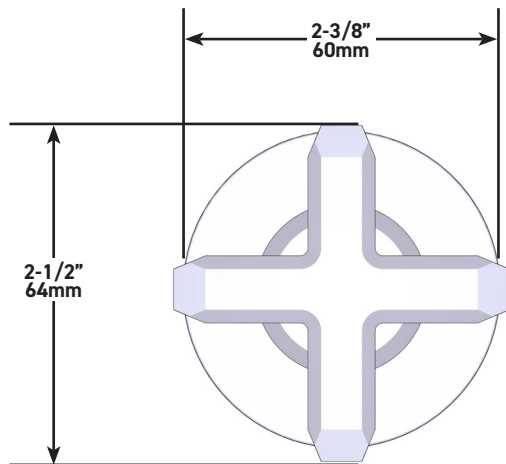

Pour la garantie ou des informations supplémentaires, contactez:

U.S.A.
houseofrohl.com/support
1-800-777-9762

QUÉBEC / MARITIMES / OUEST CANADIEN
houseofrohl.ca/support
1-866-473-8442

ONTARIO
houseofrohl.ca/support
1-800-287-5354

Riobel

PERRIN & ROWE
LONDON

victoria ⊕ albert®

ROHL