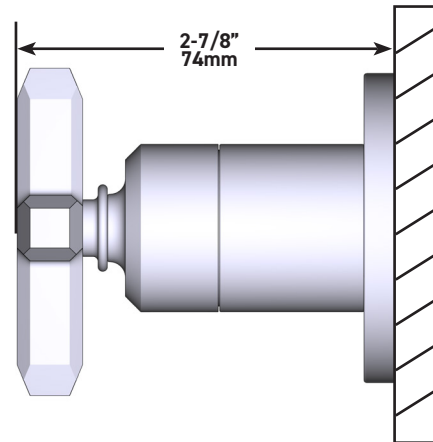

Para garantía o información adicional, comuníquese con:

U.S.A.
houseofrohl.com/support
1-800-777-9762

QUEBEC / MARITIMOS / CANADA OCCIDENTAL
houseofrohl.ca/support
1-866-473-8442

ONTARIO
houseofrohl.ca/support
1-800-287-5354