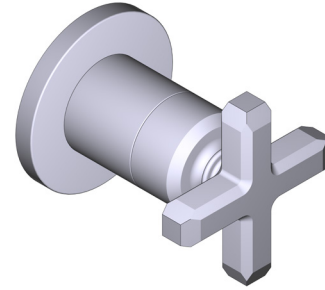

ESPECIFICACIONES

DESCRIPCIÓN

- El juego solo incluye la moldura, el chapetón, el domo y la manija en cruz
- Juego de molduras para control de volumen de la pieza R1040B0 de 3/4" y válvula desviadora R1062B0 de 3 funciones y 4 puertos
- 3 funciones desviador dedicado
- Debe ordenar las piezas necesarias para completar la instalación
- Todos los componentes están hechos de latón
- Complementos: Colección Apothecary™

GARANTÍA

- La mayoría de los productos o piezas cuentan con "Garantías Limitadas" por defectos de fabricación. A los clientes en EE. UU. se les recomienda visitar houseofrohl.com/support y a los clientes en Canadá, houseofrohl.ca/support, para consultar las condiciones completas de la garantía de los productos y acabados.

Moldura Apothecary™ para control de volumen y desviador

MODELOS: TAP18W1

UPC®