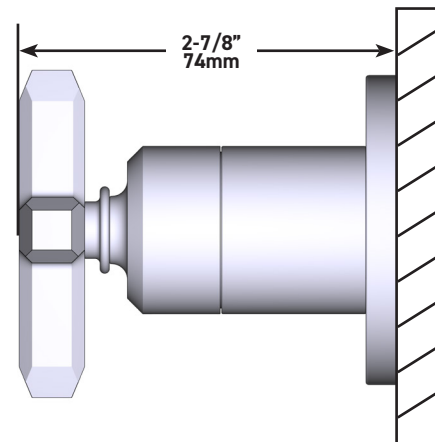

For warranty or additional information, contact:

U.S.A.
houseofrohl.com/support
1-800-777-9762

QUEBEC / MARITIMES / WESTERN CANADA
houseofrohl.ca/support
1-866-473-8442

ONTARIO
houseofrohl.ca/support
1-800-287-5354