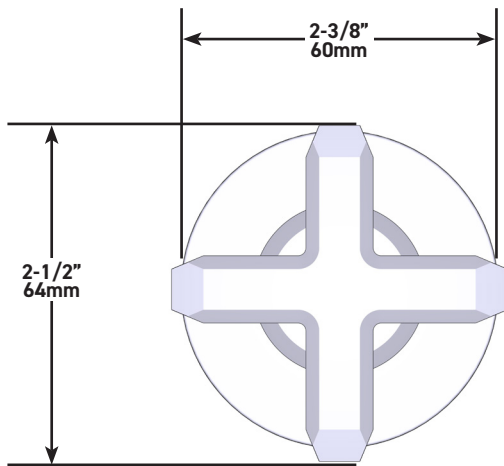

Para garantía o información adicional, comuníquese con:

U.S.A.
houseofrohl.com/support
1-800-777-9762

QUEBEC / MARITIMOS / CANADA OCCIDENTAL
houseofrohl.ca/support
1-866-473-8442

ONTARIO
houseofrohl.ca/support
1-800-287-5354