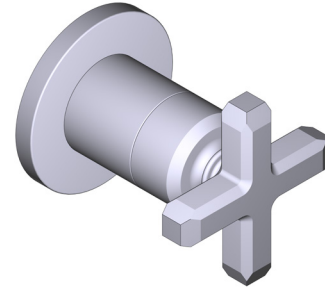

SPÉCIFICATIONS

DESCRIPTION

- Trousse de garniture avec rosace, dôme et poignée cruciforme seulement
- Trousse de garniture pour la soupape de plomberie brute de contrôle du débit de 3/4 po no R1040B0, et la soupape de plomberie brute à inverseur à 3 fonctions distinctes et à 4 sorties no R1062B0
- 3 fonctions distinctes inverseur dédié
- Il faut commander la soupape de plomberie brute pour procéder à l'installation complète.
- Tous les composants sont en laiton.
- Complète la collection Apothecary^{MC}

GARANTIE

- La plupart des produits ou pièces comprend des «garanties limitées» contre les défauts de fabrication. Pour les clients des États-Unis : veuillez consulter houseofrohl.com/support; Pour les clients du Canada : veuillez consulter houseofrohl.ca/support pour connaître les conditions complètes de la garantie des produits et finis.

Garniture de soupape de contrôle du débit et inverseur Apothecary^{MC}

MODÈLES : TAP18W1

UPC®