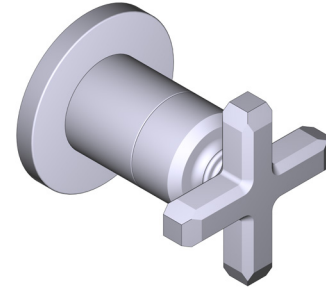

SPECIFICATIONS

DESCRIPTION

- Trim set with escutcheon, dome and Cross handle only
- Trim set for the R1040B0 3/4" volume control rough and R1062B0
- 4-port, 3- function dedicated diverter rough
- Must order rough to complete
- All components made of brass
- Complements: Apothecary™ Collection

WARRANTY

- Most products or parts carry "Limited Warranties" against manufacturing defects. For US customers please visit houseofrohl.com/support and for Canadian customers please visit houseofrohl.ca/support for complete product and finish warranty.

Apothecary™ Trim For Volume Control And Diverter

MODELS: TAP18W1

UPC®