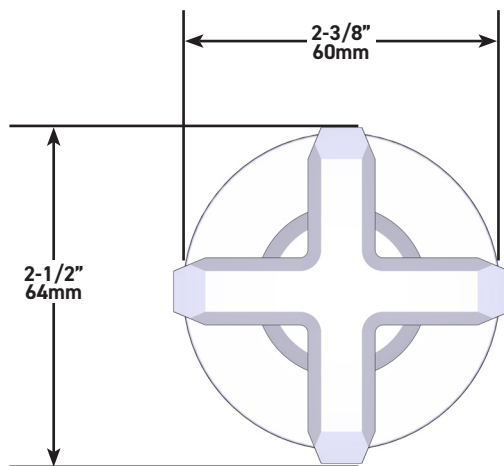

For warranty or additional information, contact:

U.S.A.
houseofrohl.com/support
1-800-777-9762

QUEBEC / MARITIMES / WESTERN CANADA
houseofrohl.ca/support
1-866-473-8442

ONTARIO
houseofrohl.ca/support
1-800-287-5354