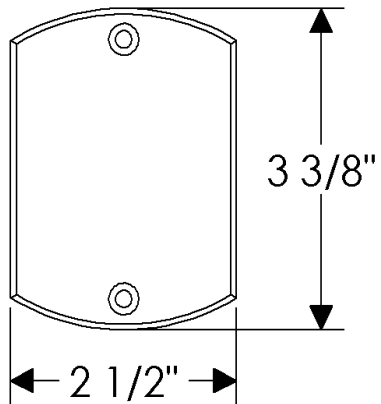

Curved Escutcheon

IP512