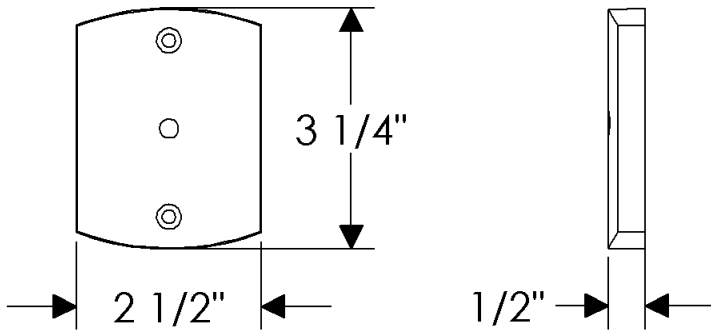

Convex Mortise Bolt

IP30590