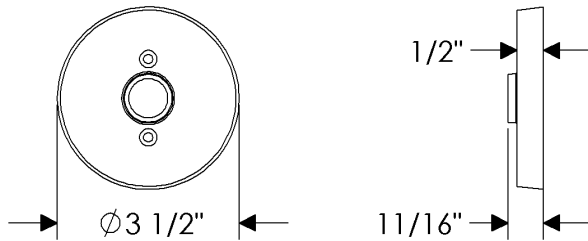

Metro Collection

E202
Round Metro Escutcheon
3 1/2"