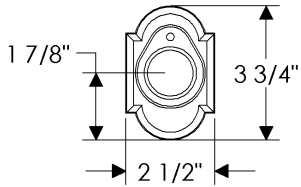

### Arched Dead Bolt

DB508

IP716