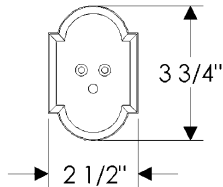

### Arched Dead Bolt

DB508

IP716