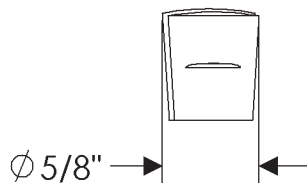

## Ted Boerner Collection

CK20220  
Shift Cabinet Knob  
5/8"