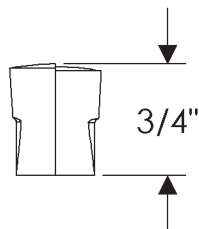

## Ted Boerner Collection

CK20220  
Shift Cabinet Knob  
5/8"