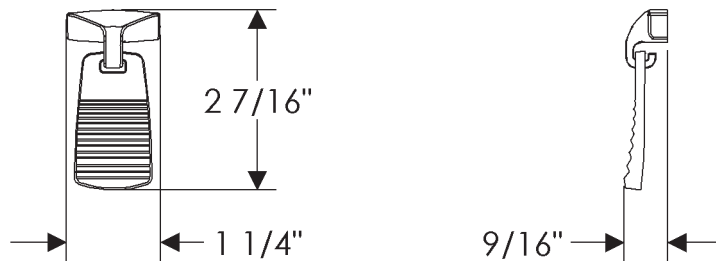

Ted Boerner Collection

CK20060
Brut Pendant
1 1/4" x 2 7/16"