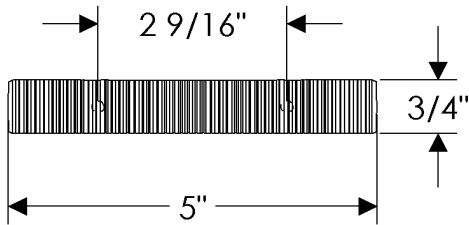

CK20020

CK20040

CK20041

Brut Cabinet Pulls