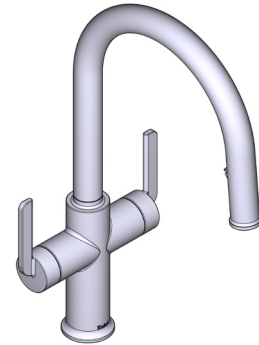

SPECIFICATIONS

DESCRIPTION

- Boomerang™ pull-down technology seamlessly integrates sprayer into the spout while returning it quickly and easily to the sprayer's original position
- Dual-spray functionality with stream and spray settings

FLOW

- 6.8 L/min, 1.8 gpm (US) 60psi

STANDARDS

- ASME A112.18.1 / CSA B125.1
- NSF 61/9 & 372: Q ≤ 1
- ADA

WARRANTY

- Most products or parts carry "Limited Warranties" against manufacturing defects. For US customers please visit houseofrohl.com/support and for Canadian customers please visit houseofrohl.ca/support for complete product and finish warranty.

AUTHENTICA

Kitchen Faucet with Spray

MODELS: AU801