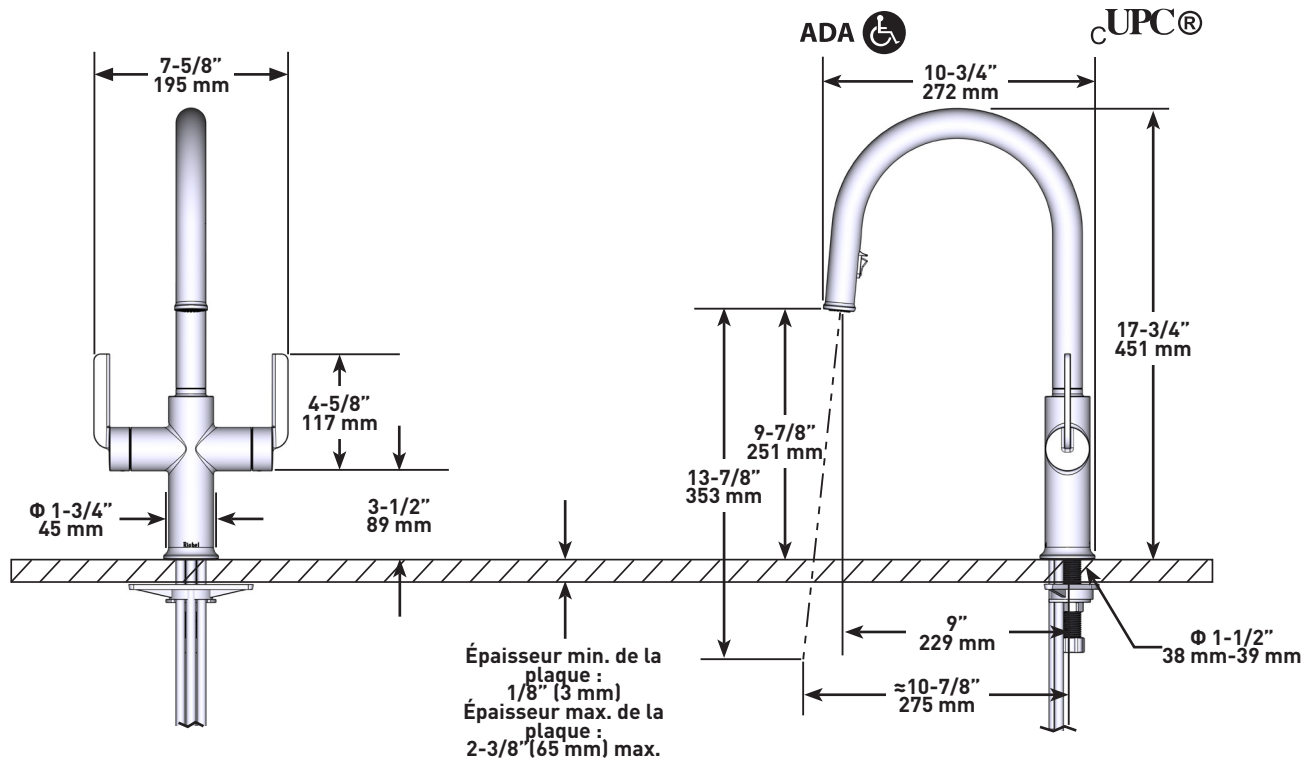

Si vous souhaitez obtenir de l'information supplémentaire à propos de la garantie ou de tout autre élément, communiquez avec :

U.S.A.
houseofrohl.com/support
1-800-777-9762

QUEBEC / MARITIMES / WESTERN CANADA
QUÉBEC / MARITIMES / OUEST CANADIEN
QUEBEC / MARITIMOS / CANADA OCCIDENTAL
houseofrohl.ca/support
1-866-473-8442

ONTARIO
houseofrohl.ca/support
1-800-287-5354