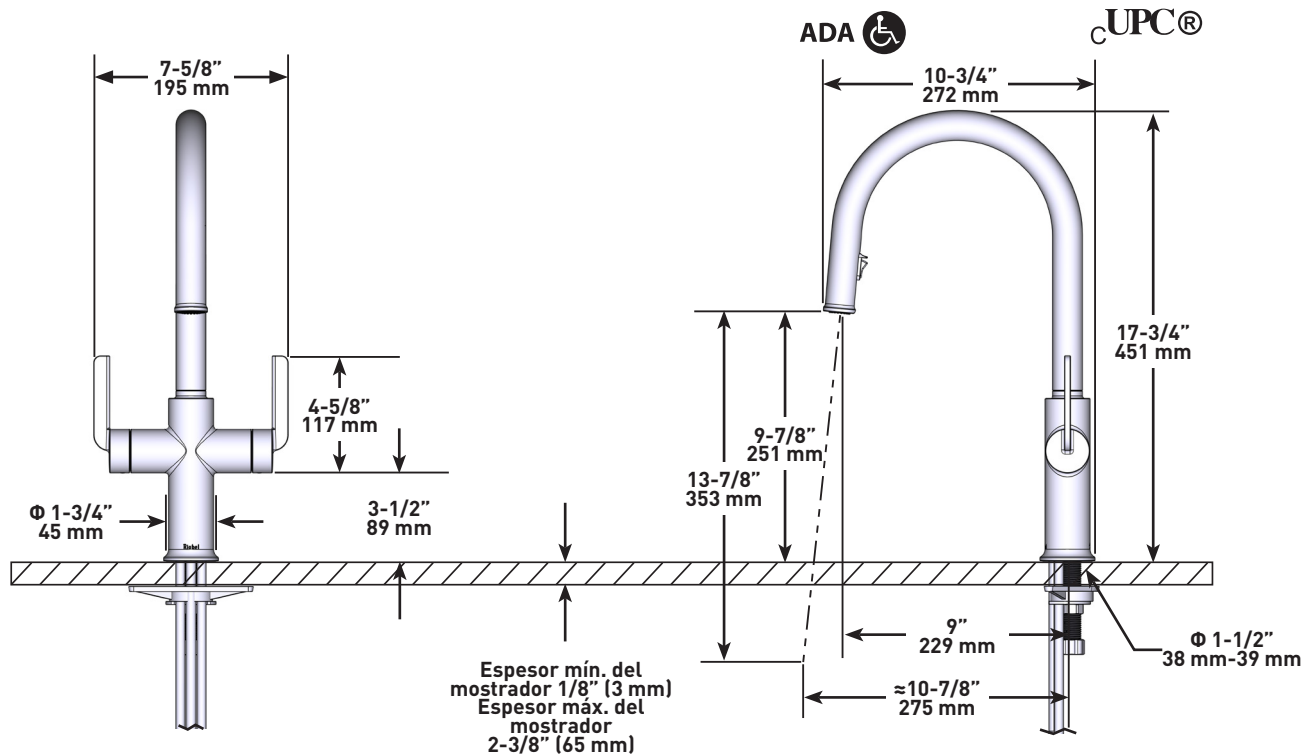

Para preguntas sobre la garantía o para obtener más información, favor de comunicarse con:

U.S.A.
houseofrohl.com/support
1-800-777-9762

QUEBEC / MARITIMES / WESTERN CANADA
QUÉBEC / MARITIMES / OUEST CANADIEN
QUEBEC / MARITIMES / CANADA OCCIDENTAL
houseofrohl.ca/support
1-866-473-8442

ONTARIO
houseofrohl.ca/support
1-800-287-5354