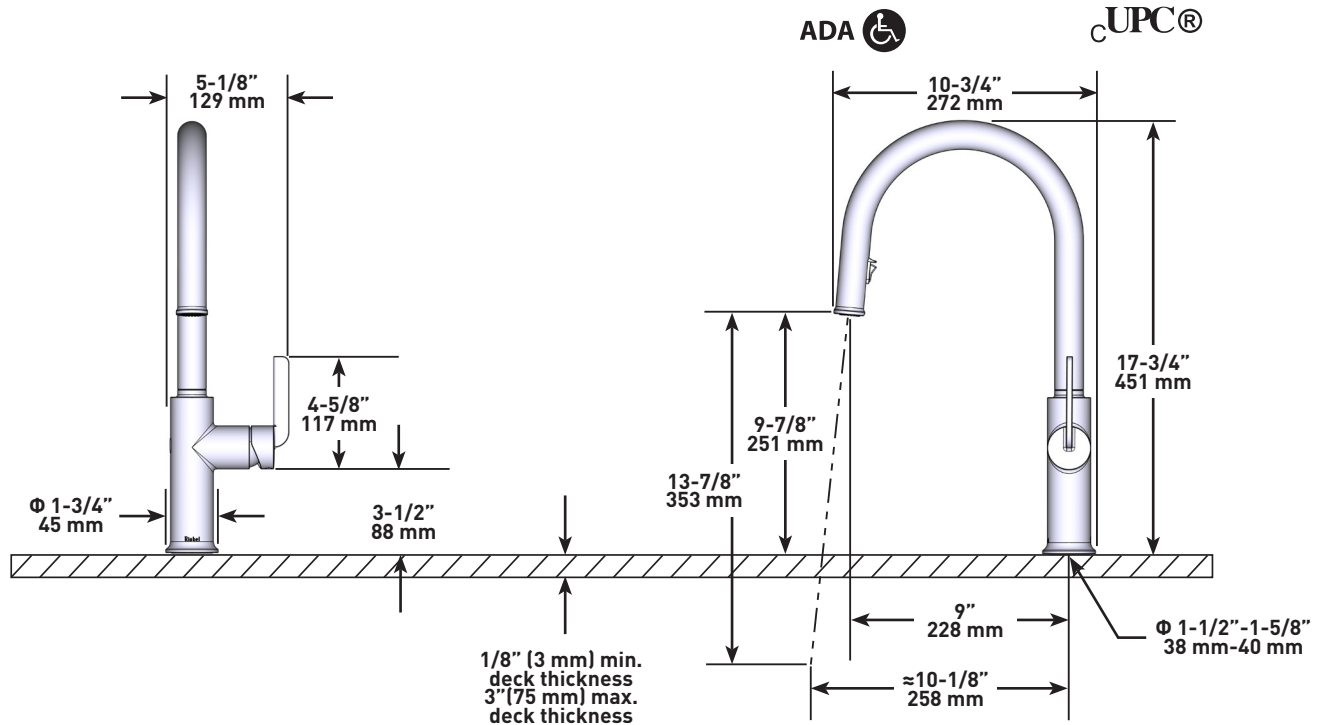

For warranty or additional information, contact:

U.S.A.
houseofrohl.com/support
1-800-777-9762

QUEBEC / MARITIMES / WESTERN CANADA
QUÉBEC / MARITIMES / OUEST CANADIEN
QUEBEC / MARITIMOS / CANADA OCCIDENTAL
houseofrohl.ca/support
1-866-473-8442

ONTARIO
houseofrohl.ca/support
1-800-287-5354