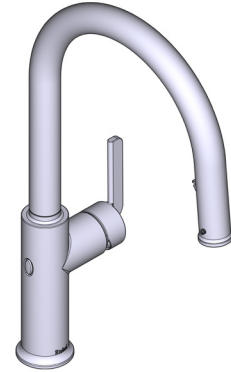

SPECIFICATIONS

DESCRIPTION

- Allows users to control the faucet in 2 unique ways: Sensor and familiar handle
- Powered by 6 AA batteries or optional AC adapter with power splitter
- 2-jet Boomerang™ hand spray system with intergrated swivel
- Silent braided nylon hose
- 3/8" speedway compression
- Ceramic cartridge

FLOW

- 5.7 L/min, 1.5 gpm (US) 60psi

STANDARDS

- ASME A112.18.1 / CSA B125.1
- NSF 61/9 & 372: Q ≤ 1
- ADA

WARRANTY

- Most products or parts carry "Limited Warranties" against manufacturing defects. For US customers please visit houseofrohl.com/support and for Canadian customers please visit houseofrohl.ca/support for complete product and finish warranty.

ONTARIO
houseofrohl.ca/support
 1-800-287-5354

SPÉCIFICATIONS

DESCRIPTION

- Permet à l'utilisateur de contrôler le débit d'eau du robinet de deux façons distinctes : par détecteur de mouvement et avec poignée ordinaire
- Alimenté par 6 piles AA ou un adaptateur c.a. avec coupleur facultatif
- Système de douchette à deux jets BoomerangMC avec joint sphérique pivotant intégré
- Tuyau de nylon tressé silencieux
- Raccord flexible à compression de 3/8 po
- Cartouche céramique