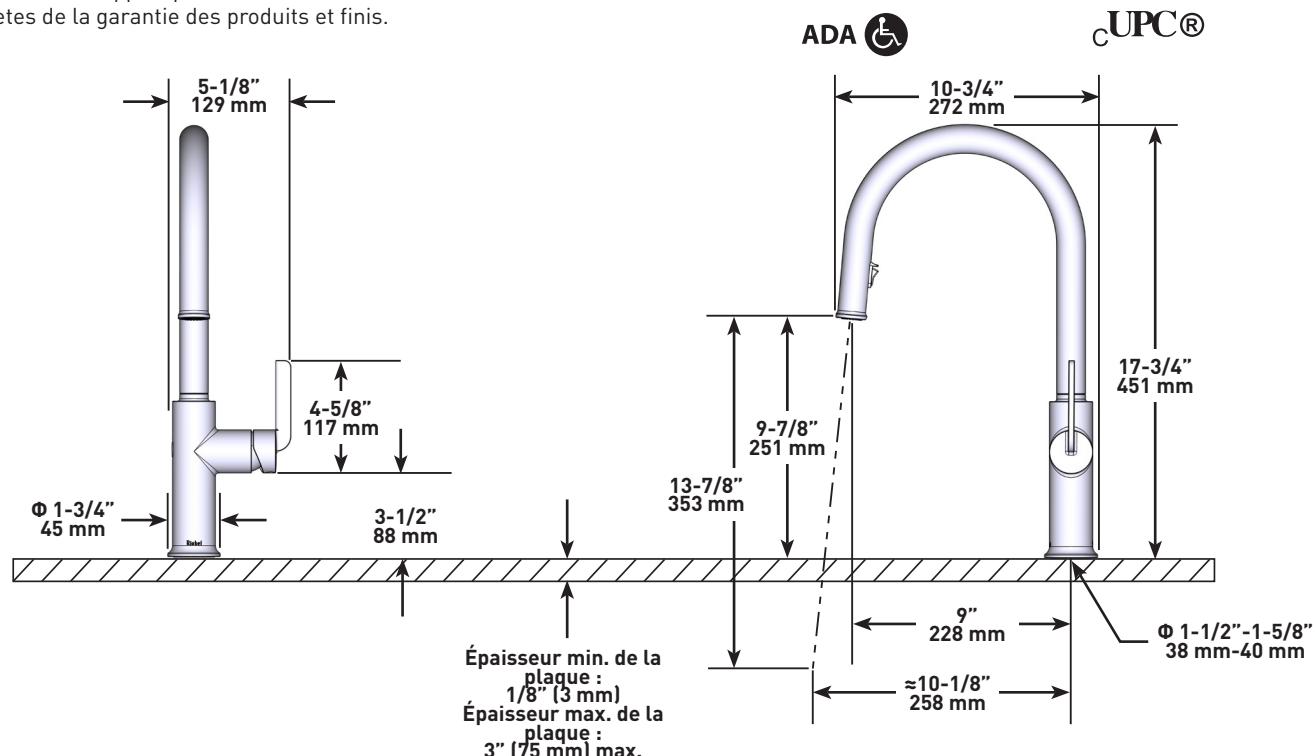

Si vous souhaitez obtenir de l'information supplémentaire à propos de la garantie ou de tout autre élément, communiquez avec :

U.S.A.
houseofrohl.com/support
1-800-777-9762

QUEBEC / MARITIMES / WESTERN CANADA
QUÉBEC / MARITIMES / OUEST CANADIEN
QUEBEC / MARITIMOS / CANADA OCCIDENTAL
houseofrohl.ca/support
1-866-473-8442

ONTARIO
houseofrohl.ca/support
1-800-287-5354