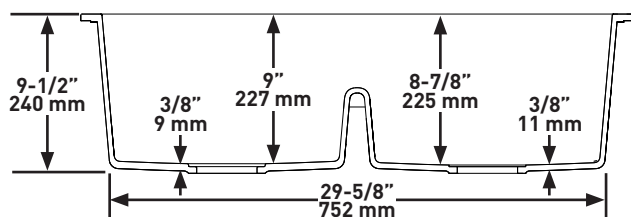

**SHAPE**

- Rectangle

**SIZE**

- Length: 33" (838mm), Width: 18-3/8" (467mm), Height: 9-1/2" (241mm)
- Due to ±2% dimensions, it is recommended that the cabinet maker wait until your sink is delivered to make the cabinet
- 36" (914.4mm) minimum cabinet size

## DIMENSIONS

- Longueur: 838mm (33 po), Largeur: 467mm (18-3/8 po), Hauteur: 241mm (9-1/2 po)
- Étant donné que la précision des dimensions de l'évier peut varier d'une marge de plus ou moins 2 %, il est recommandé que le fabricant de l'armoire attende que le client l'ait reçu avant d'entreprendre la fabrication de celle-ci.
- Taille minimale de l'armoire 36" (91.44 cm)

## TAMAÑO

- Longitud: 33" (838mm), Anchura: 18-3/8" (467mm), Altura: 9-1/2" (241mm)
- Debido a  $\pm 2\%$  de las dimensiones, se recomienda que el ebanista espere hasta que le entreguen el fregadero para fabricar el gabinete
- Tamaño mínimo del gabinete de 36" (914.4mm)

### FONSA™

Fregadero de cocina de cuarzo con dos tinas, montaje inferior,

33 pulgadas de longitud

**MODELOS:** FAUM3318LD

Cross Section Front View

Cross Section Side View

Para preguntas sobre la garantía o para obtener más información, favor de comunicarse con: