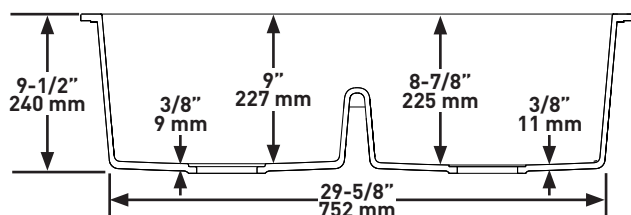

Cross Section Front View