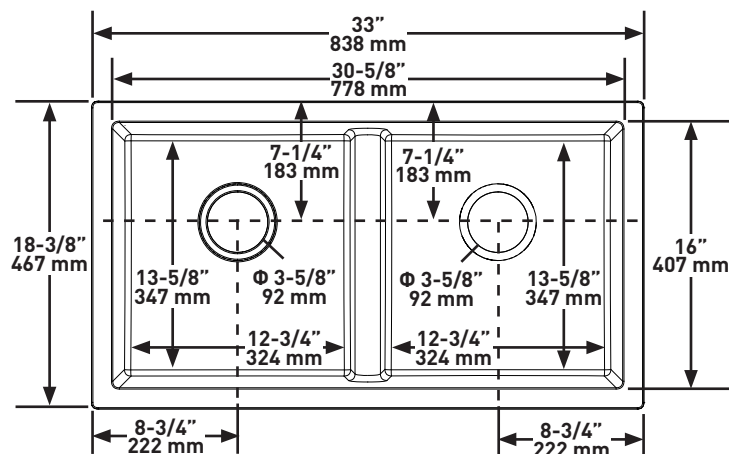

Cross Section Front View