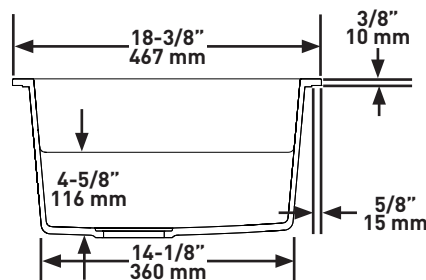

Cross Section Side View