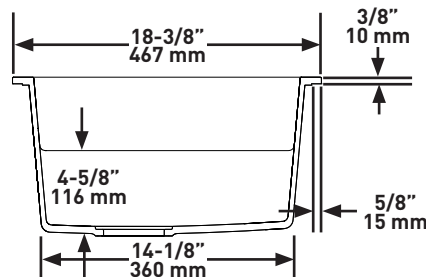

Cross Section Side View