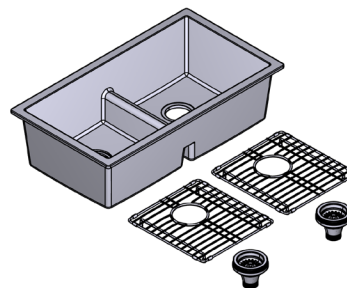

Riobel®

HOUSE OF ROHL

FORMA EXTERIOR

- Rectangular

TAMAÑO

- Longitud: 33" (838mm), Anchura: 18-3/8" (467mm), Altura: 9-1/2" (241mm)
- Debido a $\pm 2\%$ de las dimensiones, se recomienda que el ebanista espere hasta que le entreguen el fregadero para fabricar el gabinete
- Tamaño mínimo del gabinete de 36" (914.4mm)

MATERIAL

- Aglomerado de cuarzo

PESO

- 45lbs. (20.4kg)

CAPACIDAD

- 63L/16.6 galones (EE. UU.)

TIPO DE INSTALACIÓN

- Montaje inferior

GRID

- Incluye rejilla escurridora para protección del fregadero

ESTÁNDARES

- CSA B45.5 / IAPMO Z124

GARANTÍA

- La mayoría de los productos o piezas cuentan con "Garantías Limitadas" por defectos de fabricación. A los clientes en EE. UU. se les recomienda visitar houseofrohl.com/support y a los clientes en Canadá, houseofrohl.ca/support, para consultar las condiciones completas de la garantía de los productos y acabados.

ESPECIFICACIONES

FONSA™

Fregadero de cocina de cuarzo con dos tinas, montaje inferior,

33 pulgadas de longitud

MODELOS: FAUM3318LD