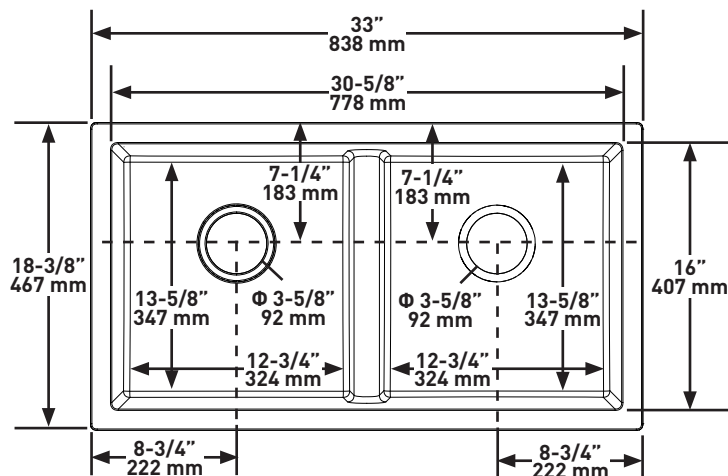

Cross Section Front View