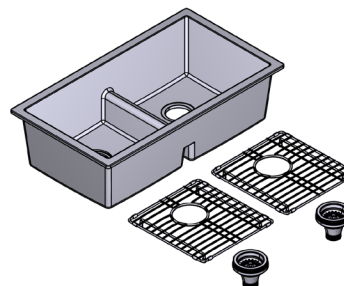

SHAPE

- Rectangle

SIZE

- Length: 33" (838mm), Width: 18-3/8" (467mm), Height: 9-1/2" (241mm)
- Due to ±2% dimensions, it is recommended that the cabinet maker wait until your sink is delivered to make the cabinet
- 36" (914.4mm) minimum cabinet size

MATERIAL

- Quartz Composite

WEIGHT

- 45lbs. (20.4kg)

CAPACITY

- 63L/16.6 Gal (US)

INSTALLATION TYPE

- Undermount

GRID

- Wire sink grid included

STANDARDS

- CSA B45.5 / IAPMO Z124

WARRANTY

- Most products or parts carry "Limited Warranties" against manufacturing defects. For US customers please visit houseofrohl.com/support and for Canadian customers please visit houseofrohl.ca/support for complete product and finish warranty.

SPECIFICATIONS

FONSATM

33" Double Bowl Undermount Quartz Kitchen Sink

MODELS: FAUM3318LD