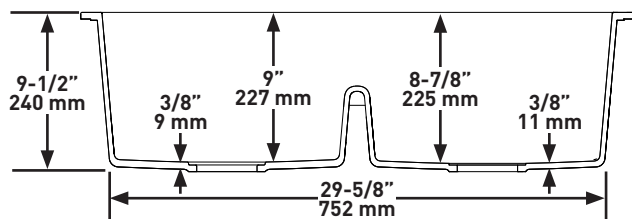

Cross Section Front View