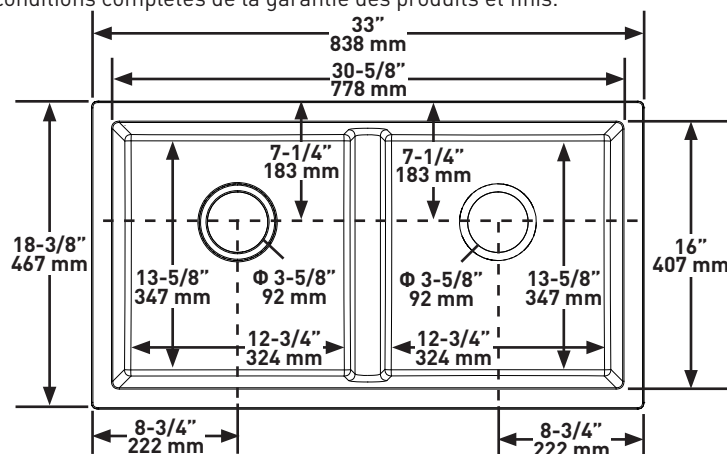

Cross Section Front View