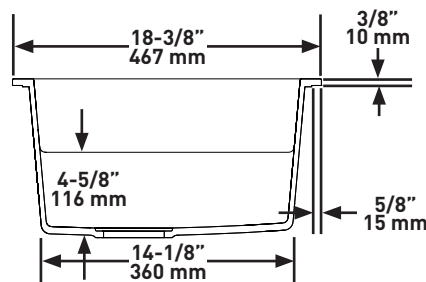

**SHAPE**

- Rectangle

**SIZE**

- Length: 33" (838mm), Width: 18-3/8" (467mm), Height: 9-1/2" (241mm)
- Due to ±2% dimensions, it is recommended that the cabinet maker wait until your sink is delivered to make the cabinet
- 36" (914.4mm) minimum cabinet size

## DIMENSIONS

- Longueur: 838mm (33 po), Largeur: 467mm (18-3/8 po), Hauteur: 241mm (9-1/2 po)
- Étant donné que la précision des dimensions de l'évier peut varier d'une marge de plus ou moins 2 %, il est recommandé que le fabricant de l'armoire attende que le client l'ait reçu avant d'entreprendre la fabrication de celle-ci.
- Taille minimale de l'armoire 36" (91.44 cm)

## TAMAÑO

- Longitud: 33" (838mm), Anchura: 18-3/8" (467mm), Altura: 9-1/2" (241mm)
- Debido a  $\pm 2\%$  de las dimensiones, se recomienda que el ebanista espere hasta que le entreguen el fregadero para fabricar el gabinete
- Tamaño mínimo del gabinete de 36" (914.4mm)

### FONSA™

Fregadero de cocina de cuarzo con dos tinas, montaje inferior,

33 pulgadas de longitud

**MODELOS:** FAUM3318LD

Cross Section Front View

Cross Section Side View

Para preguntas sobre la garantía o para obtener más información, favor de comunicarse con: