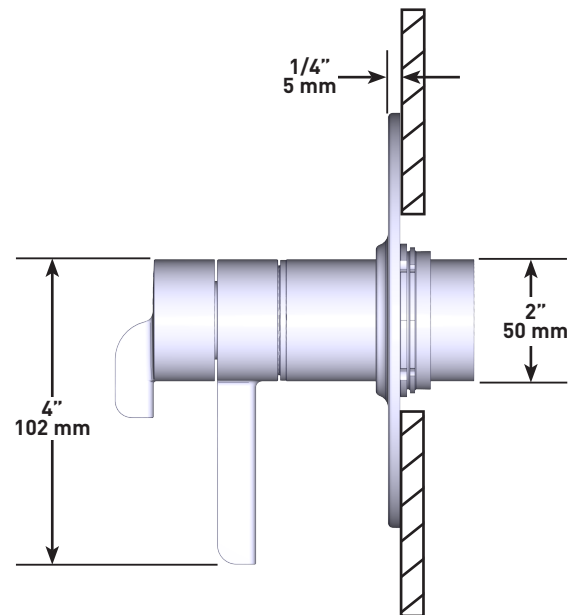

### AUTHENTICA

Moldura de válvula coaxial tipo T/P (termostático / de equilibrio de presión) de 2 vías

**MODELOS:** TAU23 SERIE

UPC®

Para preguntas sobre la garantía o para obtener más información, favor de comunicarse con: