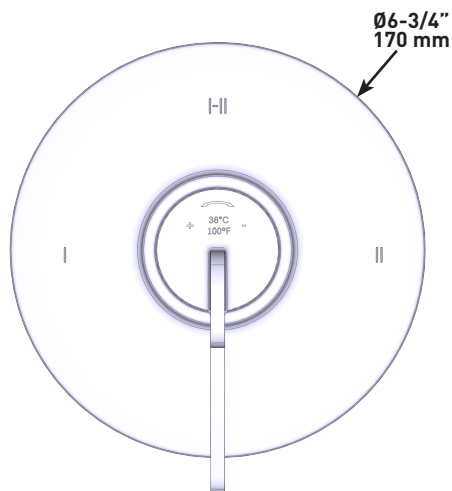

### AUTHENTICA

Moldura de válvula coaxial tipo T/P (termostático / de equilibrio de presión) de 2 vías

**MODELOS:** TAU23 SERIE

UPC®

Para preguntas sobre la garantía o para obtener más información, favor de comunicarse con: