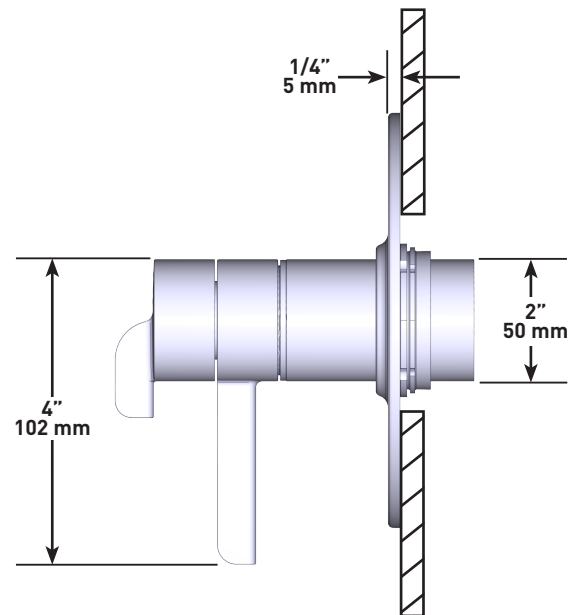

### AUTHENTICA

Garniture pour valve coaxiale, Type T/P (thermostatique/pression équilibrée), à 2 voies

**MODÈLES :** TAU23 Séries

Si vous souhaitez obtenir de l'information supplémentaire à propos de la garantie ou de tout autre élément, communiquez avec :