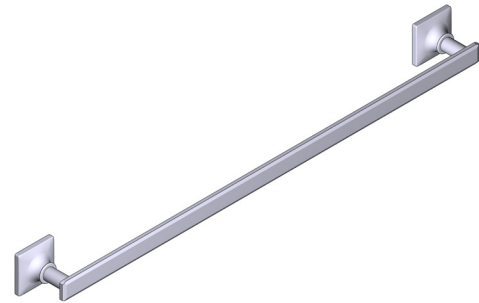

ESPECIFICACIONES

DESCRIPCIÓN

- Sostiene una bata o toalla cerca de su ducha o espacio para bañarse
- Construcción robusta de metal fundido a presión
- Hardware de montaje incluido
- Complementos: Colección Apothecary™

GARANTÍA

- La mayoría de los productos o piezas cuentan con "Garantías Limitadas" por defectos de fabricación. A los clientes en EE. UU. se les recomienda visitar houseofrohl.com/support y a los clientes en Canadá, houseofrohl.ca/support, para consultar las condiciones completas de la garantía de los productos y acabados.

Barra Apothecary™ de 18" para toallas

MODELOS: AP25WTB18

UPC®