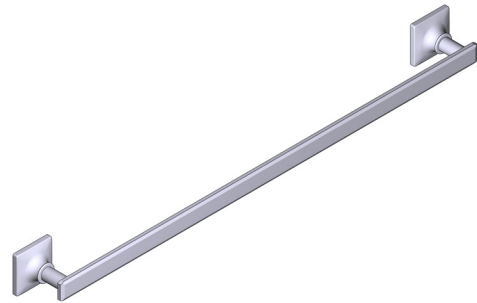

SPECIFICATIONS

DESCRIPTION

- Holds one robe or towel close to your shower or bathing space
- Solid metal die cast construction
- Mounting hardware included
- Complements: Apothecary™ Collection

WARRANTY

- Most products or parts carry "Limited Warranties" against manufacturing defects. For US customers please visit houseofrohl.com/support and for Canadian customers please visit houseofrohl.ca/support for complete product and finish warranty.

Apothecary™ 18" Towel Bar

MODELS: AP25WTB18

UPC®