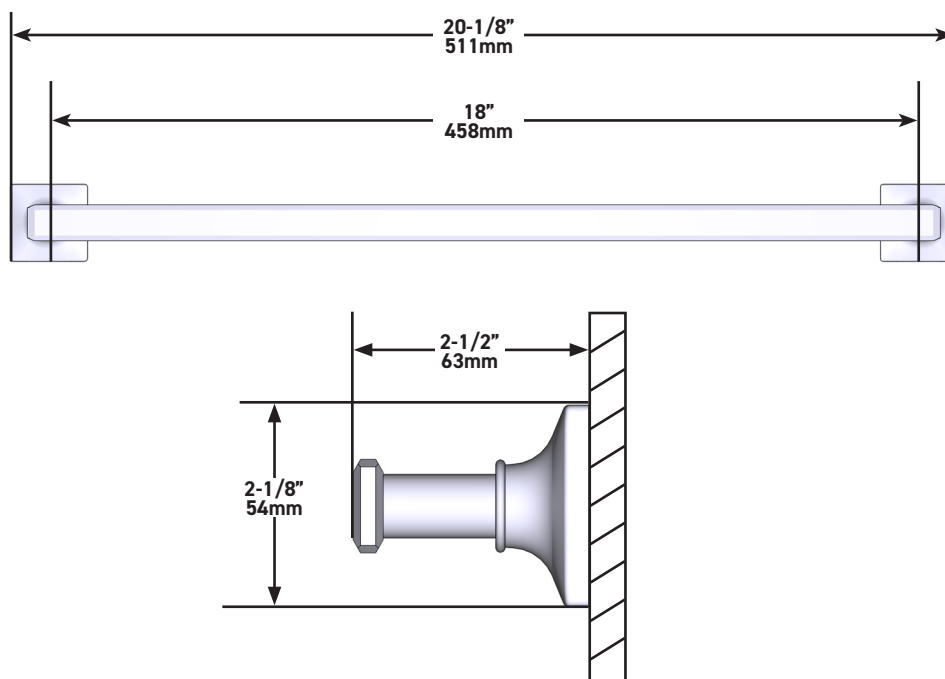

### DESCRIPTION

- Permet d'accrocher une robe de chambre ou une serviette près de votre douche ou baignoire.
- Fabrication robuste en métal matricé
- Quincaillerie d'installation incluse
- Complète la collection Apothecary<sup>MC</sup>

### Porte-serviettes de 18 po Apothecary<sup>MC</sup>

**MODÈLES :** AP25WTB18

UPC®

Pour la garantie ou des informations supplémentaires, contactez:

U.S.A.  
[houseofrohl.com/support](http://houseofrohl.com/support)  
 1-800-777-9762