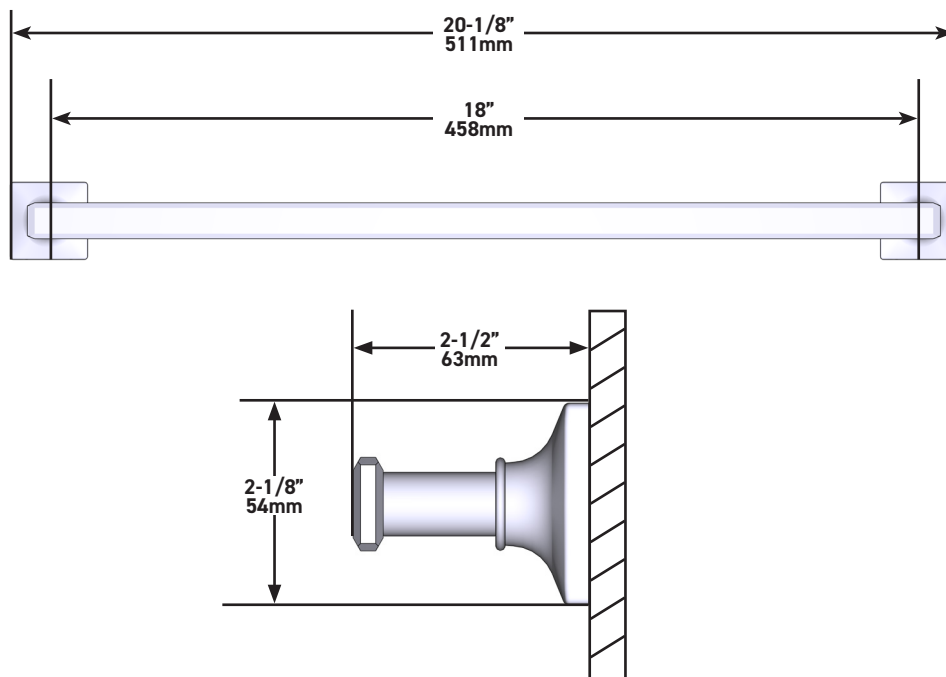

Para garantía o información adicional, comuníquese con:

U.S.A.
houseofrohl.com/support
1-800-777-9762

QUEBEC / MARITIMOS / CANADA OCCIDENTAL
houseofrohl.ca/support
1-866-473-8442

ONTARIO
houseofrohl.ca/support
1-800-287-5354

Riobel

PERRIN & ROWE®
LONDON

victoria ⊕ albert®

ROHL