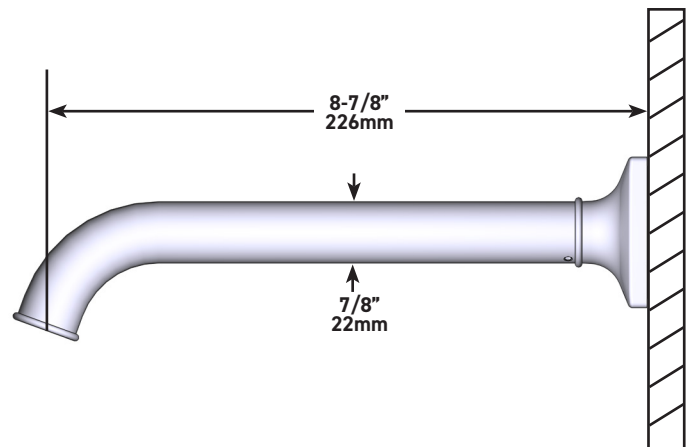

Para garantía o información adicional, comuníquese con:

U.S.A.
houseofrohl.com/support
1-800-777-9762

QUEBEC / MARITIMOS / CANADA OCCIDENTAL
houseofrohl.ca/support
1-866-473-8442

ONTARIO
houseofrohl.ca/support
1-800-287-5354

Riobel

PERRIN & ROWE
LONDON

victoria ⊕ albert®

ROHL