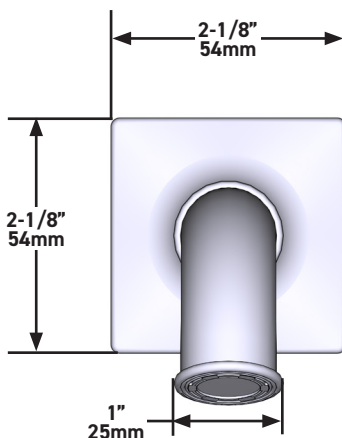

Pour la garantie ou des informations supplémentaires, contactez:

U.S.A.
houseofrohl.com/support
1-800-777-9762

QUÉBEC / MARITIMES / OUEST CANADIEN
houseofrohl.ca/support
1-866-473-8442

ONTARIO
houseofrohl.ca/support
1-800-287-5354

Riobel

PERRIN & ROWE
LONDON

victoria ⊕ albert®

ROHL