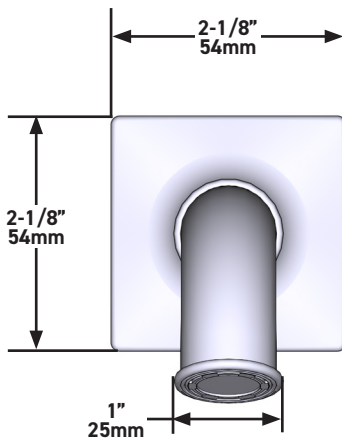

Para garantía o información adicional, comuníquese con:

U.S.A.
houseofrohl.com/support
1-800-777-9762

QUEBEC / MARITIMOS / CANADA OCCIDENTAL
houseofrohl.ca/support
1-866-473-8442

ONTARIO
houseofrohl.ca/support
1-800-287-5354

Riobel

PERRIN & ROWE
LONDON

victoria ⊕ albert®

ROHL