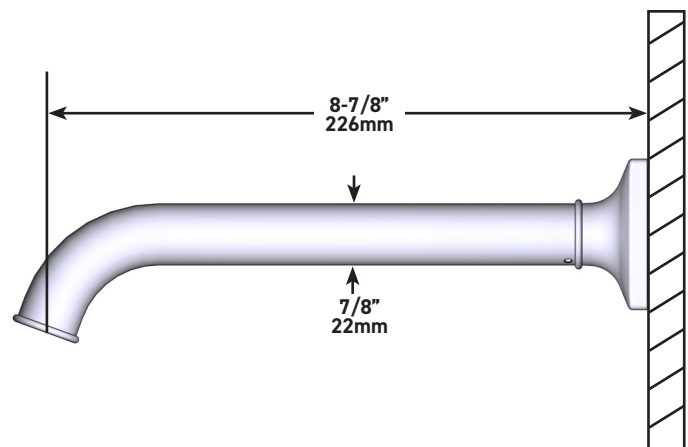

Pour la garantie ou des informations supplémentaires, contactez:

U.S.A.
houseofrohl.com/support
1-800-777-9762

QUÉBEC / MARITIMES / OUEST CANADIEN
houseofrohl.ca/support
1-866-473-8442

ONTARIO
houseofrohl.ca/support
1-800-287-5354

Riobel

PERRIN & ROWE
LONDON

victoria ⊕ albert®

ROHL