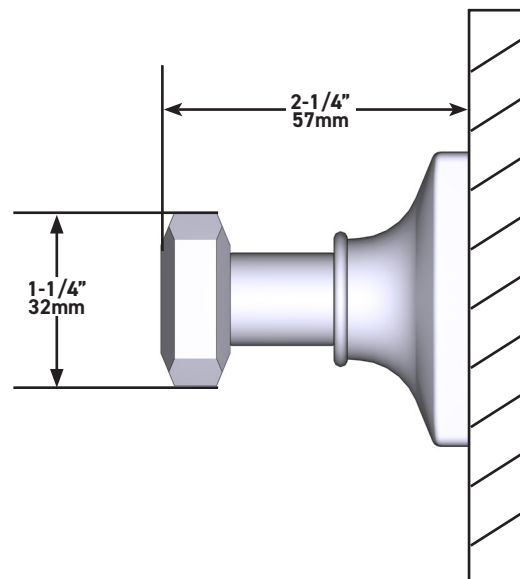

Pour la garantie ou des informations supplémentaires, contactez:

U.S.A.
houseofrohl.com/support
1-800-777-9762

QUÉBEC / MARITIMES / OUEST CANADIEN
houseofrohl.ca/support
1-866-473-8442

ONTARIO
houseofrohl.ca/support
1-800-287-5354

Riobel

PERRIN & ROWE
LONDON

victoria ⊕ albert®

ROHL