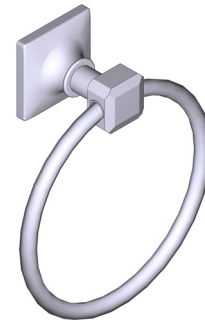

ESPECIFICACIONES

DESCRIPCIÓN

- Luzca sus toallas de forma elegante con los demás accesorios que coordinan
- Construcción robusta de metal fundido a presión
- Hardware de montaje incluido
- Complementos: Colección Apothecary™

GARANTÍA

- La mayoría de los productos o piezas cuentan con "Garantías Limitadas" por defectos de fabricación. A los clientes en EE. UU. se les recomienda visitar houseofrohl.com/support y a los clientes en Canadá, houseofrohl.ca/support, para consultar las condiciones completas de la garantía de los productos y acabados.

Anillo para toalla Apothecary™

MODELOS: AP25WTR

UPC®