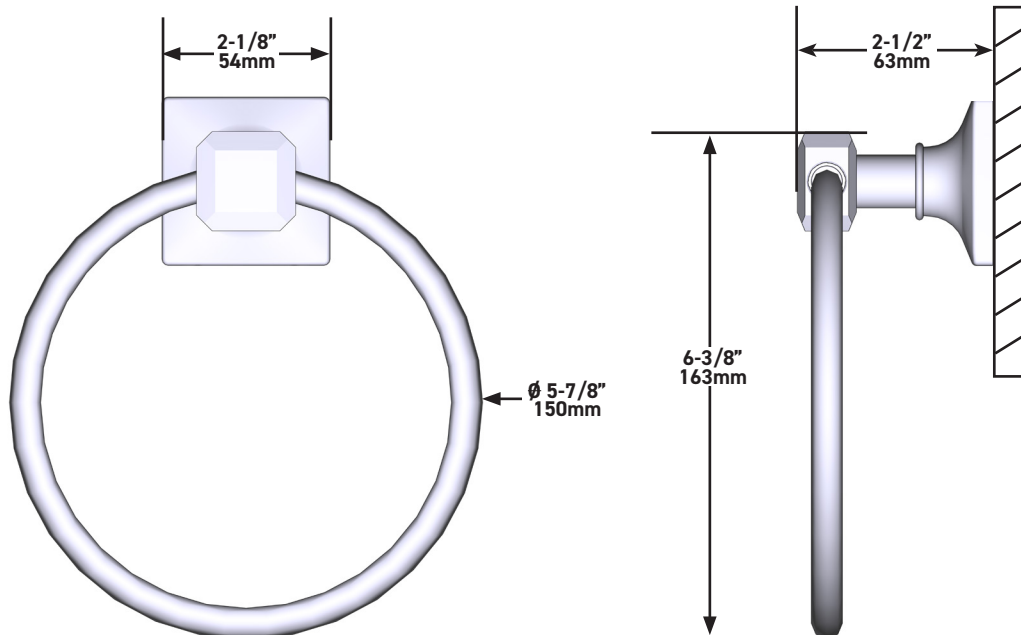

Pour la garantie ou des informations supplémentaires, contactez:

U.S.A.
houseofrohl.com/support
1-800-777-9762

QUÉBEC / MARITIMES / OUEST CANADIEN
houseofrohl.ca/support
1-866-473-8442

ONTARIO
houseofrohl.ca/support
1-800-287-5354