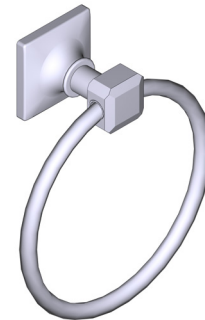

SPÉCIFICATIONS

DESCRIPTION

- Permet de suspendre vos serviettes de façon élégante et coordonnée avec d'autres accessoires.
- Fabrication robuste en métal matricié
- Quincaillerie d'installation incluse
- Complète la collection Apothecary^{MC}

GARANTIE

- La plupart des produits ou pièces comprend des «garanties limitées» contre les défauts de fabrication. Pour les clients des États-Unis : veuillez consulter houseofrohl.com/support; Pour les clients du Canada : veuillez consulter houseofrohl.ca/support pour connaître les conditions complètes de la garantie des produits et finis.

Anneau à serviette Apothecary^{MC}

MODÈLES : AP25WTR

UPC®