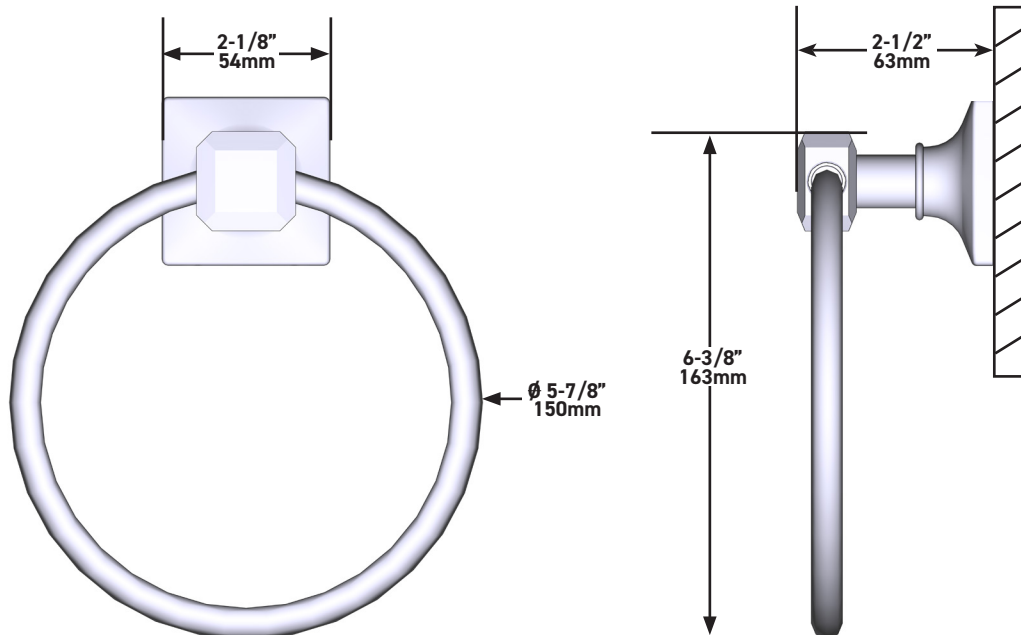

### DESCRIPCIÓN

- Luzca sus toallas de forma elegante con los demás accesorios que coordinan
- Construcción robusta de metal fundido a presión
- Hardware de montaje incluido
- Complementos: Colección Apothecary™

### Anillo para toalla Apothecary™

**MODELOS:** AP25WTR

UPC®

Para garantía o información adicional, comuníquese con:

U.S.A.  
[houseofrohl.com/support](http://houseofrohl.com/support)  
 1-800-777-9762

QUEBEC / MARITIMOS / CANADA OCCIDENTAL  
[houseofrohl.ca/support](http://houseofrohl.ca/support)  
 1-866-473-8442