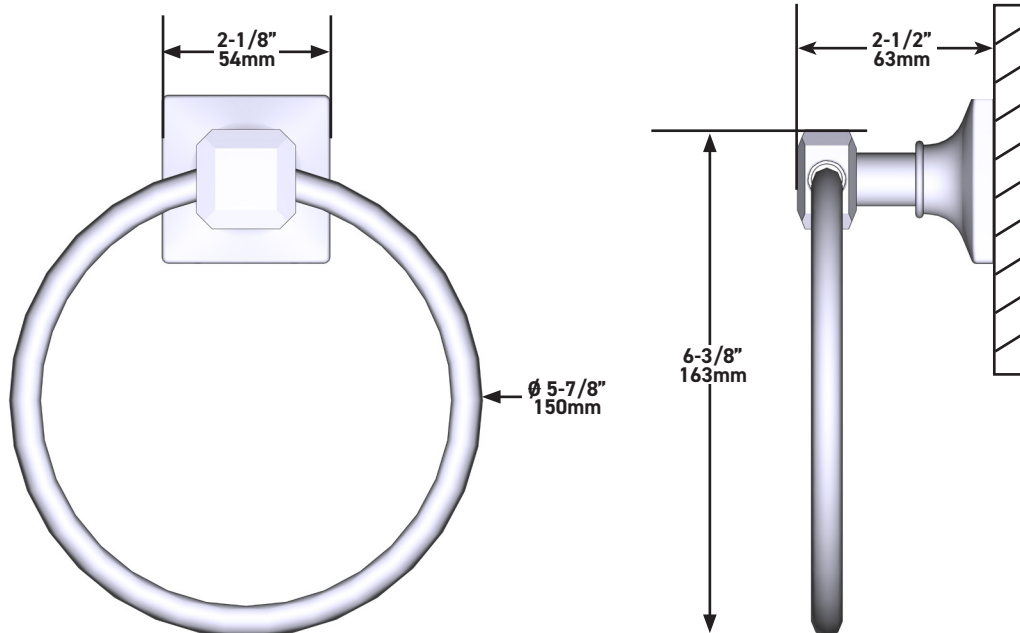

For warranty or additional information, contact:

U.S.A.
houseofrohl.com/support
1-800-777-9762

QUEBEC / MARITIMES / WESTERN CANADA
houseofrohl.ca/support
1-866-473-8442

ONTARIO
houseofrohl.ca/support
1-800-287-5354