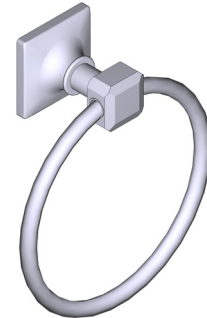

SPECIFICATIONS

DESCRIPTION

- Elegantly display bath towels in a coordinated fashion with other accessories
- Solid metal die cast construction
- Mounting hardware included
- Complements: Apothecary™ Bath

WARRANTY

- Most products or parts carry "Limited Warranties" against manufacturing defects. For US customers please visit houseofrohl.com/support and for Canadian customers please visit houseofrohl.ca/support for complete product and finish warranty.

Apothecary™ Towel Ring

MODELS: AP25WTR

UPC®