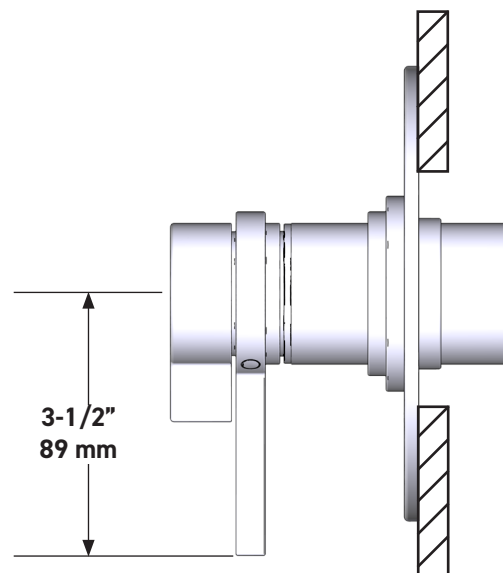

For warranty or additional information, contact:

US Customers

U.S.A.
houseofrohl.com/support
1-800-777-9762

QUEBEC / MARITIMES / WESTERN CANADA
QUÉBEC / MARITIMES / OUEST CANADIEN
QUEBEC / MARITIMOS / CANADA OCCIDENTAL
houseofrohl.ca/support
1-866-473-8442

Canadian Customers

ONTARIO
houseofrohl.ca/support
1-800-287-5354