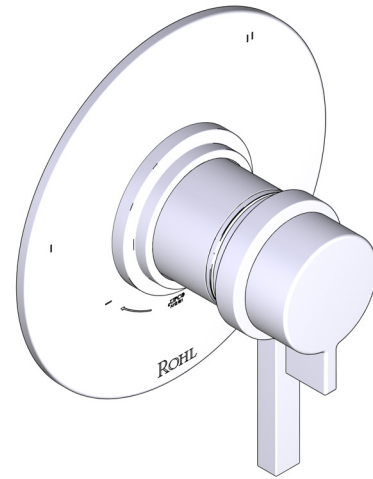

SPECIFICATIONS

DESCRIPTION

- Combines both thermostatic and pressure balance technologies
- “Set it and forget it” temperature control
- Temperature and volume control with diverter
- 3 dedicated functions and 2 shared functions
- Rough-in valve sold separately:
 - Order R45 therm & pressure balance rough-in valve
 - 3/4" R45 extension kit available, order EXT45KIT34
 - 1-1/4" R45 extension kit available, order EXT45KIT114

CARTRIDGE

- 0-955 (Included)

STANDARDS

- ASME A112.18.1

WARRANTY

- Most products or parts carry “Limited Warranties” against manufacturing defects. For US customers please visit houseofrohl.com/support and for Canadian customers please visit houseofrohl.ca/support for complete product and finish warranty.

Lombardia® 1/2" Therm & Pressure Balance Trim with 5 Functions (Shared)

CORE MODEL: TLB45W1

cUPC®

For warranty or additional information, contact:

US Customers

U.S.A.
houseofrohl.com/support
 1-800-777-9762

SPÉCIFICATIONS

DESCRIPTION

- Combine à la fois les technologies thermostatique et d'équilibrage de la pression
- Contrôle de la température du type préréglage absolu
- Contrôle de la température et du débit avec inverseur
- 3 fonctions distinctes et 2 fonctions partagées
- Soupape de plomberie brute vendue séparément :
 - Commander une soupape de plomberie brute thermostatique à équilibrage de pression n° R45
 - Trousse de rallonge de la soupape n° R45 de 1 1/4 po disponible, commander la trousse n° EXT45KIT114
 - Trousse de rallonge de la soupape n° R45 de 3/4 po disponible, commander la trousse n° EXT45KIT34