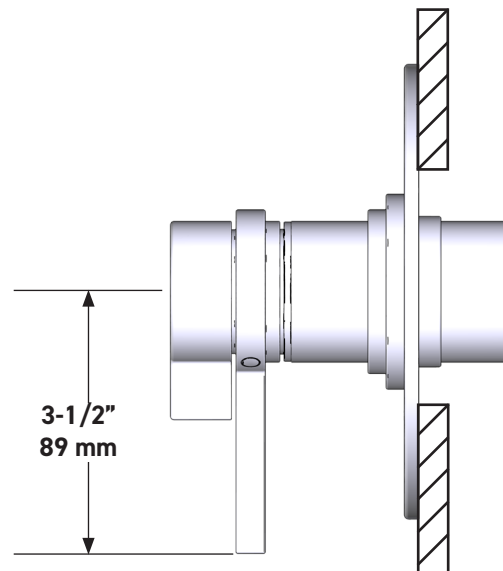

For warranty or additional information, contact:

US Customers

U.S.A.
houseofrohl.com/support
1-800-777-9762

Canadian Customers

QUEBEC / MARITIMES / WESTERN CANADA
QUÉBEC / MARITIMES / OUEST CANADIEN
QUEBEC / MARITIMOS / CANADA OCCIDENTAL
houseofrohl.ca/support
1-866-473-8442

ONTARIO
houseofrohl.ca/support
1-800-287-5354