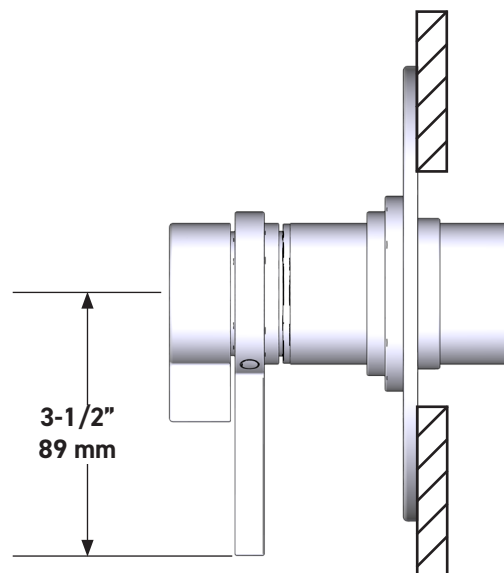

SPECIFICATIONS

DESCRIPTION

- Combines both thermostatic and pressure balance technologies
- “Set it and forget it” temperature control
- Temperature and volume control with diverter
- 3 dedicated functions and 2 shared functions
- Rough-in valve sold separately:
 - Order R45 therm & pressure balance rough-in valve
 - 3/4" R45 extension kit available, order EXT45KIT34
 - 1-1/4" R45 extension kit available, order EXT45KIT114

Lombardia® 1/2" Therm & Pressure Balance Trim with 5 Functions (Shared)

CORE MODEL: TLB45W1

cUPC®

For warranty or additional information, contact:

US Customers

U.S.A.
houseofrohl.com/support
 1-800-777-9762

SPÉCIFICATIONS

DESCRIPTION

- Combine à la fois les technologies thermostatique et d'équilibrage de la pression
- Contrôle de la température du type préréglage absolu
- Contrôle de la température et du débit avec inverseur
- 3 fonctions distinctes et 2 fonctions partagées
- Soupape de plomberie brute vendue séparément :
 - Commander une soupape de plomberie brute thermostatique à équilibrage de pression n° R45
 - Trousse de rallonge de la soupape n° R45 de 1 1/4 po disponible, commander la trousse n° EXT45KIT114
 - Trousse de rallonge de la soupape n° R45 de 3/4 po disponible, commander la trousse n° EXT45KIT34