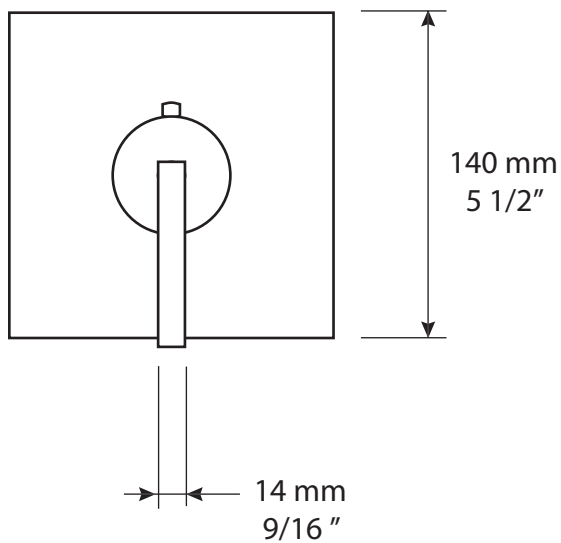

Description:

- Garniture carrée avec poignée pour valve / Square trim with handle for mixer

Finis disponibles / Available finish:

- CC = Chrome / NN = Nickel PVD

*Corps de valve non-inclus / Mixer body not included

*Corps de valve non-inclus / Mixer body not included

Liste complète des pièces de votre robinet.
Complete parts list of your faucet.

LISTE DES PIÈCES / PARTS LIST

NO.	DESCRIPTIONS
01	Plaque de finition valve rectangulaire / Rectangular finishing trim for mixer
02	Poignée / Handle