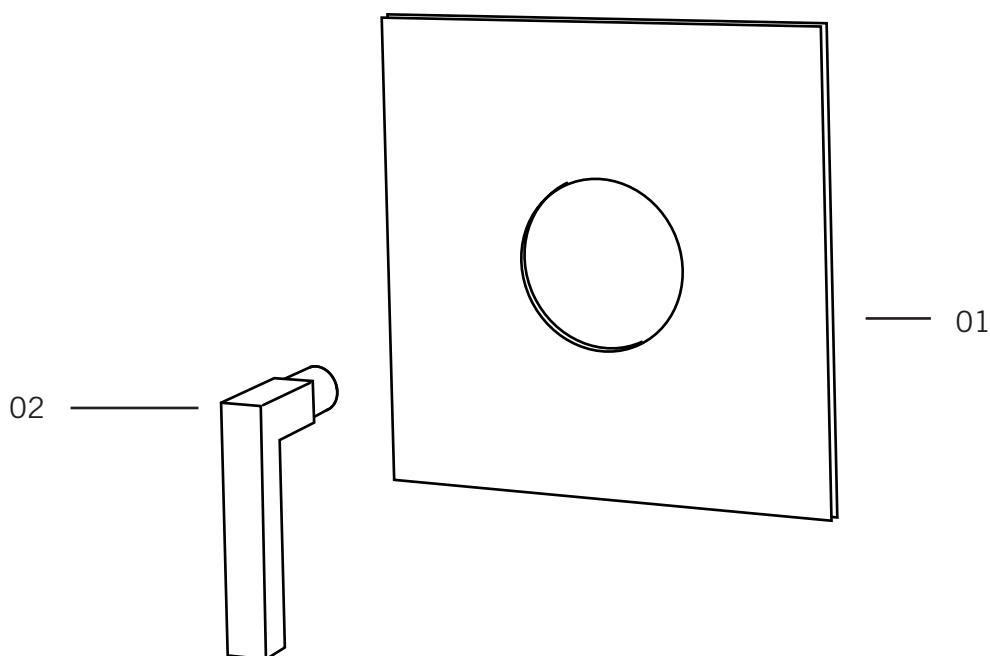

Description:

- Garniture carrée avec poignée pour valve / Square trim with handle for mixer

Finis disponibles / Available finish:

- CC = Chrome / NN = Nickel PVD

*Corps de valve non-inclus / Mixer body not included

*Corps de valve non-inclus / Mixer body not included

Liste complète des pièces de votre robinet.
Complete parts list of your faucet.

LISTE DES PIÈCES / PARTS LIST

NO.	DESCRIPTIONS
01	Plaque de finition valve rectangulaire / Rectangular finishing trim for mixer
02	Poignée / Handle