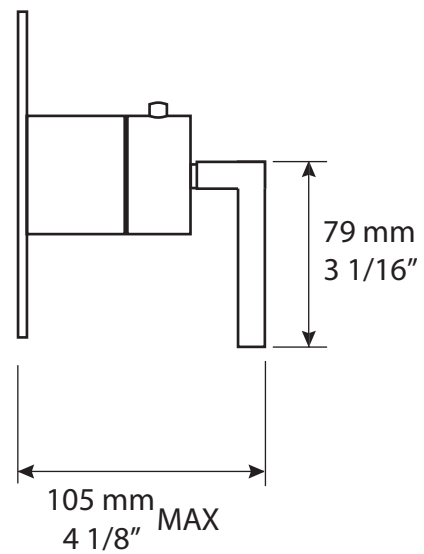

Description:

- Garniture carrée avec poignée pour valve / Square trim with handle for mixer

Finis disponibles / Available finish:

- CC = Chrome / NN = Nickel PVD

*Corps de valve non-inclus / Mixer body not included

*Corps de valve non-inclus / Mixer body not included

Liste complète des pièces de votre robinet.
Complete parts list of your faucet.

LISTE DES PIÈCES / PARTS LIST

NO.	DESCRIPTIONS
01	Plaque de finition valve rectangulaire / Rectangular finishing trim for mixer
02	Poignée / Handle