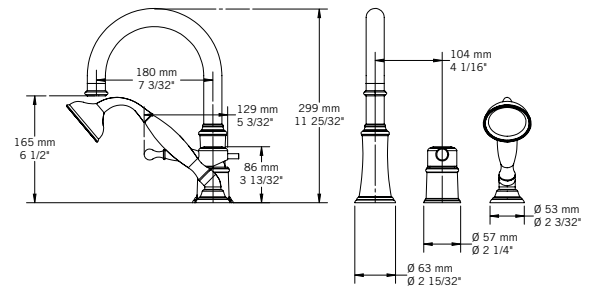

QABIL - RAR23Q