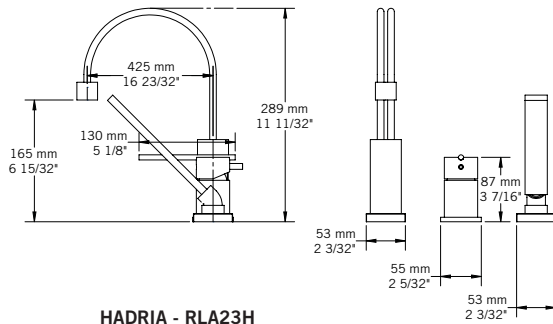

EVITA - RLA23E

HADRIA - RLA23H