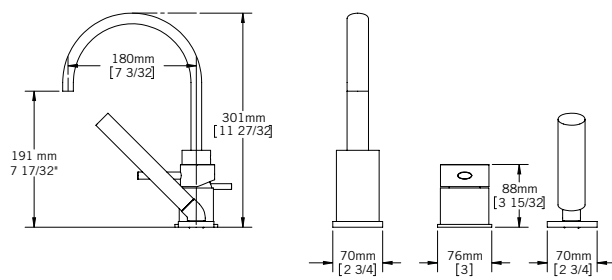

YODO - RAS23Y