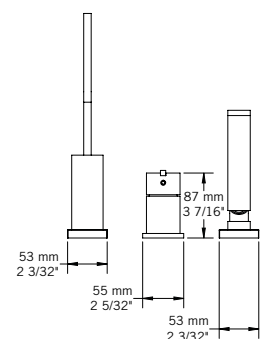

Description:

- Robinet de surface 3 morceaux pour bain avec douchette / 3-hole deck mounted bath faucet with handheld shower
- Construction en laiton massif / Solid brass construction
- Cartouche de céramique / Ceramic cartridge

Débit / Flow rate:

- 17 L/min (3 BAR) - 4.5 gpm (45 PSI)

Finis disponibles / Available finish:

- CC = Chrome / NN = Nickel PVD

Connection:

- 1/2" cc

Certification:

- ASME A112.18.1/CSA B125.1

Alex	RCA23B CC RCA23B NN	Jawa	RAF23J CC RAF23J NN
Billie	RCA23B CC RCA23B NN	Kali	RAF23K CC RAF23K NN
Dana	RCA23D CC RCA23D NN	Qabil	RAR23Q CC RAR23Q NN
Evita	RLA23E CC RLA23E NN	Saida	RAR23S CC RAR23S NN
Gabriella	RLA23G CC RLA23G NN	Usagi	RAS23U CC RAS23U NN
Hadria	RLA23H CC RLA23H NN	Yodo	RAS23Y CC RAS23Y NN

BILLIE - RCA23B

DANA - RCA23D