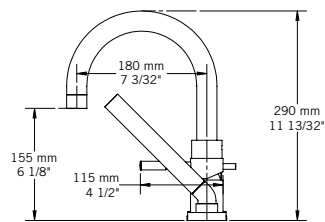

DANA - RCA23D