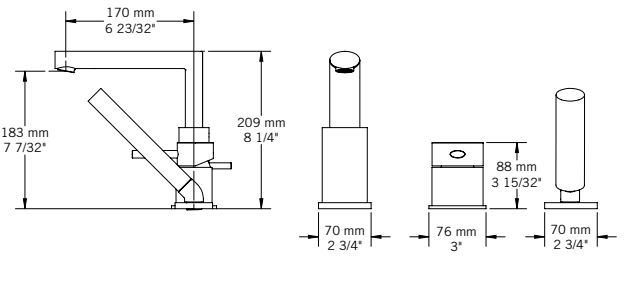

USAGI - RAS23U