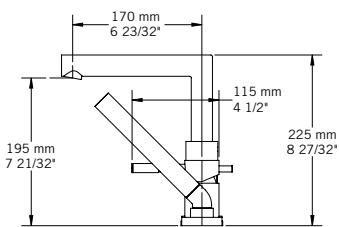

BILLIE - RCA23B