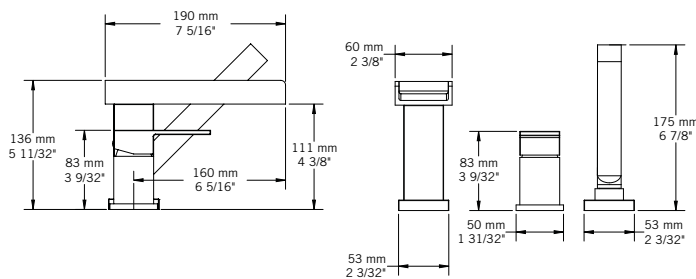

KALI - RAF23K