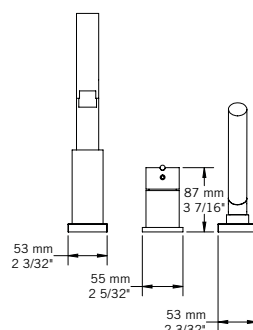

Description:

- Robinet de surface 3 morceaux pour bain avec douchette / 3-hole deck mounted bath faucet with handheld shower
- Construction en laiton massif / Solid brass construction
- Cartouche de céramique / Ceramic cartridge

Débit / Flow rate:

- 17 L/min (3 BAR) - 4.5 gpm (45 PSI)

Finis disponibles / Available finish:

- CC = Chrome / NN = Nickel PVD

Connection:

- 1/2" cc

Certification:

- ASME A112.18.1/CSA B125.1

Alex	RCA23B CC RCA23B NN	Jawa	RAF23J CC RAF23J NN
Billie	RCA23B CC RCA23B NN	Kali	RAF23K CC RAF23K NN
Dana	RCA23D CC RCA23D NN	Qabil	RAR23Q CC RAR23Q NN
Evita	RLA23E CC RLA23E NN	Saida	RAR23S CC RAR23S NN
Gabriella	RLA23G CC RLA23G NN	Usagi	RAS23U CC RAS23U NN
Hadria	RLA23H CC RLA23H NN	Yodo	RAS23Y CC RAS23Y NN

BILLIE - RCA23B

DANA - RCA23D