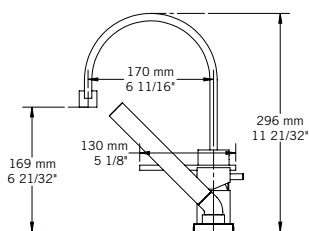

Description:

- Robinet de surface 3 morceaux pour bain avec douchette / 3-hole deck mounted bath faucet with handheld shower
- Construction en laiton massif / Solid brass construction
- Cartouche de céramique / Ceramic cartridge

Débit / Flow rate:

- 17 L/min (3 BAR) - 4.5 gpm (45 PSI)

Finis disponibles / Available finish:

- CC = Chrome / NN = Nickel PVD

Connection:

- 1/2" cc

Certification:

- ASME A112.18.1/CSA B125.1

Alex	RCA23B CC RCA23B NN	Jawa	RAF23J CC RAF23J NN
Billie	RCA23B CC RCA23B NN	Kali	RAF23K CC RAF23K NN
Dana	RCA23D CC RCA23D NN	Qabil	RAR23Q CC RAR23Q NN
Evita	RLA23E CC RLA23E NN	Saida	RAR23S CC RAR23S NN
Gabriella	RLA23G CC RLA23G NN	Usagi	RAS23U CC RAS23U NN
Hadria	RLA23H CC RLA23H NN	Yodo	RAS23Y CC RAS23Y NN

BILLIE - RCA23B

DANA - RCA23D