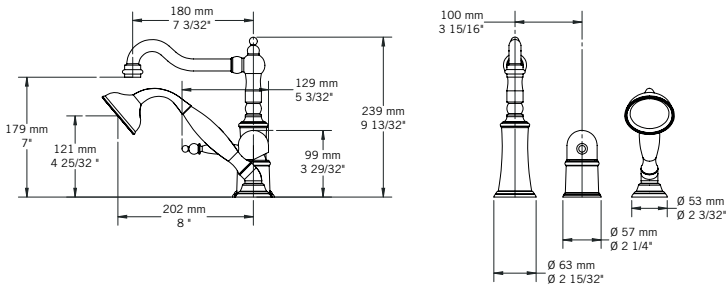

SAIDA - RAR23S