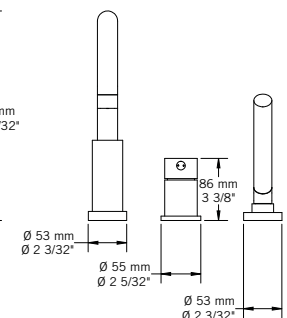

Description:

- Robinet de surface 3 morceaux pour bain avec douchette / 3-hole deck mounted bath faucet with handheld shower
- Construction en laiton massif / Solid brass construction
- Cartouche de céramique / Ceramic cartridge

Débit / Flow rate:

- 17 L/min (3 BAR) - 4.5 gpm (45 PSI)

Finis disponibles / Available finish:

- CC = Chrome / NN = Nickel PVD

Connection:

- 1/2" cc

Certification:

- ASME A112.18.1/CSA B125.1

Alex	RCA23B CC RCA23B NN	Jawa	RAF23J CC RAF23J NN
Billie	RCA23B CC RCA23B NN	Kali	RAF23K CC RAF23K NN
Dana	RCA23D CC RCA23D NN	Qabil	RAR23Q CC RAR23Q NN
Evita	RLA23E CC RLA23E NN	Saida	RAR23S CC RAR23S NN
Gabriella	RLA23G CC RLA23G NN	Usagi	RAS23U CC RAS23U NN
Hadria	RLA23H CC RLA23H NN	Yodo	RAS23Y CC RAS23Y NN

BILLIE - RCA23B

DANA - RCA23D