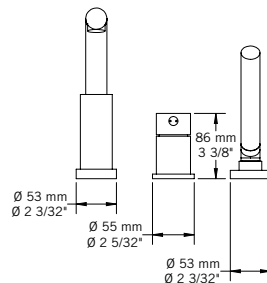

DANA - RCA23D