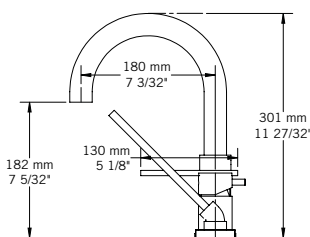

Description:

- Robinet de surface 3 morceaux pour bain avec douchette / 3-hole deck mounted bath faucet with handheld shower
- Construction en laiton massif / Solid brass construction
- Cartouche de céramique / Ceramic cartridge

Débit / Flow rate:

- 17 L/min (3 BAR) - 4.5 gpm (45 PSI)

Finis disponibles / Available finish:

- CC = Chrome / NN = Nickel PVD

Connection:

- 1/2" cc

Certification:

- ASME A112.18.1/CSA B125.1

Alex	RCA23B CC RCA23B NN	Jawa	RAF23J CC RAF23J NN
Billie	RCA23B CC RCA23B NN	Kali	RAF23K CC RAF23K NN
Dana	RCA23D CC RCA23D NN	Qabil	RAR23Q CC RAR23Q NN
Evita	RLA23E CC RLA23E NN	Saida	RAR23S CC RAR23S NN
Gabriella	RLA23G CC RLA23G NN	Usagi	RAS23U CC RAS23U NN
Hadria	RLA23H CC RLA23H NN	Yodo	RAS23Y CC RAS23Y NN

BILLIE - RCA23B

DANA - RCA23D