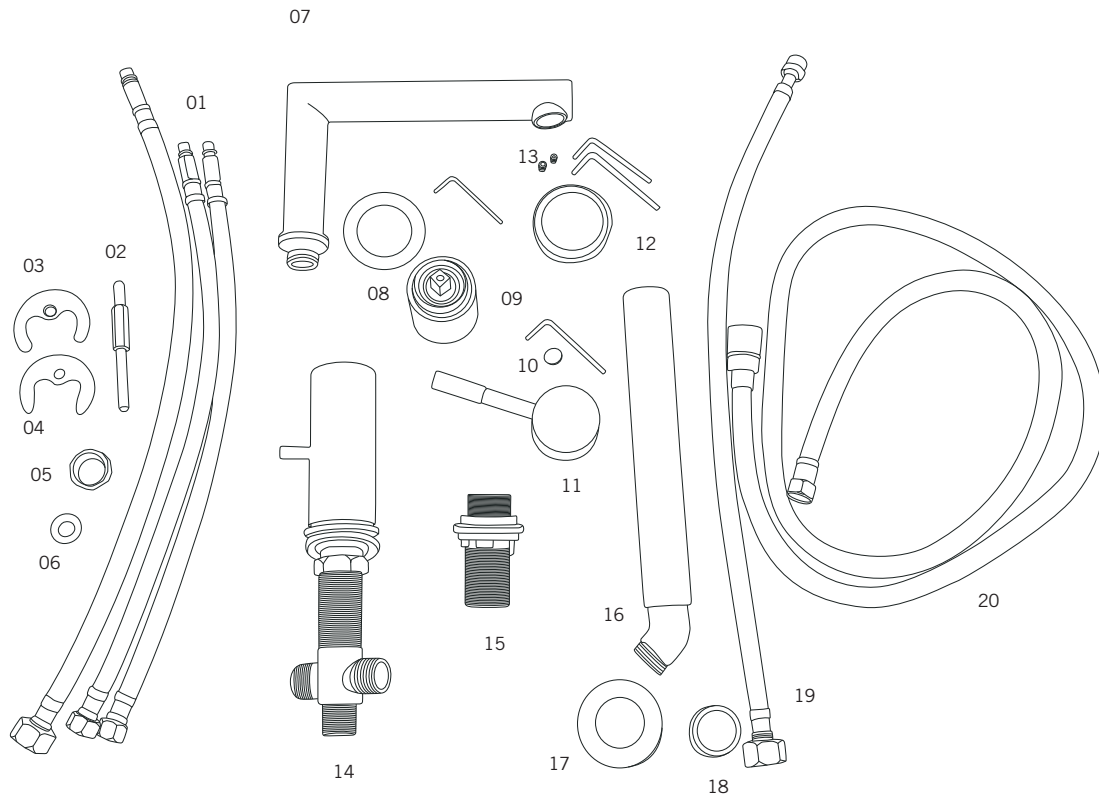

### Description:

- Robinet de surface 3 morceaux pour bain avec douchette / 3-hole deck mounted bath faucet with handheld shower
- Construction en laiton massif / Solid brass construction
- Cartouche de céramique / Ceramic cartridge

**SAIDA - RAR23S**

**USAGI - RAS23U**

**YODO - RAS23Y**

Liste complète des pièces de votre robinet.  
Complete parts list of your faucet.

### LISTE DES PIÈCES / PARTS LIST

01	Boyaux flexibles / Flexible hoses
02	Tige de fixation et écrou / Fixing rod and nut
03	Bague de fixation caoutchouc / Rubber mounting ring
04	Bague de fixation métal / Metallic mounting ring
05	Bouchon d'obturation / Sealing cap
06	Joint d'étanchéité capuchon / Cap sealing gasket
07	Bec / Spout
08	Bride d'échantéité mitigeur / Mixer sealing flange
09	Mitigeur / Mixer
10	Capuchon de finition / Finishing cap

### LISTE DES PIÈCES / PARTS LIST

11	Poignée / Handle
12	Bride de la base de la poignée / Handle base flange
13	Vis à tête hexagonale / Hex screws
14	Base du bec et déviateur / Spout base and diverter
15	Base support de douche / Hand shower holder base
16	Douche / Hand shower
17	Bride de support douche / Hand shower holder flange
18	Anneau de support de douche / Hand shower holder ring
19	Flexible de raccord / Flexible coupling hose
20	Flexible douche / Hand shower flexible hose