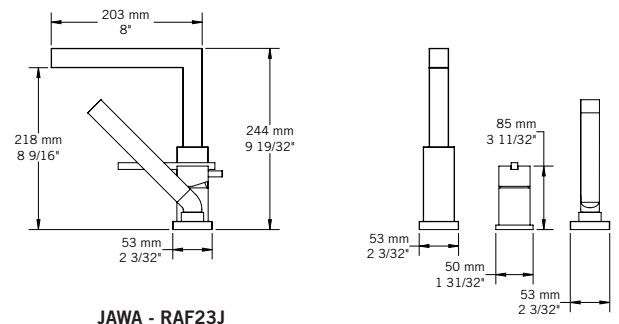

GABRIELLA - RLA23G

JAWA - RAF23J