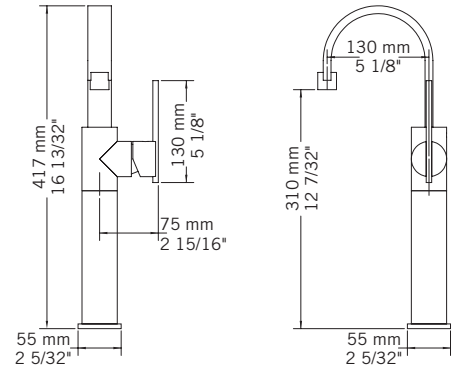

DANA - RCA11MDXX

ÉVITA - RLA11MEXX