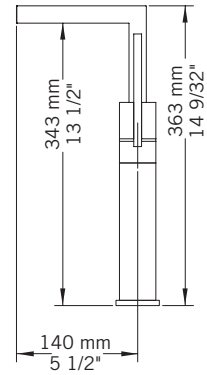

JAWA - RAF11MJXX