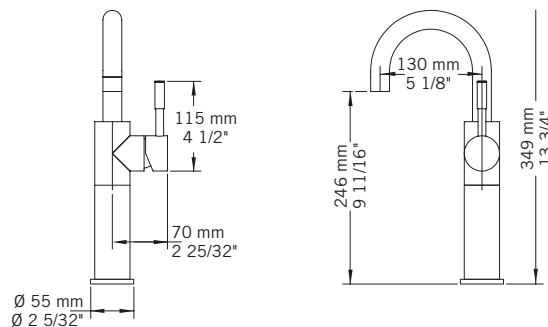

BILLIE - RCA11MBX

DANA - RCA11MDX