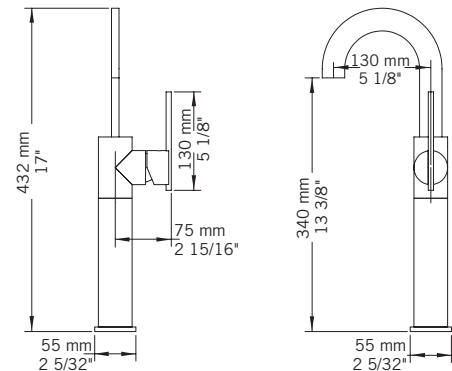

GABRIELLA - RLA11MGXX