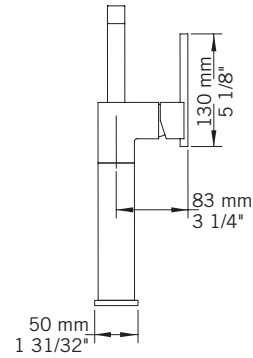

HADRA - RLA11MHXX

JAWA - RAF11MJXX