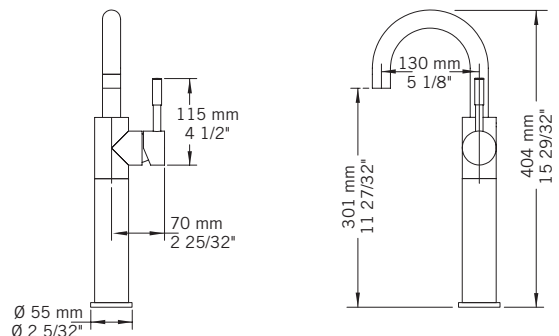

BILLIE - RCA11MBXX

DANA - RCA11MDXX