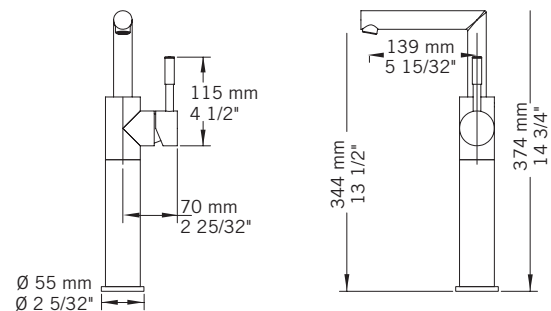

BILLIE - RCA11MBXX