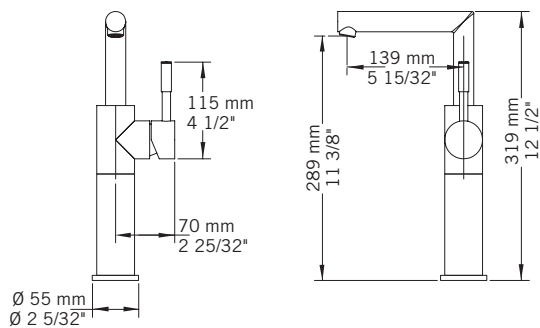

BILLIE - RCA11MBX