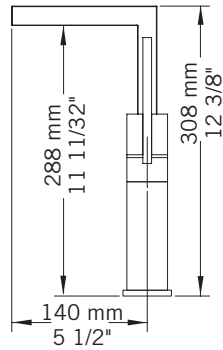

JAWA - RAF11MJX