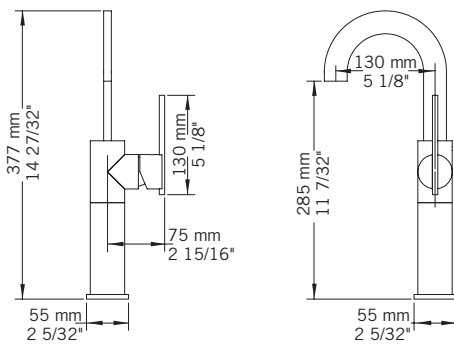

GABRIELLA - RLA11MGX