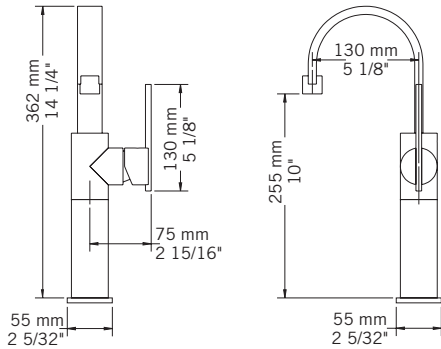

DANA - RCA11MDX

collection VISO - MONO - SURÉLEVÉ

ÉVITA - RLA11MEX