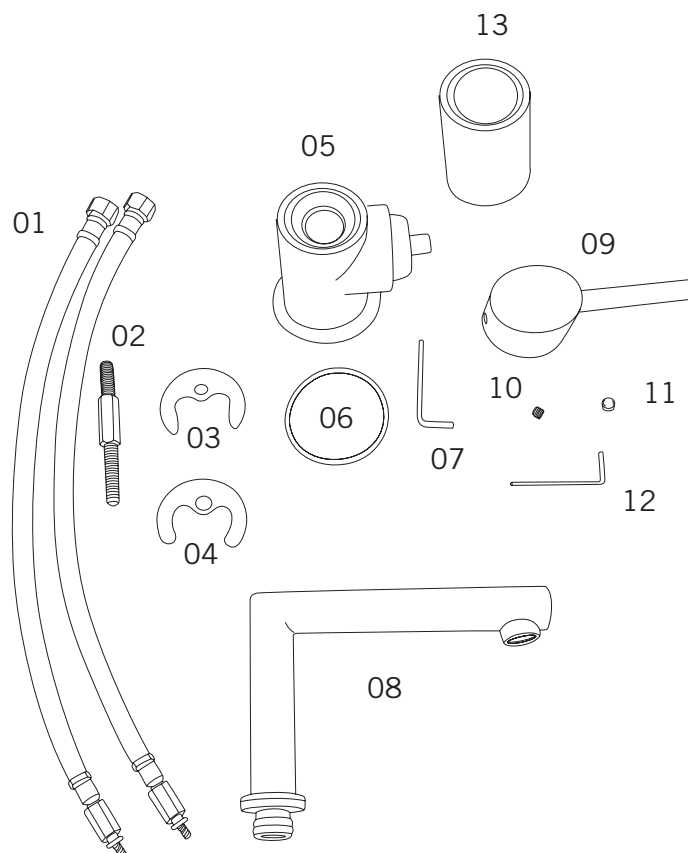

### collection VISO - MONO - SURÉLEVÉ

Liste complète des pièces de votre robinet.  
Complete parts list of your faucet.

#### LISTE DES PIÈCES / PARTS LIST

NO.	DESCRIPTIONS
01	Boyaux flexibles / Flexible hoses
02	Tige de fixation et écrou / Fixing rod and nut
03	Bague de fixation caoutchouc / Rubber mounting ring
04	Bague de fixation métal / Metallic mounting ring
05	Base / Base
06	Joint d'étanchéité / Sealing gasket
07	Clé hexagonale / Hex key
08	Bec / Spout
09	Poignée / Handle
10	Vis à tête hexagonale / Hex screw
11	Capuchon de fixation / Finishing cap
12	Clé hexagonale / Hex key
13	Rallonge / Extension