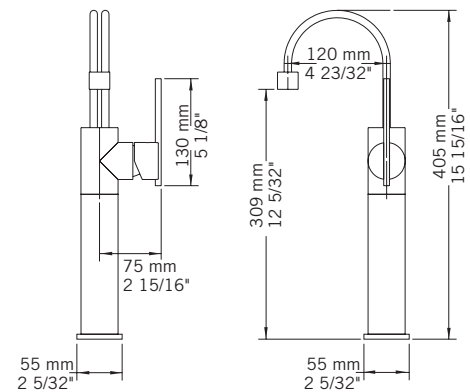

HADRA - RLA11MHXX