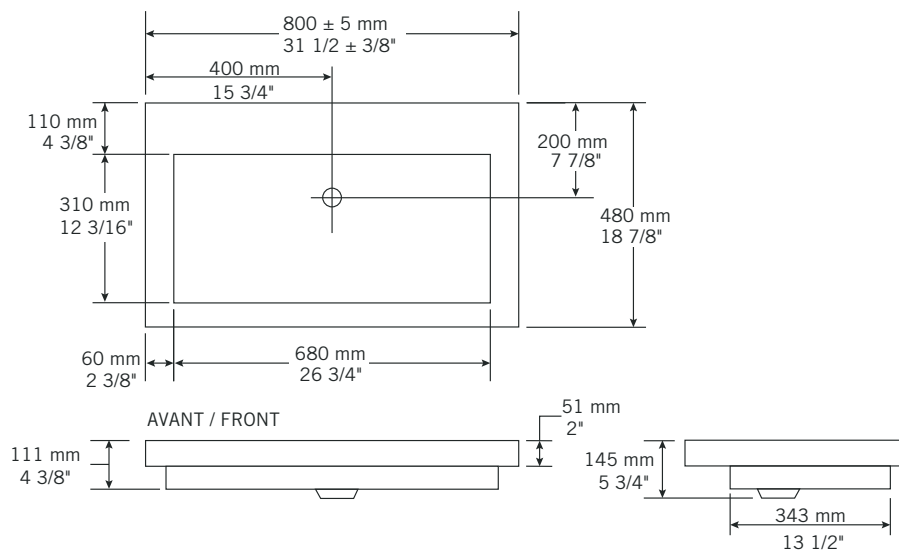

Description:

- Lavabo encastré avec trop plein chrome (Garniture de trop-plein noir disponible PRGTT01BK) / Drop-in washbasin with chrome overflow (Black overflow trim available PRGTT01BK)
- Fait d'agréats naturels et synthétiques recouverts d'une couche de polyester super-résistant / Made of natural and synthetic composites protected with a layer of super resistant polyester.
- Finition sur 4 côtés / 4 sided finish.

Finis disponibles / Available finish:

- BL = blanc / white

Les mesures peuvent varier. Rubi vous recommande de toujours avoir en main votre produit et de vérifier les mesures exactes avant d'en faire l'installation. Image à titre indicatif uniquement. Specifications may vary. Rubi reminds you to always have your product in hand and check the exact measurements before you do the installation. Image for illustrative purposes only.