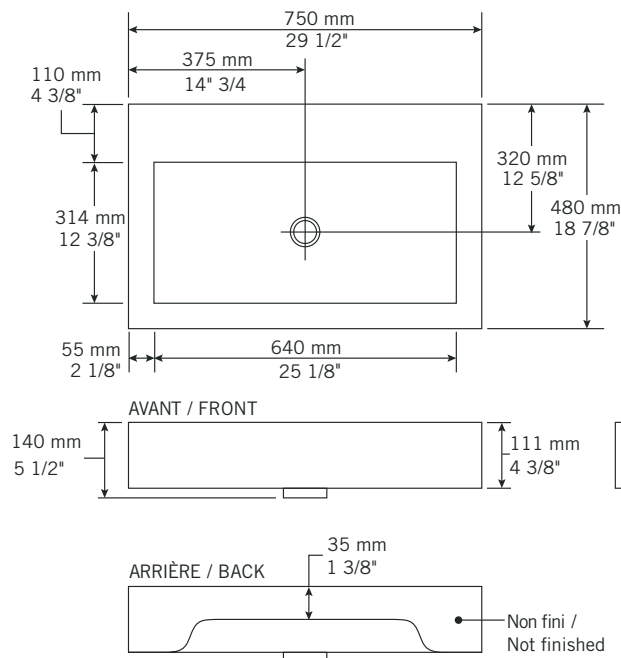

#### Description:

- Lavabo encastré avec trop plein chrome (Garniture de trop-plein noir disponible PRGTT01BK) / Drop-in washbasin with chrome overflow (Black overflow trim available PRGTT01BK)
- Fait d'agrégats naturels et synthétiques recouverts d'une couche de polyester super-résistant / Made of natural and synthetic composites protected with a layer of super resistant polyester.
- Finition sur 3 côtés / 3 sided finish.

#### Finis disponibles / Available finish:

- BL = blanc / white

Les mesures peuvent varier. Rubi vous recommande de toujours avoir en main votre produit et de vérifier les mesures exactes avant d'en faire l'installation. Image à titre indicatif uniquement. Specifications may vary. Rubi reminds you to always have your product in hand and check the exact measurements before you do the installation. Image for illustrative purposes only.