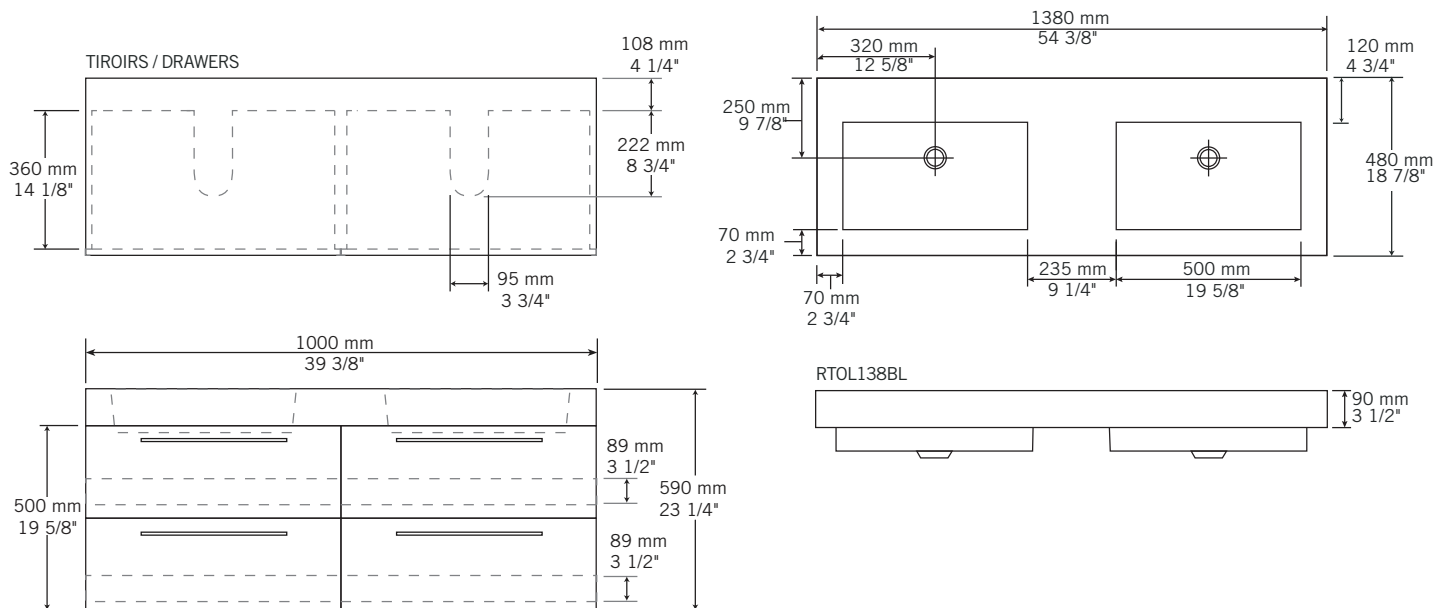

#### Description:

- Meuble-lavabos non percé avec quatre tiroirs / Undrilled sinks cabinet with four drawers
- Lavabo encastré avec trop plein chrome (Garniture de trop-plein noir disponible PRGTT01BK) / Drop-in washbasin with chrome overflow (Black overflow trim available PRGTT01BK)
- Fait d'agrégats naturels et synthétiques recouverts d'une couche de polyester super-résistant / Made of natural and synthetic composites protected with a layer of super resistant polyester
- Finition sur 3 côtés / 3 sided finish
- Tiroirs en "U" / "U" shaped drawers

#### Finis disponibles / Available finish:

- BL = Blanc lustré / Lacquered white

\*Robinetterie vendus séparément / Faucet sold separately

Les mesures peuvent varier. Rubi vous recommande de toujours avoir en main votre produit et de vérifier les mesures exactes avant d'en faire l'installation. Image à titre indicatif uniquement.  
Specifications may vary. Rubi reminds you to always have your product in hand and check the exact measurements before you do the installation. Image for illustrative purposes only.