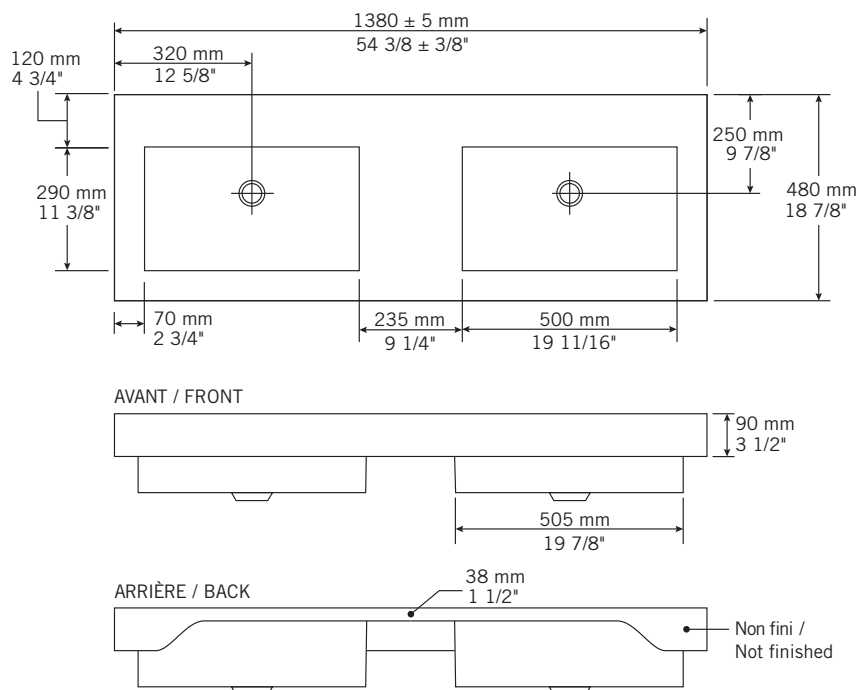

Description:

- Lavabo encastré avec trop plein chrome (Garniture de trop-plein noir disponible PRGTT01BK) / Drop-in washbasin with chrome overflow (Black overflow trim available PRGTT01BK)
- Fait d'agrégats naturels et synthétiques recouverts d'une couche de polyester super-résistant / Made of natural and synthetic composites protected with a layer of super resistant polyester.
- Finition sur 3 côtés / 3 sided finish.

Finis disponibles / Available finish:

- BL = blanc / white

Les mesures peuvent varier. Rubi vous recommande de toujours avoir en main votre produit et de vérifier les mesures exactes avant d'en faire l'installation. Image à titre indicatif uniquement. Specifications may vary. Rubi reminds you to always have your product in hand and check the exact measurements before you do the installation. Image for illustrative purposes only.