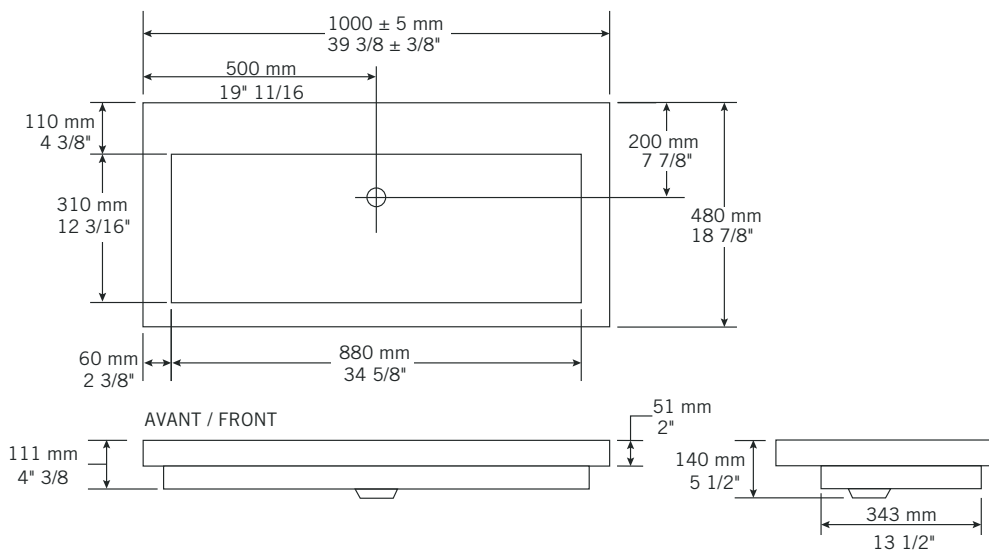

Description:

- Lavabo encastré avec trop plein chrome (Garniture de trop-plein noir disponible PRGTT01BK) / Drop-in washbasin with chrome overflow (Black overflow trim available PRGTT01BK)
- Fait d'agrégats naturels et synthétiques recouverts d'une couche de polyester super-résistant / Made of natural and synthetic composites protected with a layer of super resistant polyester.
- Finition sur 4 côtés / 4 sided finish.

Finis disponibles / Available finish:

- BL = blanc / white

Les mesures peuvent varier. Rubi vous recommande de toujours avoir en main votre produit et de vérifier les mesures exactes avant d'en faire l'installation. Image à titre indicatif uniquement. Specifications may vary. Rubi reminds you to always have your product in hand and check the exact measurements before you do the installation. Image for illustrative purposes only.