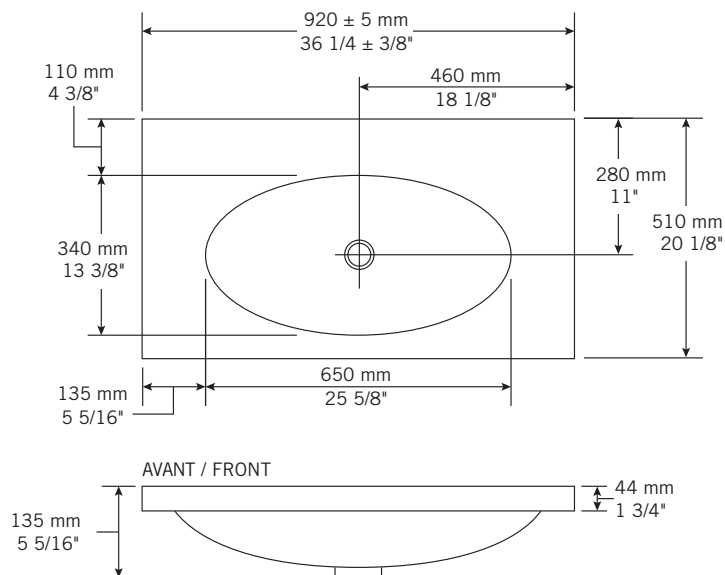

#### Description:

- Lavabo encastré sans trop plein / Drop-in wash basin without overflow.
- Fait d'agréats naturels et synthétiques recouverts d'une couche de polyester super-résistant / Made of natural and synthetic composites protected with a layer of super resistant polyester.
- Finition sur 4 côtés / 4 sided finish.

#### Finis disponibles / Available finish:

- BL = blanc / white

Les mesures peuvent varier. Rubi vous recommande de toujours avoir en main votre produit et de vérifier les mesures exactes avant d'en faire l'installation. Image à titre indicatif uniquement. Specifications may vary. Rubi reminds you to always have your product in hand and check the exact measurements before you do the installation. Image for illustrative purposes only.