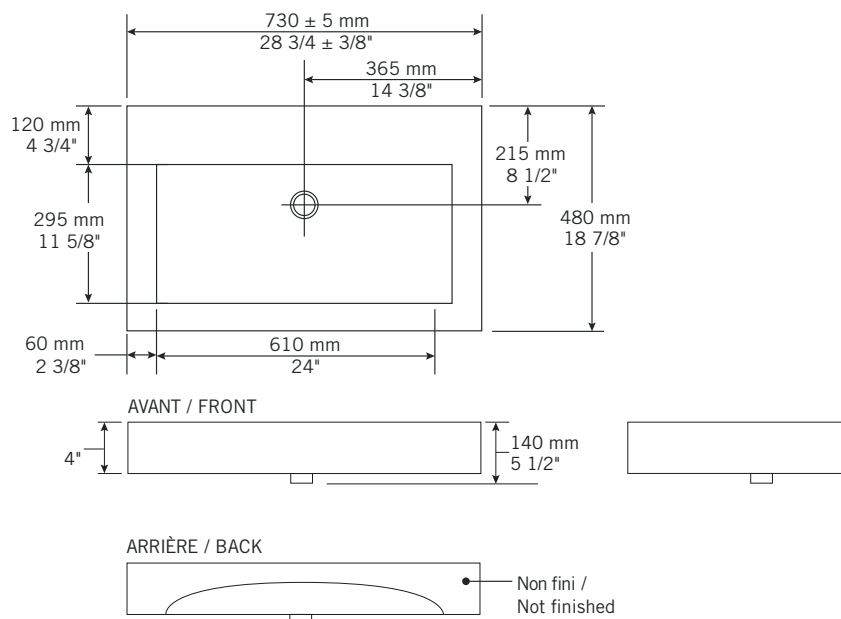

Description:

- Lavabo encastré avec trop plein chrome (Garniture de trop-plein noir disponible PRGTT01BK) / Drop-in washbasin with chrome overflow (Black overflow trim available PRGTT01BK)
- Fait d'agréats naturels et synthétiques recouverts d'une couche de polyester super-résistant / Made of natural and synthetic composites protected with a layer of super resistant polyester.
- Finition sur 3 côtés / 3 sided finish.

Finis disponibles / Available finish:

- BL = blanc / white

Les mesures peuvent varier. Rubi vous recommande de toujours avoir en main votre produit et de vérifier les mesures exactes avant d'en faire l'installation. Image à titre indicatif uniquement. Specifications may vary. Rubi reminds you to always have your product in hand and check the exact measurements before you do the installation. Image for illustrative purposes only.