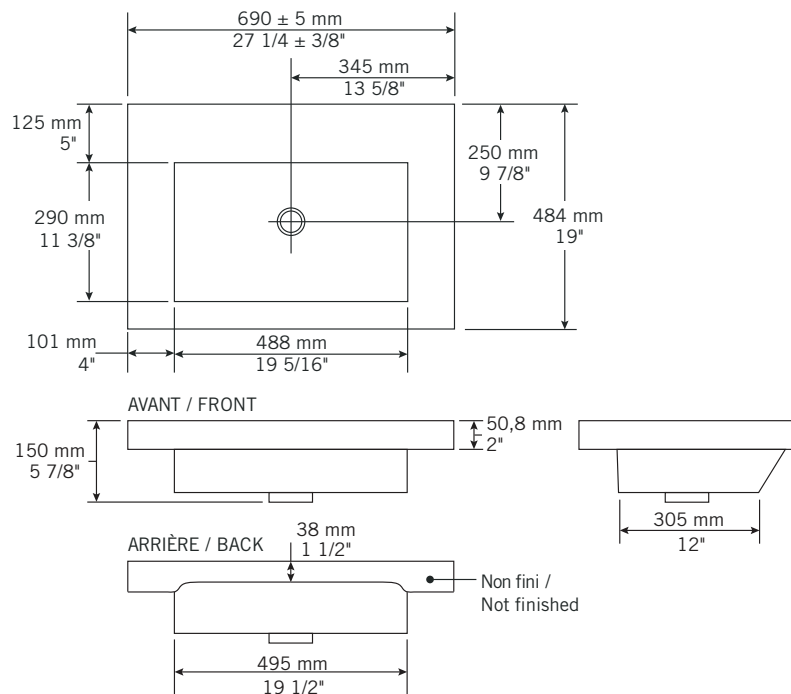

Description:

- Lavabo encastré avec trop plein chrome (Garniture de trop-plein noir disponible PRGTT01BK) / Drop-in washbasin with chrome overflow (Black overflow trim available PRGTT01BK)
- Fait d'agrégats naturels et synthétiques recouverts d'une couche de polyester super-résistant / Made of natural and synthetic composites protected with a layer of super resistant polyester.
- Finition sur 3 côtés / 3 sided finish.

Finis disponibles / Available finish:

- BL = blanc / white

Les mesures peuvent varier. Rubi vous recommande de toujours avoir en main votre produit et de vérifier les mesures exactes avant d'en faire l'installation. Image à titre indicatif uniquement. Specifications may vary. Rubi reminds you to always have your product in hand and check the exact measurements before you do the installation. Image for illustrative purposes only.