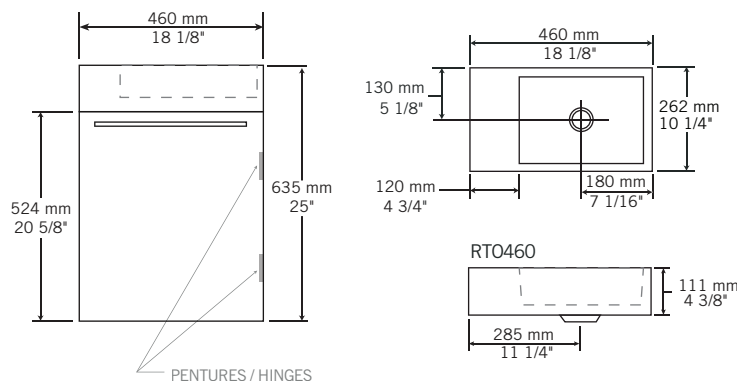

Description:

- Meuble-lavabo non percé avec porte / Undrilled sink cabinet with door
- Lavabo encastré avec trop plein chrome (Garniture de trop-plein noir disponible PRGTT01BK) / Drop-in washbasin with chrome overflow (Black overflow trim available PRGTT01BK)
- Fait d'agrégats naturels et synthétiques recouverts d'une couche de polyester super-résistant / Made of natural and synthetic composites protected with a layer of super resistant polyester
- Finition sur 3 côtés / 3 sided finish
- Pentures à droite / Hinges on the right

Finis disponibles / Available finish:

- OK = Chêne / Oak
- MO = Mocha / Moka
- NE = Nero
- GR = Grigio
- BL = Blanc lustré / Lacquered white

*Robinetterie vendu séparément / Faucet sold separately

Les mesures peuvent varier. Rubi vous recommande de toujours avoir en main votre produit et de vérifier les mesures exactes avant d'en faire l'installation. Image à titre indicatif uniquement. Specifications may vary. Rubi reminds you to always have your product in hand and check the exact measurements before you do the installation. Image for illustrative purposes only.