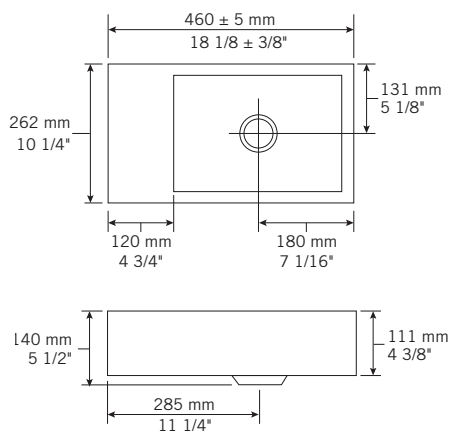

Description:

- Lavabo encastré avec trop plein chrome (Garniture de trop-plein noir disponible PRGTT01BK) / Drop-in washbasin with chrome overflow (Black overflow trim available PRGTT01BK)
- Fait d'agréats naturels et synthétiques recouverts d'une couche de polyester super-résistant / Made of natural and synthetic composites protected with a layer of super resistant polyester.
- Finition sur 4 côtés / 4 sided finish.

Finis disponibles / Available finish:

- BL = blanc / white

Les mesures peuvent varier. Rubi vous recommande de toujours avoir en main votre produit et de vérifier les mesures exactes avant d'en faire l'installation. Image à titre indicatif uniquement. Specifications may vary. Rubi reminds you to always have your product in hand and check the exact measurements before you do the installation. Image for illustrative purposes only.