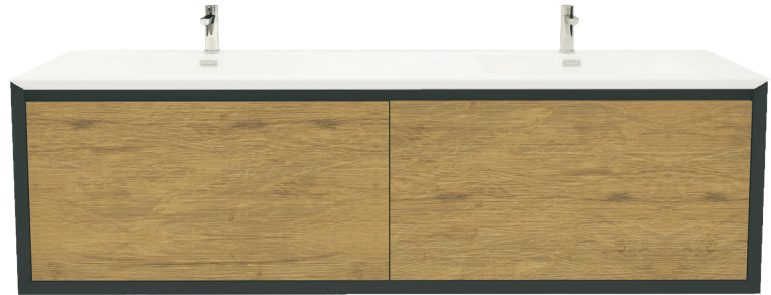

TERRA - RT01900

Description:

- Meuble lavabo 2 tiroirs.
- Tiroirs munis de coulisses a fermeture amortie.
- Lavabo double en composite blanc mat inclus, percé pour 2 robinets monotrous.
- 2 drawers bathroom vanity with 1 interior drawer configuration.
- Drawers equipped with soft closing drawer slides
- Double matt white composite washbasin included, drilled for 2 single-hole faucets.

Finis disponibles / Available finish:

- MBOK = Caisson noir mat / matt black cabinet
Façades chêne / oak drawer panels

*Robinetterie vendu séparément / Faucet sold separately

Liste complète des pièces de votre meuble lavabo.
Complete parts list of your vanity.

LISTE DES PIÈCES / PARTS LIST

NO.	CODES	DESCRIPTIONS
01	RTOS1900MBL	Lavabo / Washbasin
02	RT01892VAMBKO	Meuble lavabo / Vanity

01

02

GARANTIE

Mobilier de salles de bains — Garantie limitée de 5 ans (composantes) et 5 ans (mécanismes)