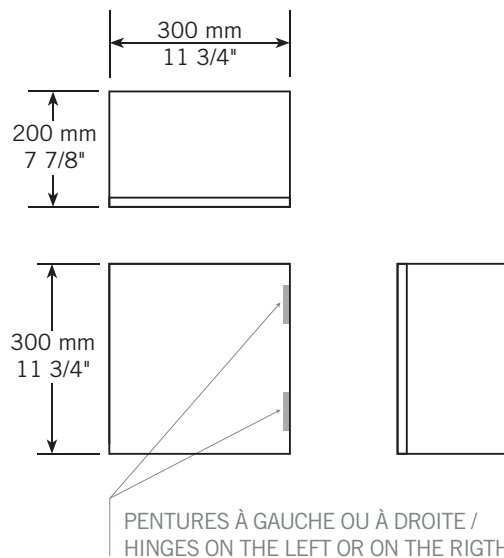

Description:

- Deux lingeriees avec portes / Two cabinets with doors
- Une ouverture de porte à gauche ou à droite / Hinges on the right or on the left

Finis disponibles / Available finish:

- OK = Chêne / Oak
- MO = Mocha / Moka
- NE = Nero
- GR = Grigio

Les mesures peuvent varier. Rubi vous recommande de toujours avoir en main votre produit et de vérifier les mesures exactes avant d'en faire l'installation. Image à titre indicatif uniquement. Specifications may vary. Rubi reminds you to always have your product in hand and check the exact measurements before you do the installation. Image for illustrative purposes only.