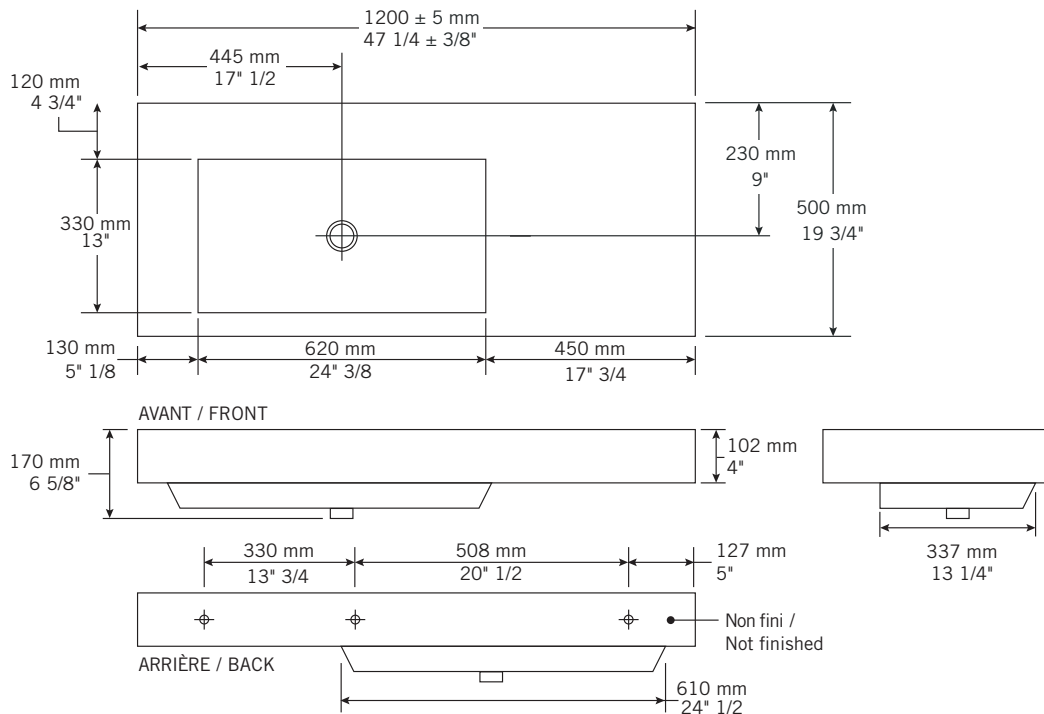

### Description:

- Lavabo encastré avec trop plein chrome (Garniture de trop-plein noir disponible PRGTT01BK) / Drop-in washbasin with chrome overflow (Black overflow trim available PRGTT01BK)
- Fait d'agrégats naturels et synthétiques recouverts d'une couche de polyester super-résistant / Made of natural and synthetic composites protected with a layer of super resistant polyester.
- Finition sur 3 côtés / 3 sided finish.

### Finis disponibles / Available finish:

- BL = blanc / white

Les mesures peuvent varier. Rubi vous recommande de toujours avoir en main votre produit et de vérifier les mesures exactes avant d'en faire l'installation. Image à titre indicatif uniquement. Specifications may vary. Rubi reminds you to always have your product in hand and check the exact measurements before you do the installation. Image for illustrative purposes only.