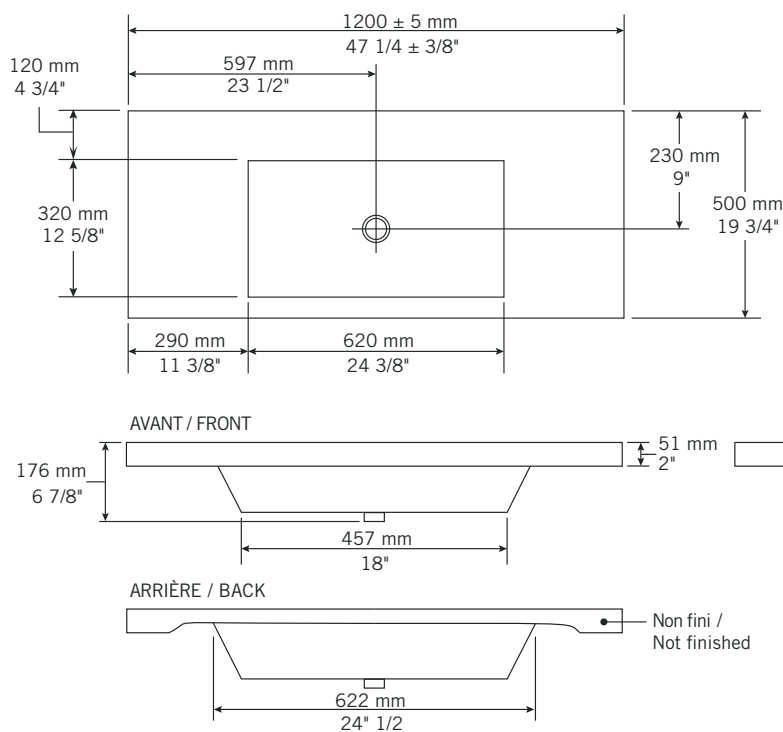

Description:

- Lavabo encastré avec trop plein chrome (Garniture de trop-plein noir disponible PRGTT01BK) / Drop-in washbasin with chrome overflow (Black overflow trim available PRGTT01BK)
- Fait d'agrégats naturels et synthétiques recouverts d'une couche de polyester super-résistant / Made of natural and synthetic composites protected with a layer of super resistant polyester.
- Finition sur 3 côtés / 3 sided finish.

Finis disponibles / Available finish:

- BL = blanc / white

Les mesures peuvent varier. Rubi vous recommande de toujours avoir en main votre produit et de vérifier les mesures exactes avant d'en faire l'installation. Image à titre indicatif uniquement. Specifications may vary. Rubi reminds you to always have your product in hand and check the exact measurements before you do the installation. Image for illustrative purposes only.