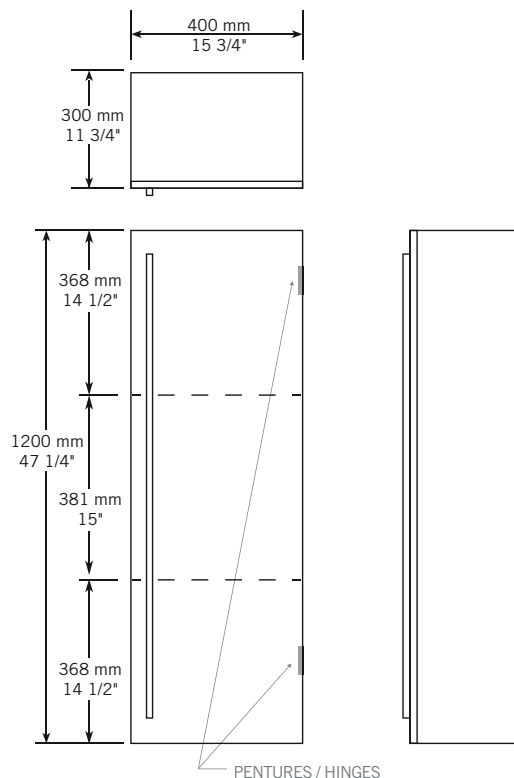

Description:

- Lingeries avec porte / Cabinets with door
- Ouverture de porte à droite / Hinges on the right

Finis disponibles / Available finish:

- OK = Chêne / Oak
- MO = Mocha / Moka
- NE = Nero
- GR = Grigio

Les mesures peuvent varier. Rubi vous recommande de toujours avoir en main votre produit et de vérifier les mesures exactes avant d'en faire l'installation. Image à titre indicatif uniquement.
Specifications may vary. Rubi reminds you to always have your product in hand and check the exact measurements before you do the installation. Image for illustrative purposes only.