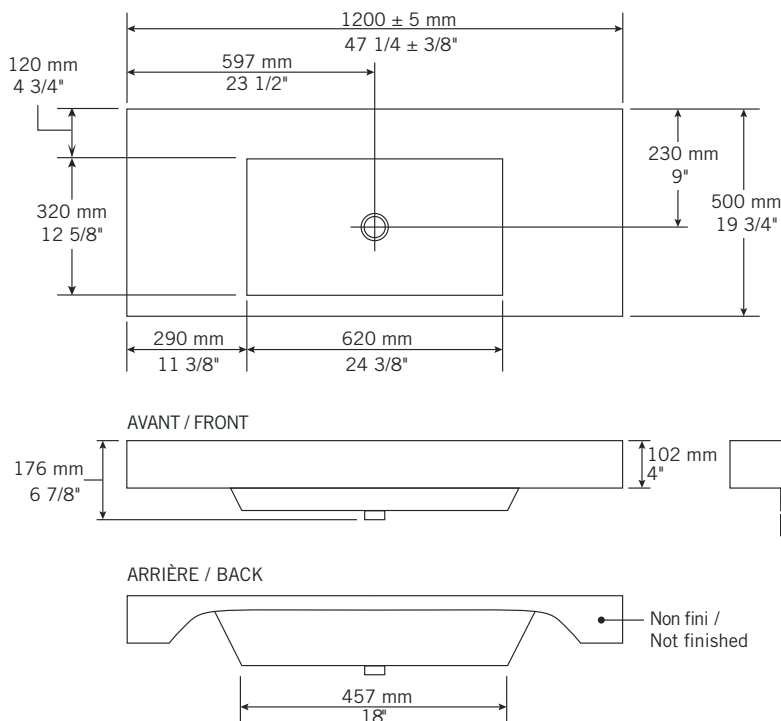

Description:

- Lavabo encastré avec trop plein chrome (Garniture de trop-plein noir disponible PRGTT01BK) / Drop-in washbasin with chrome overflow (Black overflow trim available PRGTT01BK)
- Fait d'agrégats naturels et synthétiques recouverts d'une couche de polyester super-résistant / Made of natural and synthetic composites protected with a layer of super resistant polyester.
- Finition sur 3 côtés / 3 sided finish.

Finis disponibles / Available finish:

- BL = blanc / white

Les mesures peuvent varier. Rubi vous recommande de toujours avoir en main votre produit et de vérifier les mesures exactes avant d'en faire l'installation. Image à titre indicatif uniquement. Specifications may vary. Rubi reminds you to always have your product in hand and check the exact measurements before you do the installation. Image for illustrative purposes only.