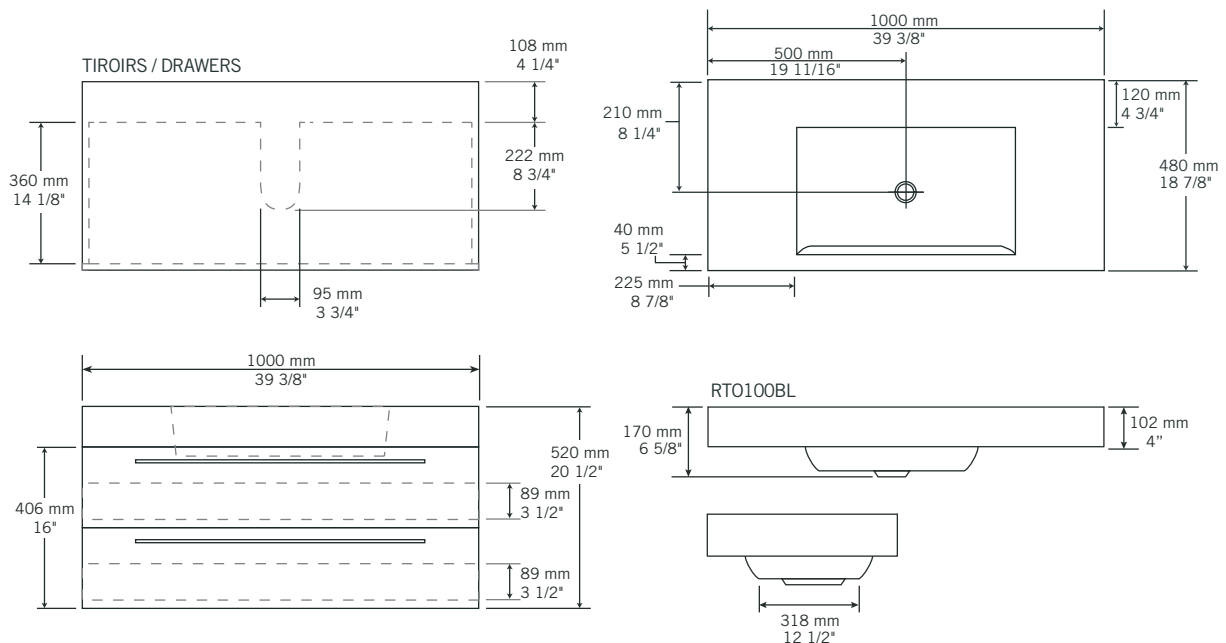

Description:

- Meuble-lavabo non percé avec deux tiroirs / Undrilled sink cabinet with two drawers
- Lavabo encastré avec trop plein chrome (Garniture de trop-plein noir disponible PRGTT01BK) / Drop-in washbasin with chrome overflow (Black overflow trim available PRGTT01BK)
- Fait d'agrégats naturels et synthétiques recouverts d'une couche de polyester super-résistant / Made of natural and synthetic composites protected with a layer of super resistant polyester
- Finition sur 3 côtés / 3 sided finish
- Tiroirs en "U" / "U" shaped drawers

Finis disponibles / Available finish:

- OK = Chêne / Oak
- MO = Mocha / Moka
- NE = Nero
- GR = Grigio

*Robinetterie vendus séparément / Faucet sold separately

Les mesures peuvent varier. Rubi vous recommande de toujours avoir en main votre produit et de vérifier les mesures exactes avant d'en faire l'installation. Image à titre indicatif uniquement. Specifications may vary. Rubi reminds you to always have your product in hand and check the exact measurements before you do the installation. Image for illustrative purposes only.