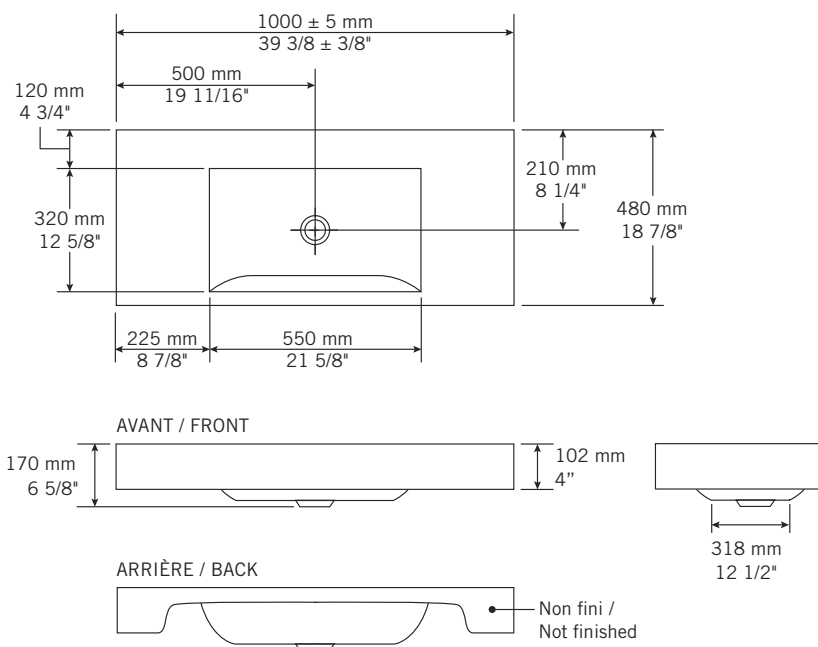

Description:

- Lavabo encastré avec trop plein chrome (Garniture de trop-plein noir disponible PRGTT01BK) / Drop-in washbasin with chrome overflow (Black overflow trim available PRGTT01BK)
- Fait d'agrégats naturels et synthétiques recouverts d'une couche de polyester super-résistant / Made of natural and synthetic composites protected with a layer of super resistant polyester.
- Finition sur 3 côtés / 3 sided finish.

Finis disponibles / Available finish:

- BL = blanc / white

Les mesures peuvent varier. Rubi vous recommande de toujours avoir en main votre produit et de vérifier les mesures exactes avant d'en faire l'installation. Image à titre indicatif uniquement. Specifications may vary. Rubi reminds you to always have your product in hand and check the exact measurements before you do the installation. Image for illustrative purposes only.